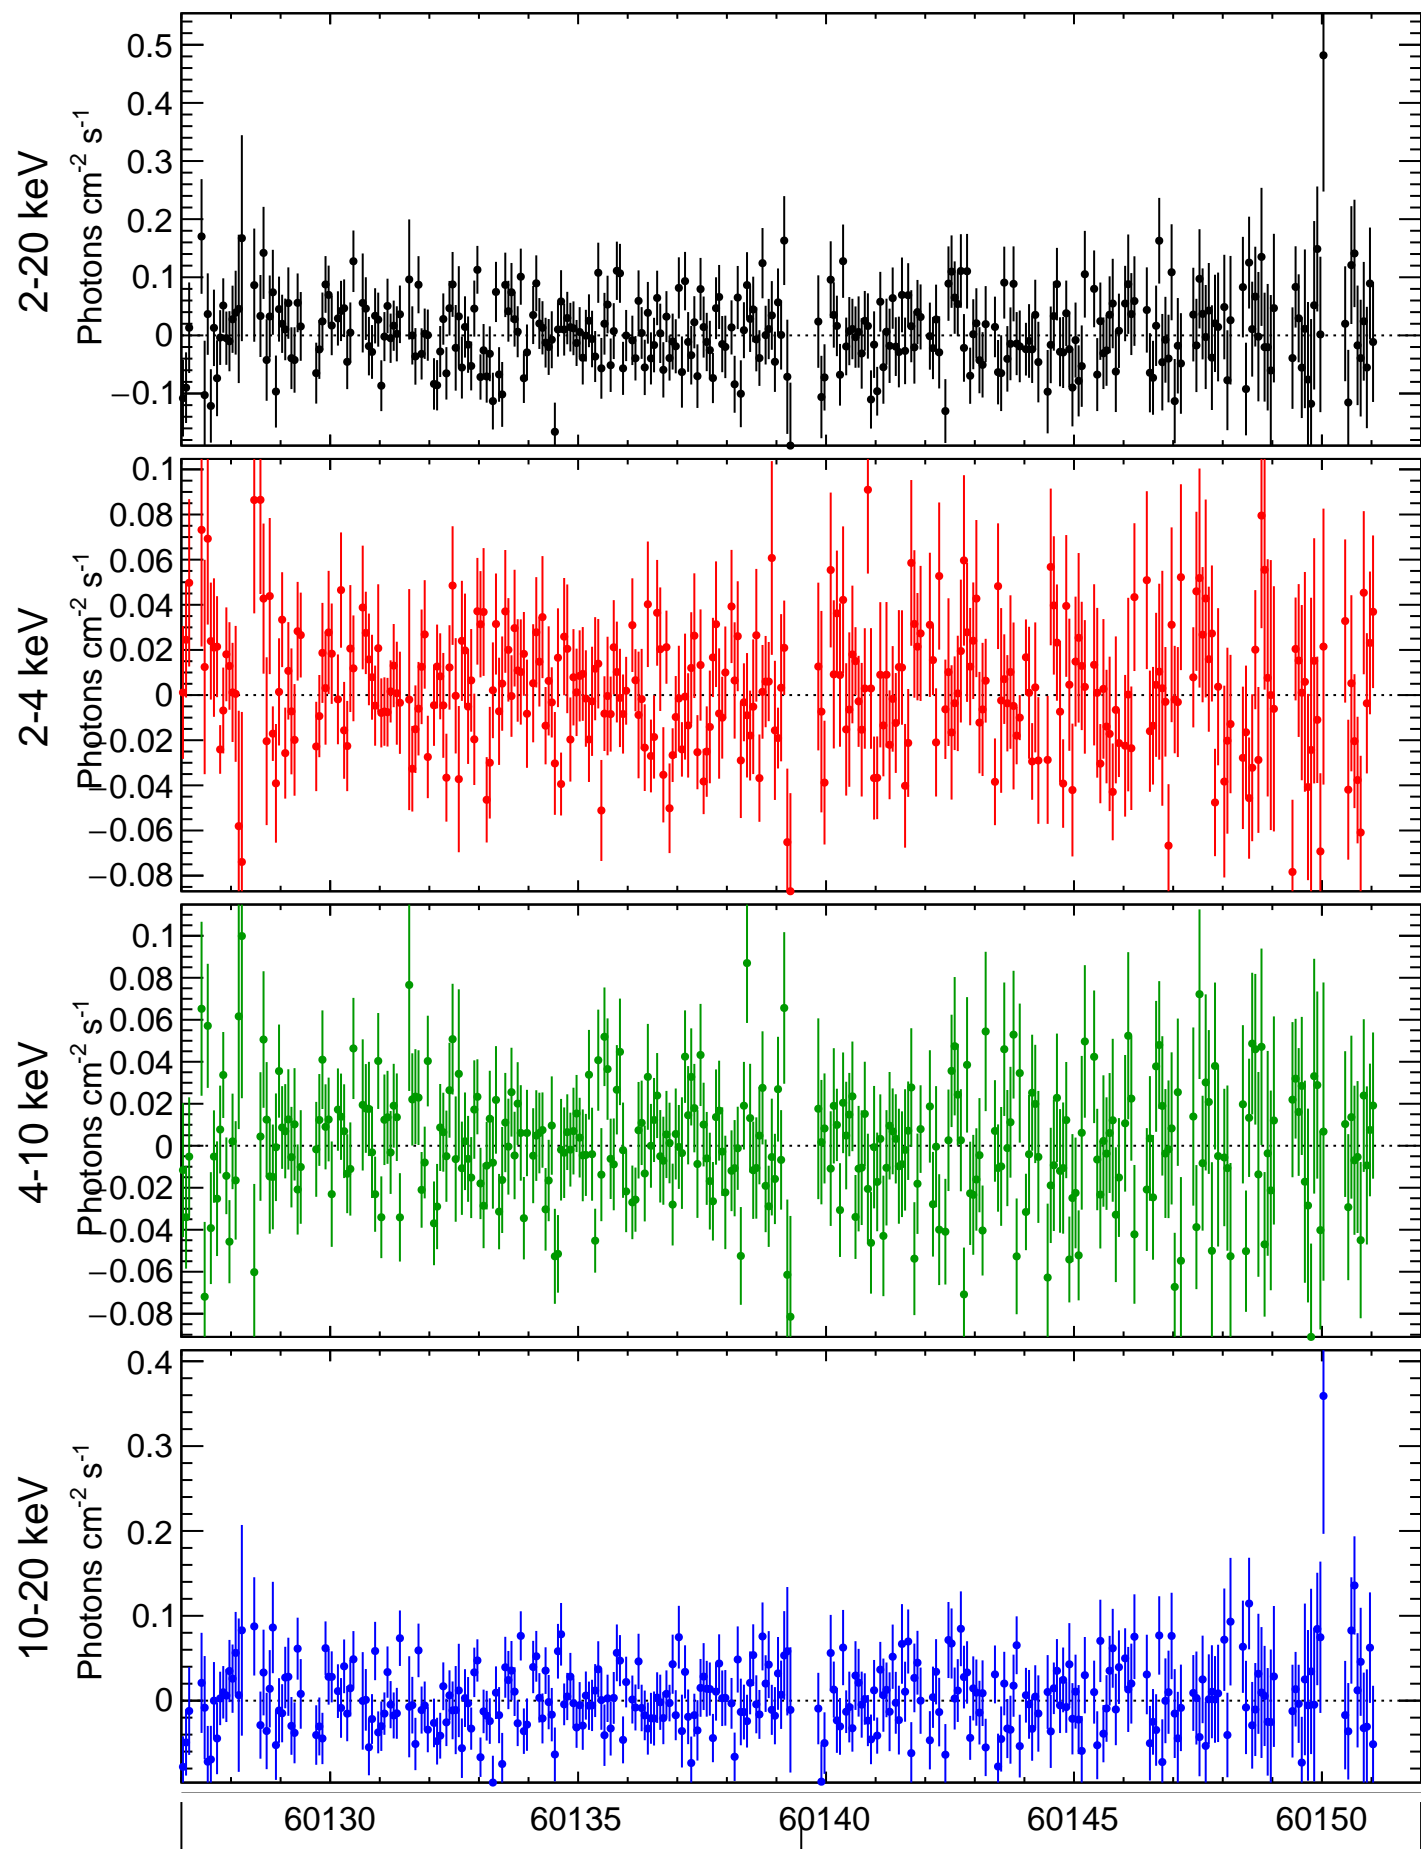

Abell 119

binsize=1.5h

2023-07-02

2023-07-27