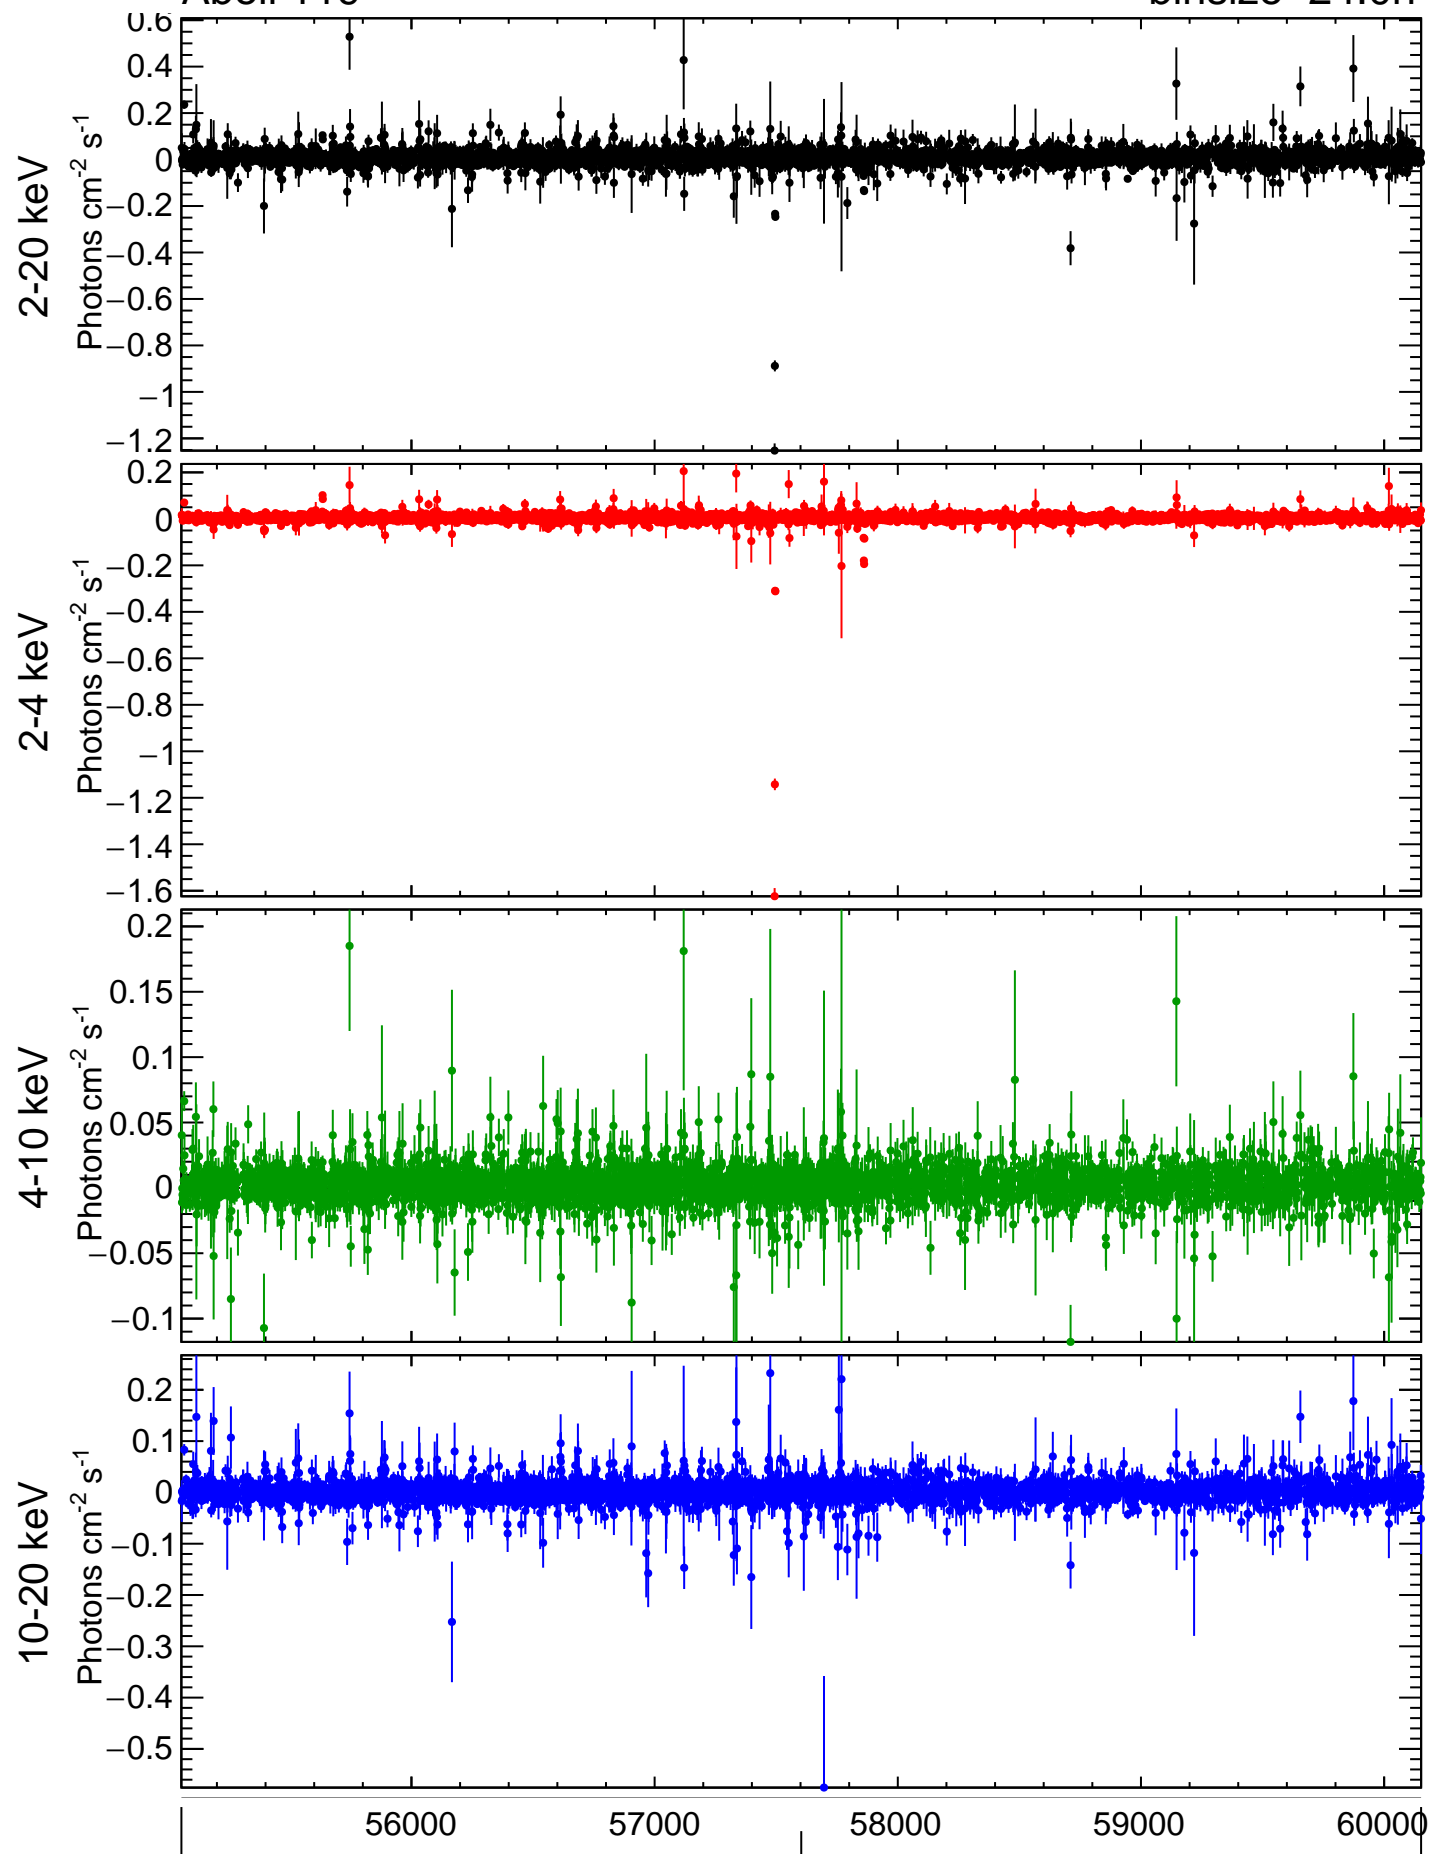

Abell 119

binsize=24.0h

2009-08-11

2023-07-27