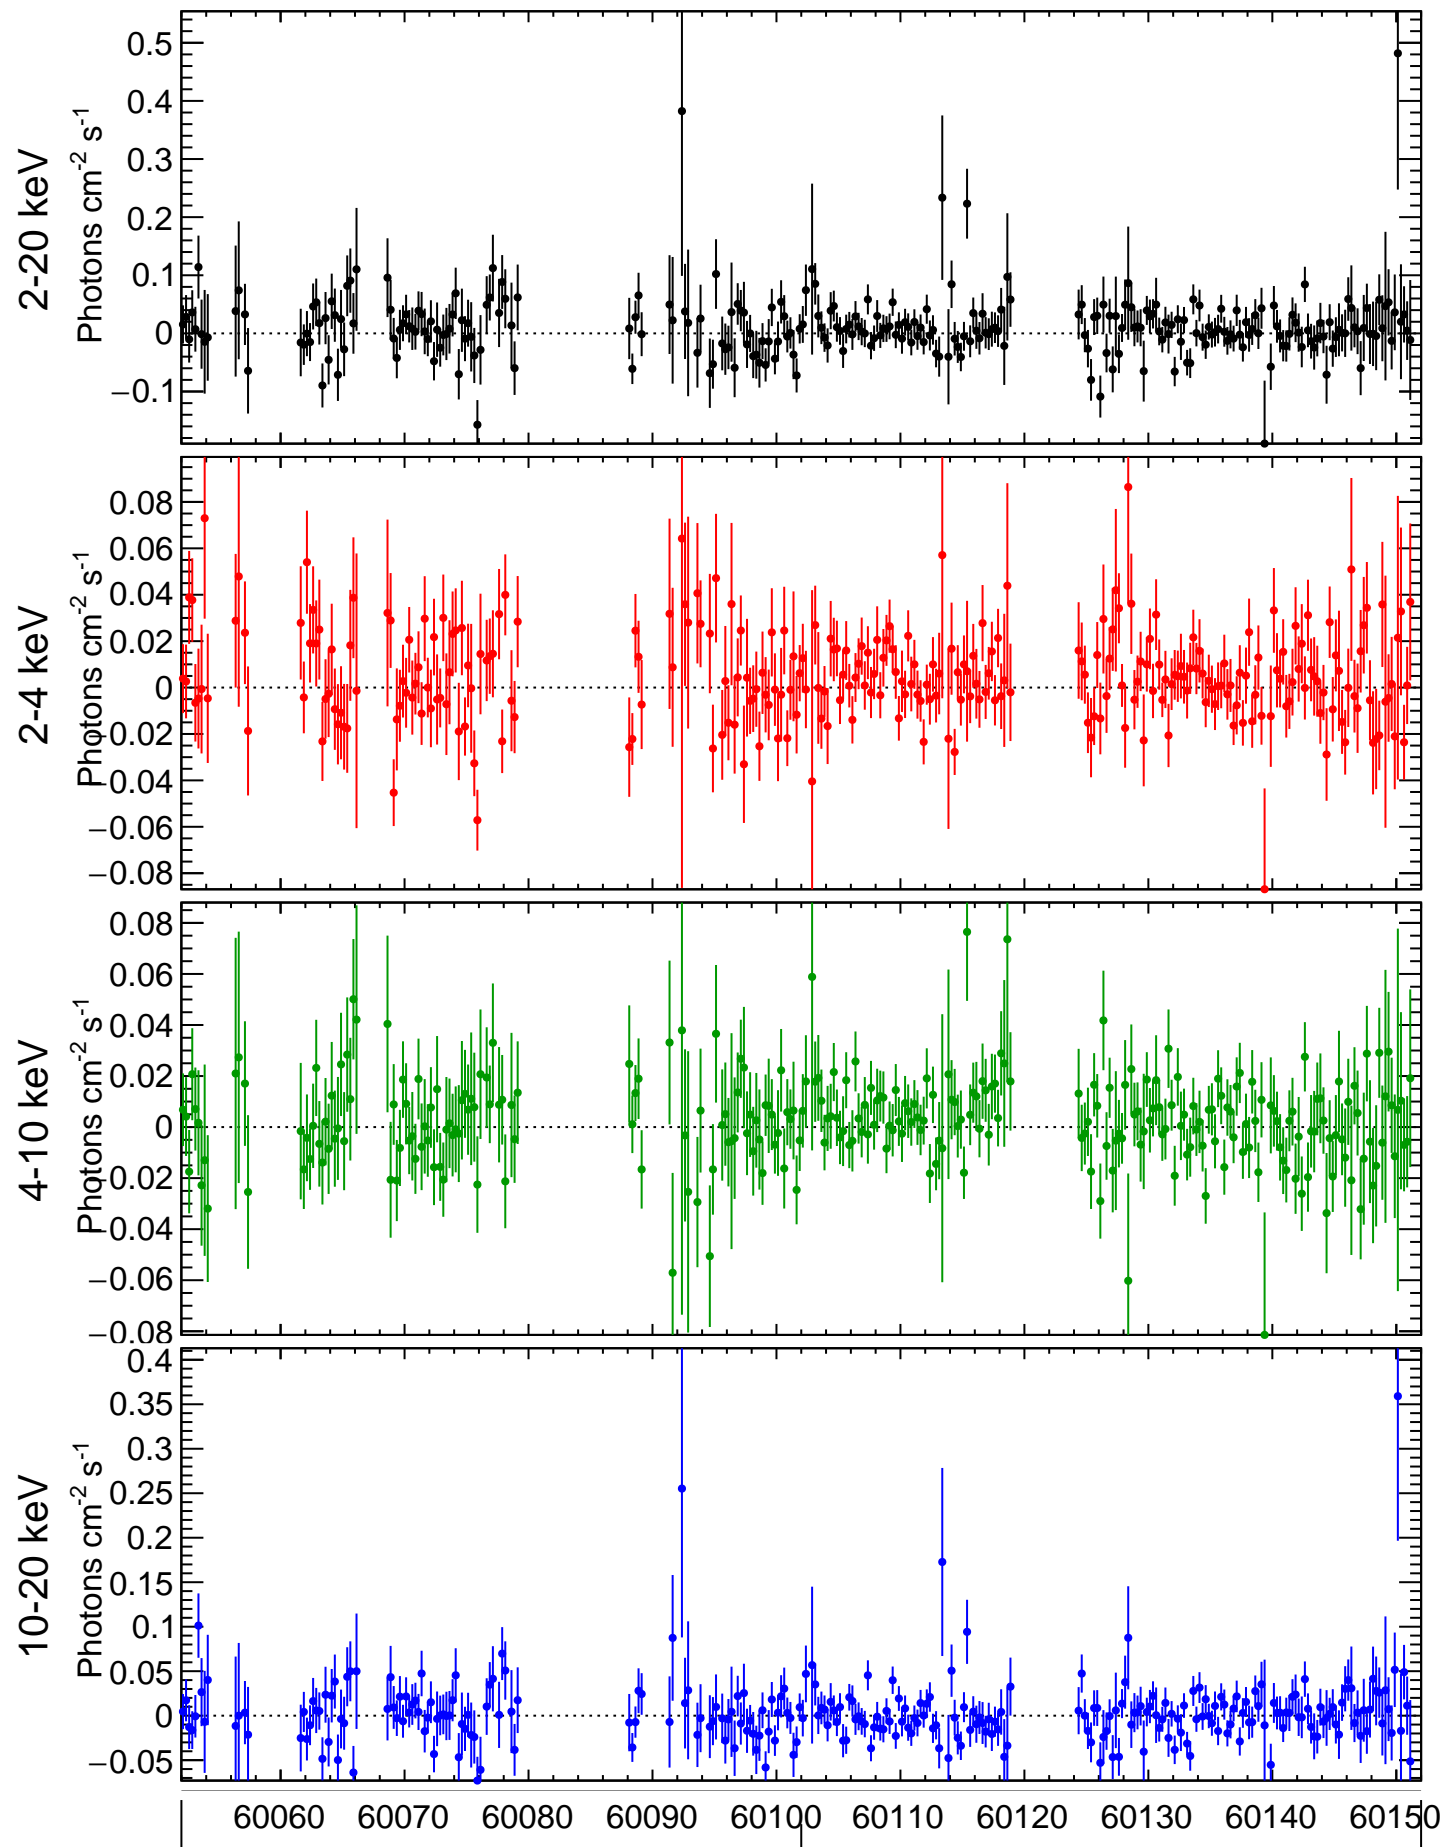

Abell 119

binsize=6.0h

2023-04-18

2023-07-27