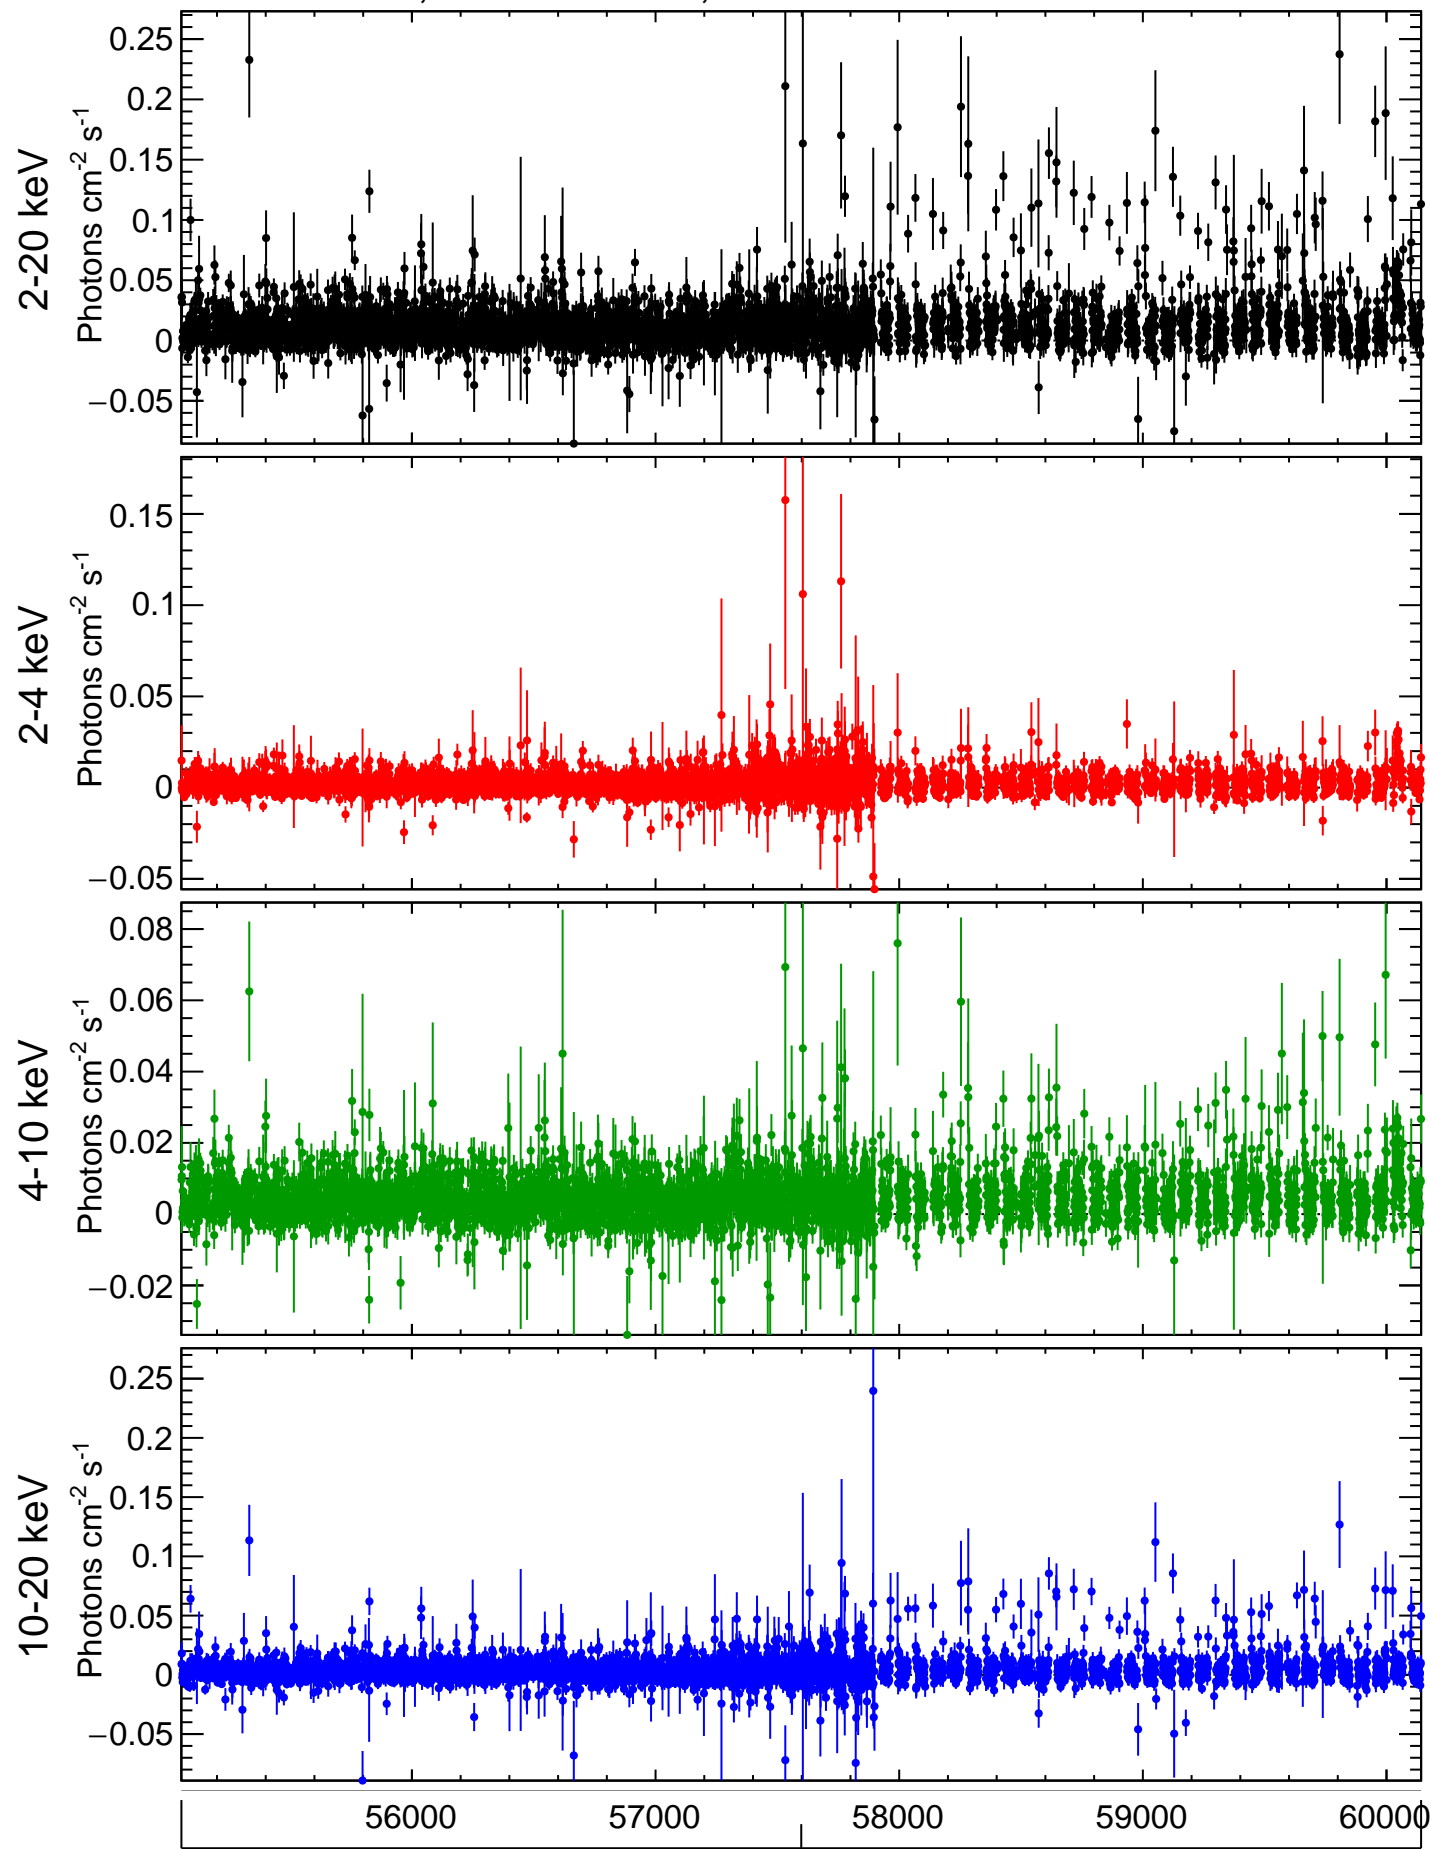

4U 0114+65, 2S 0114+650, V662 Cas

binsize=24.0h

2009-08-11

2023-07-17