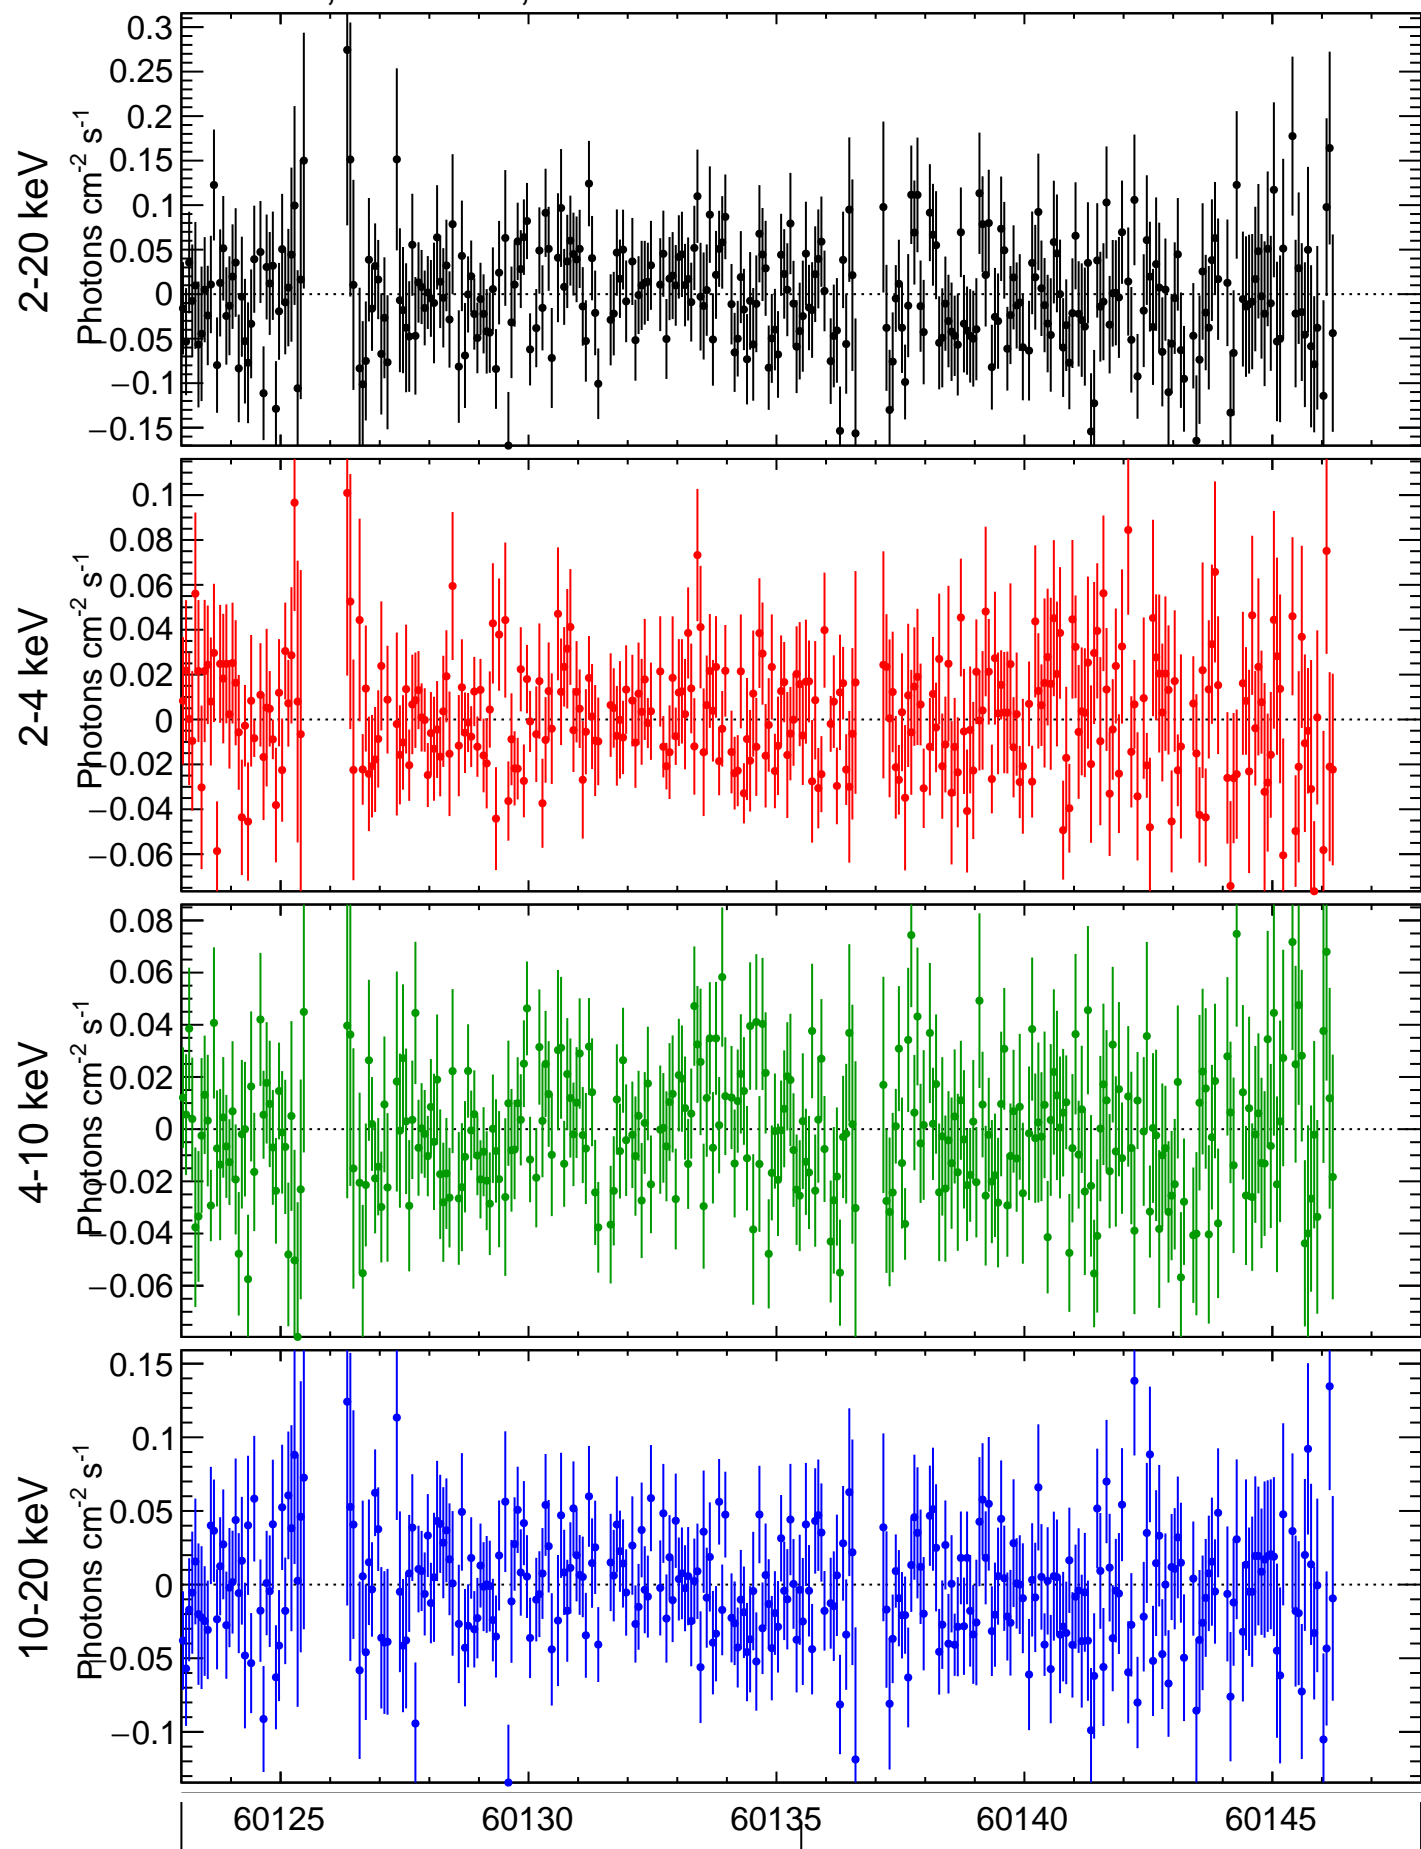

AR Psc, HD 8357, 1H 0123+075

binsize=1.5h

2023-06-28

2023-07-23