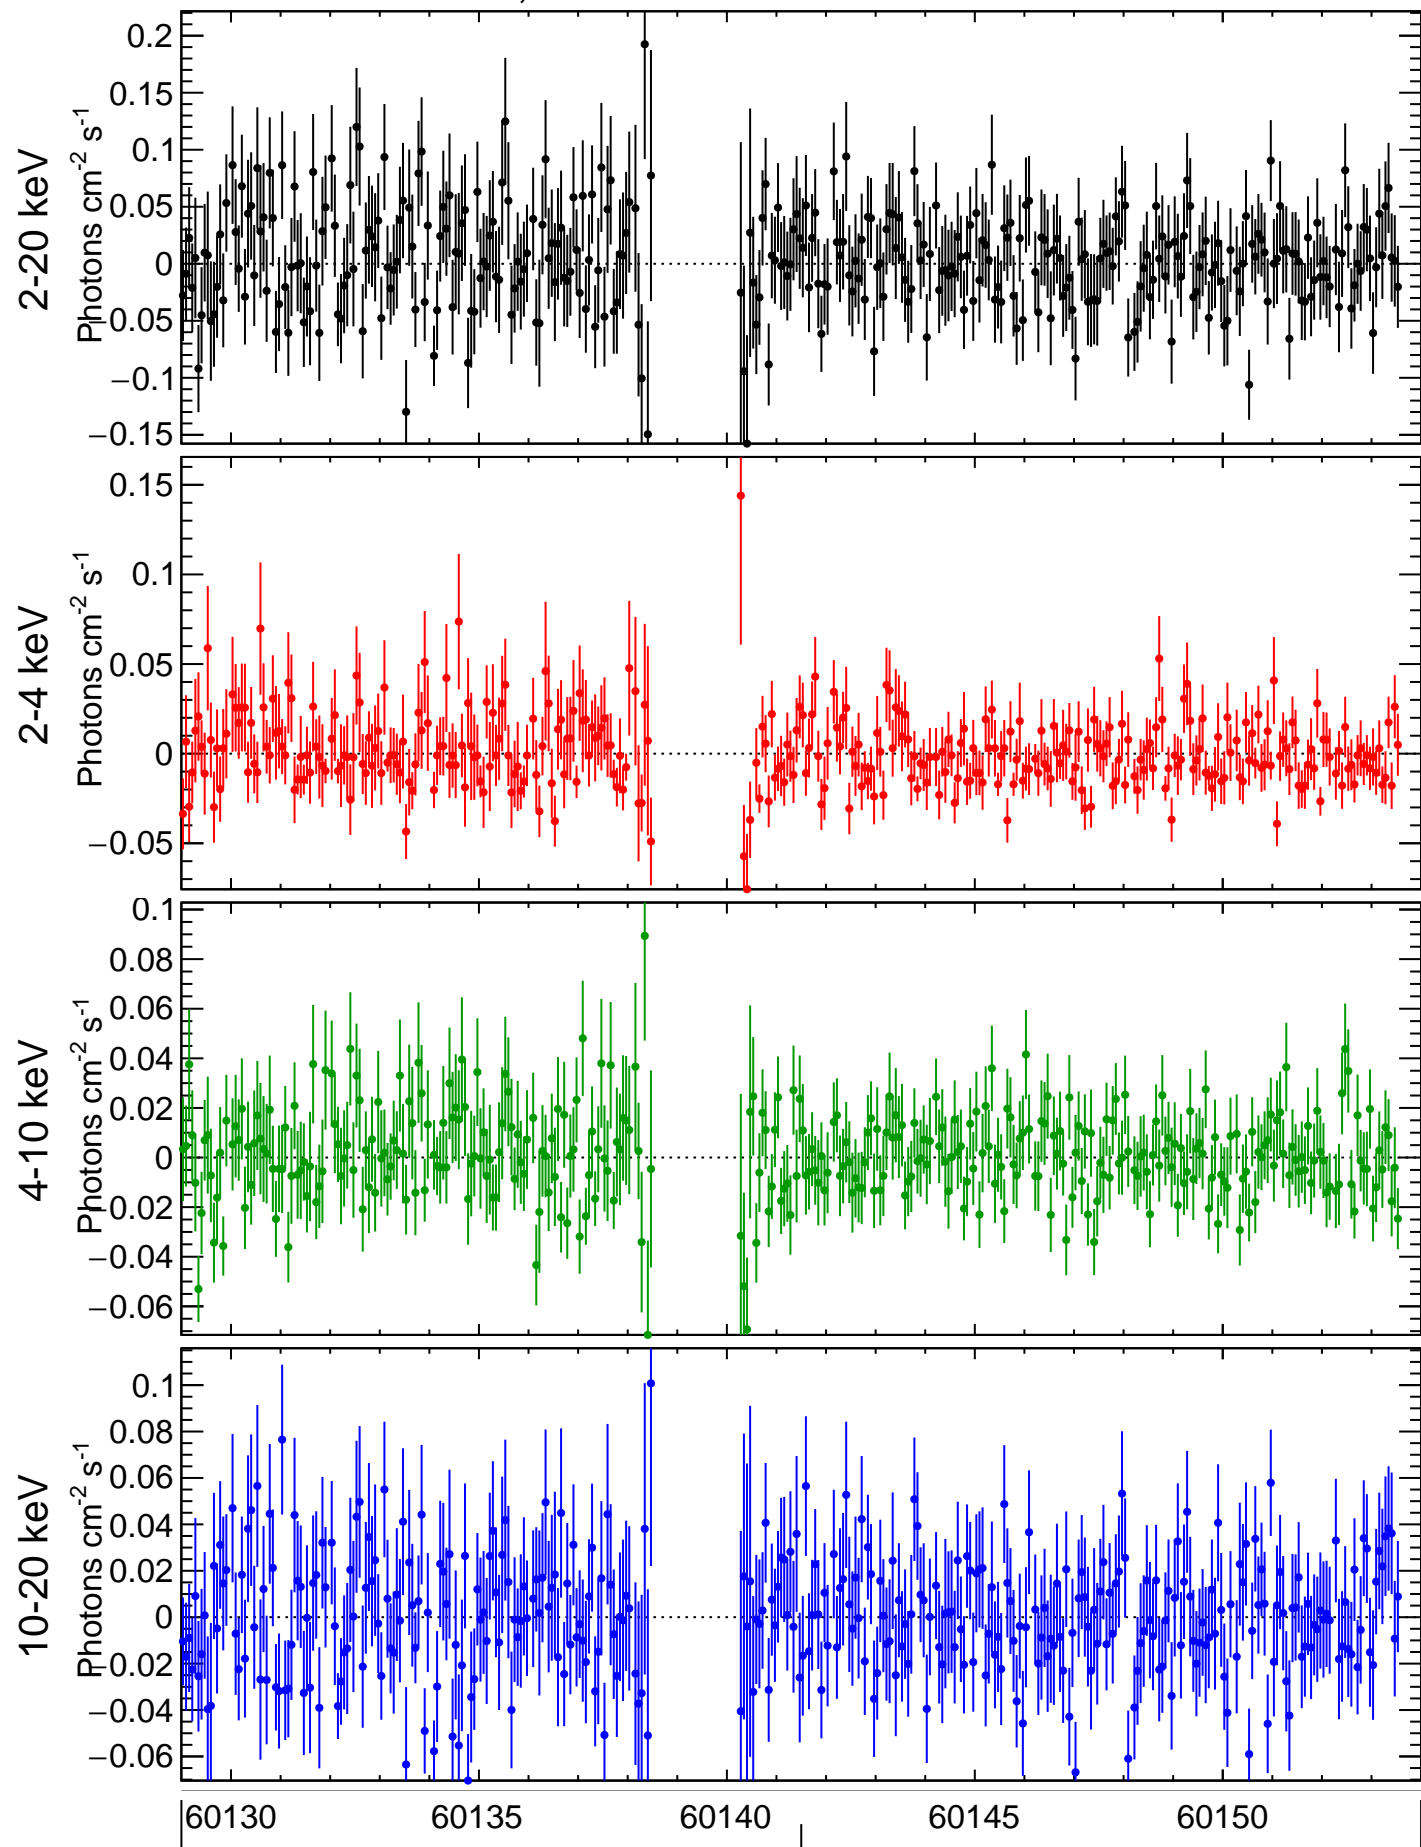

RX J0209.6-7427, MAXI J0206-749

binsize=1.5h

2023-07-04

2023-07-29