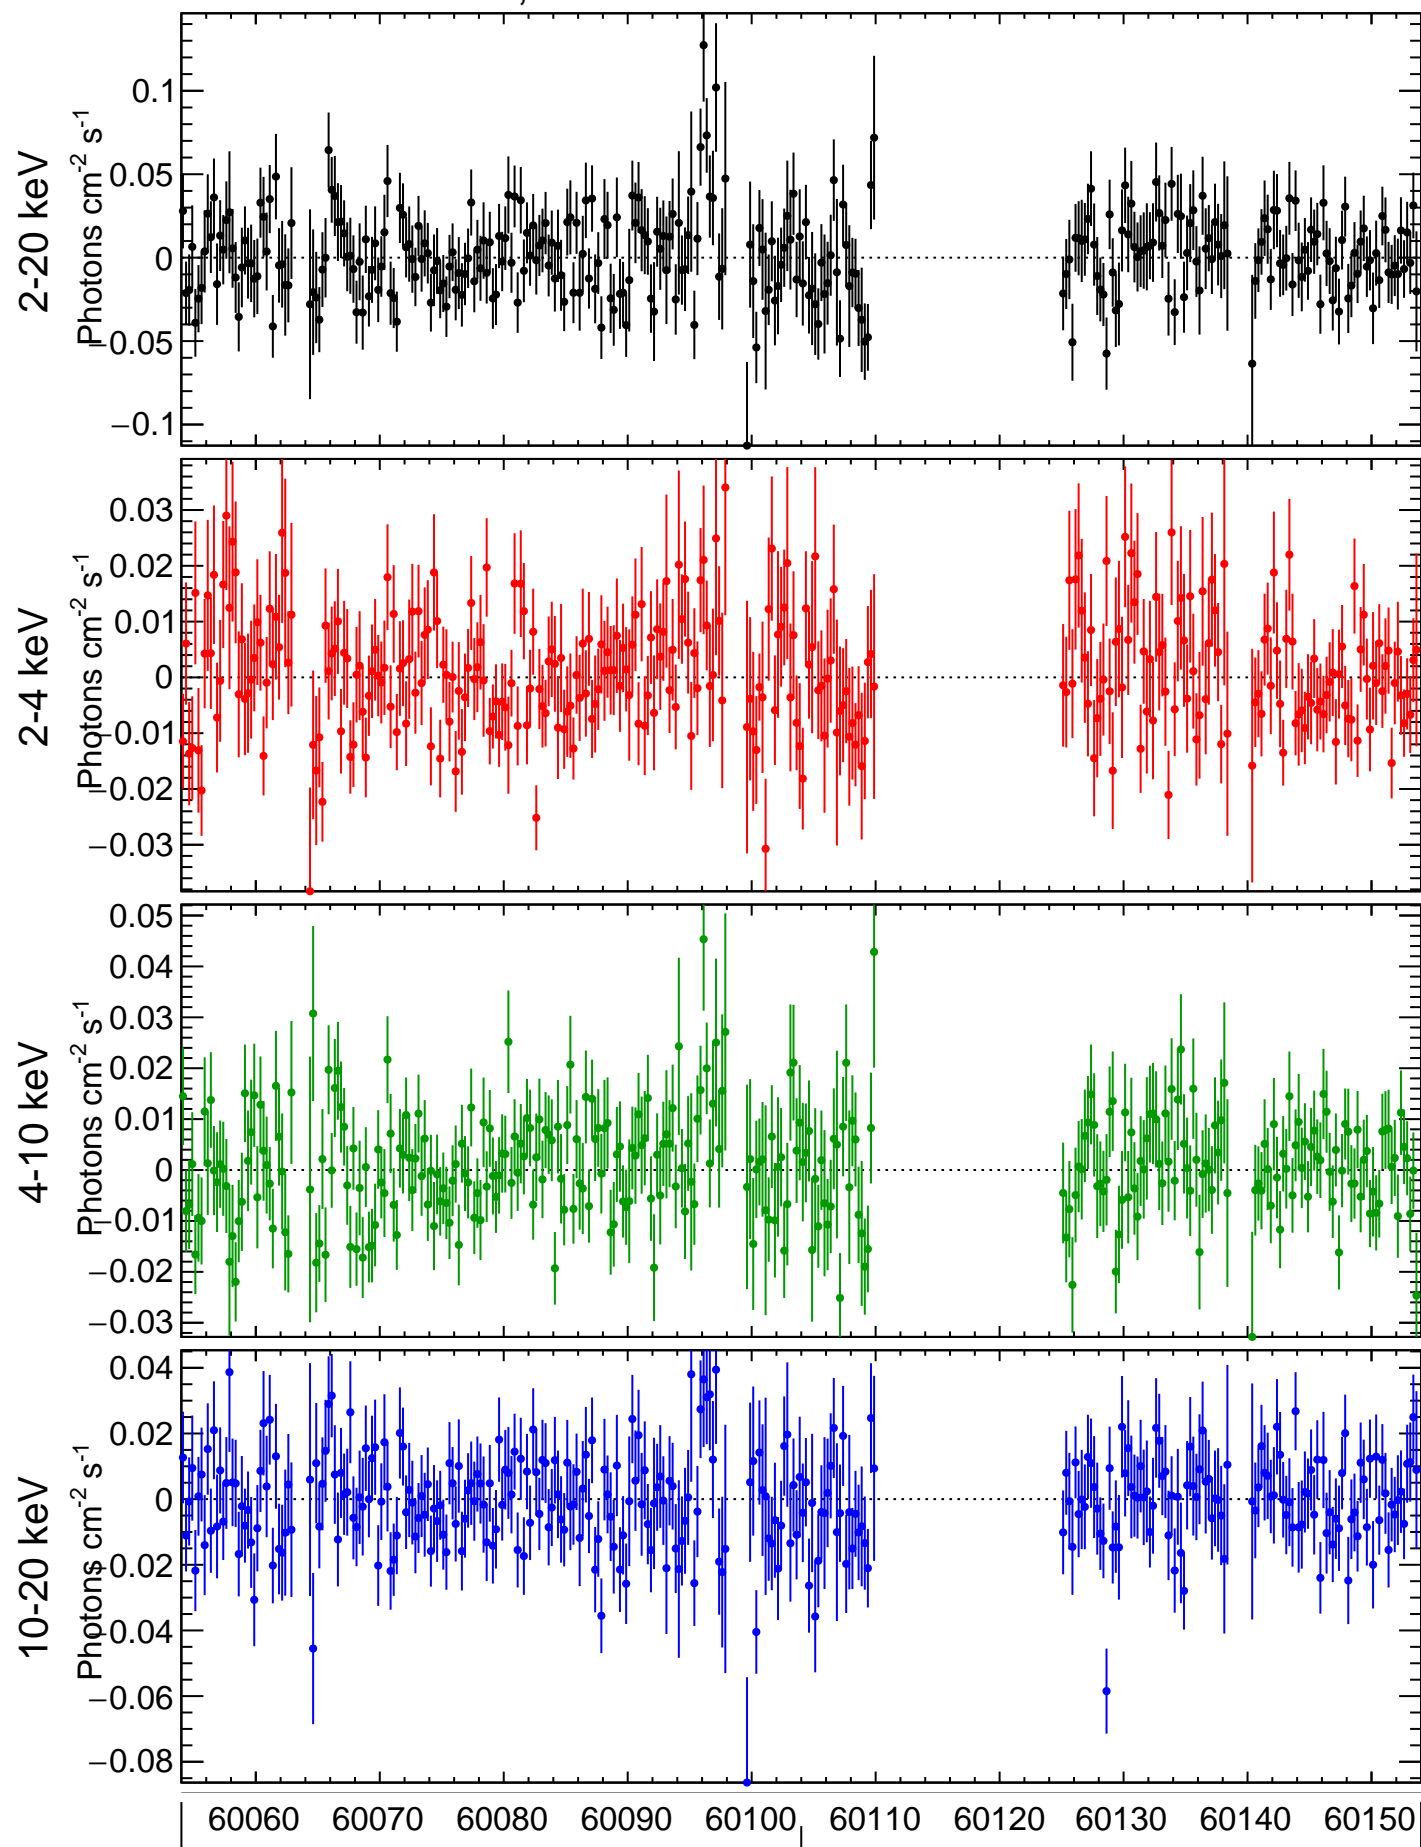

RX J0209.6-7427, MAXI J0206-749

binsize=6.0h

2023-04-20

2023-07-29