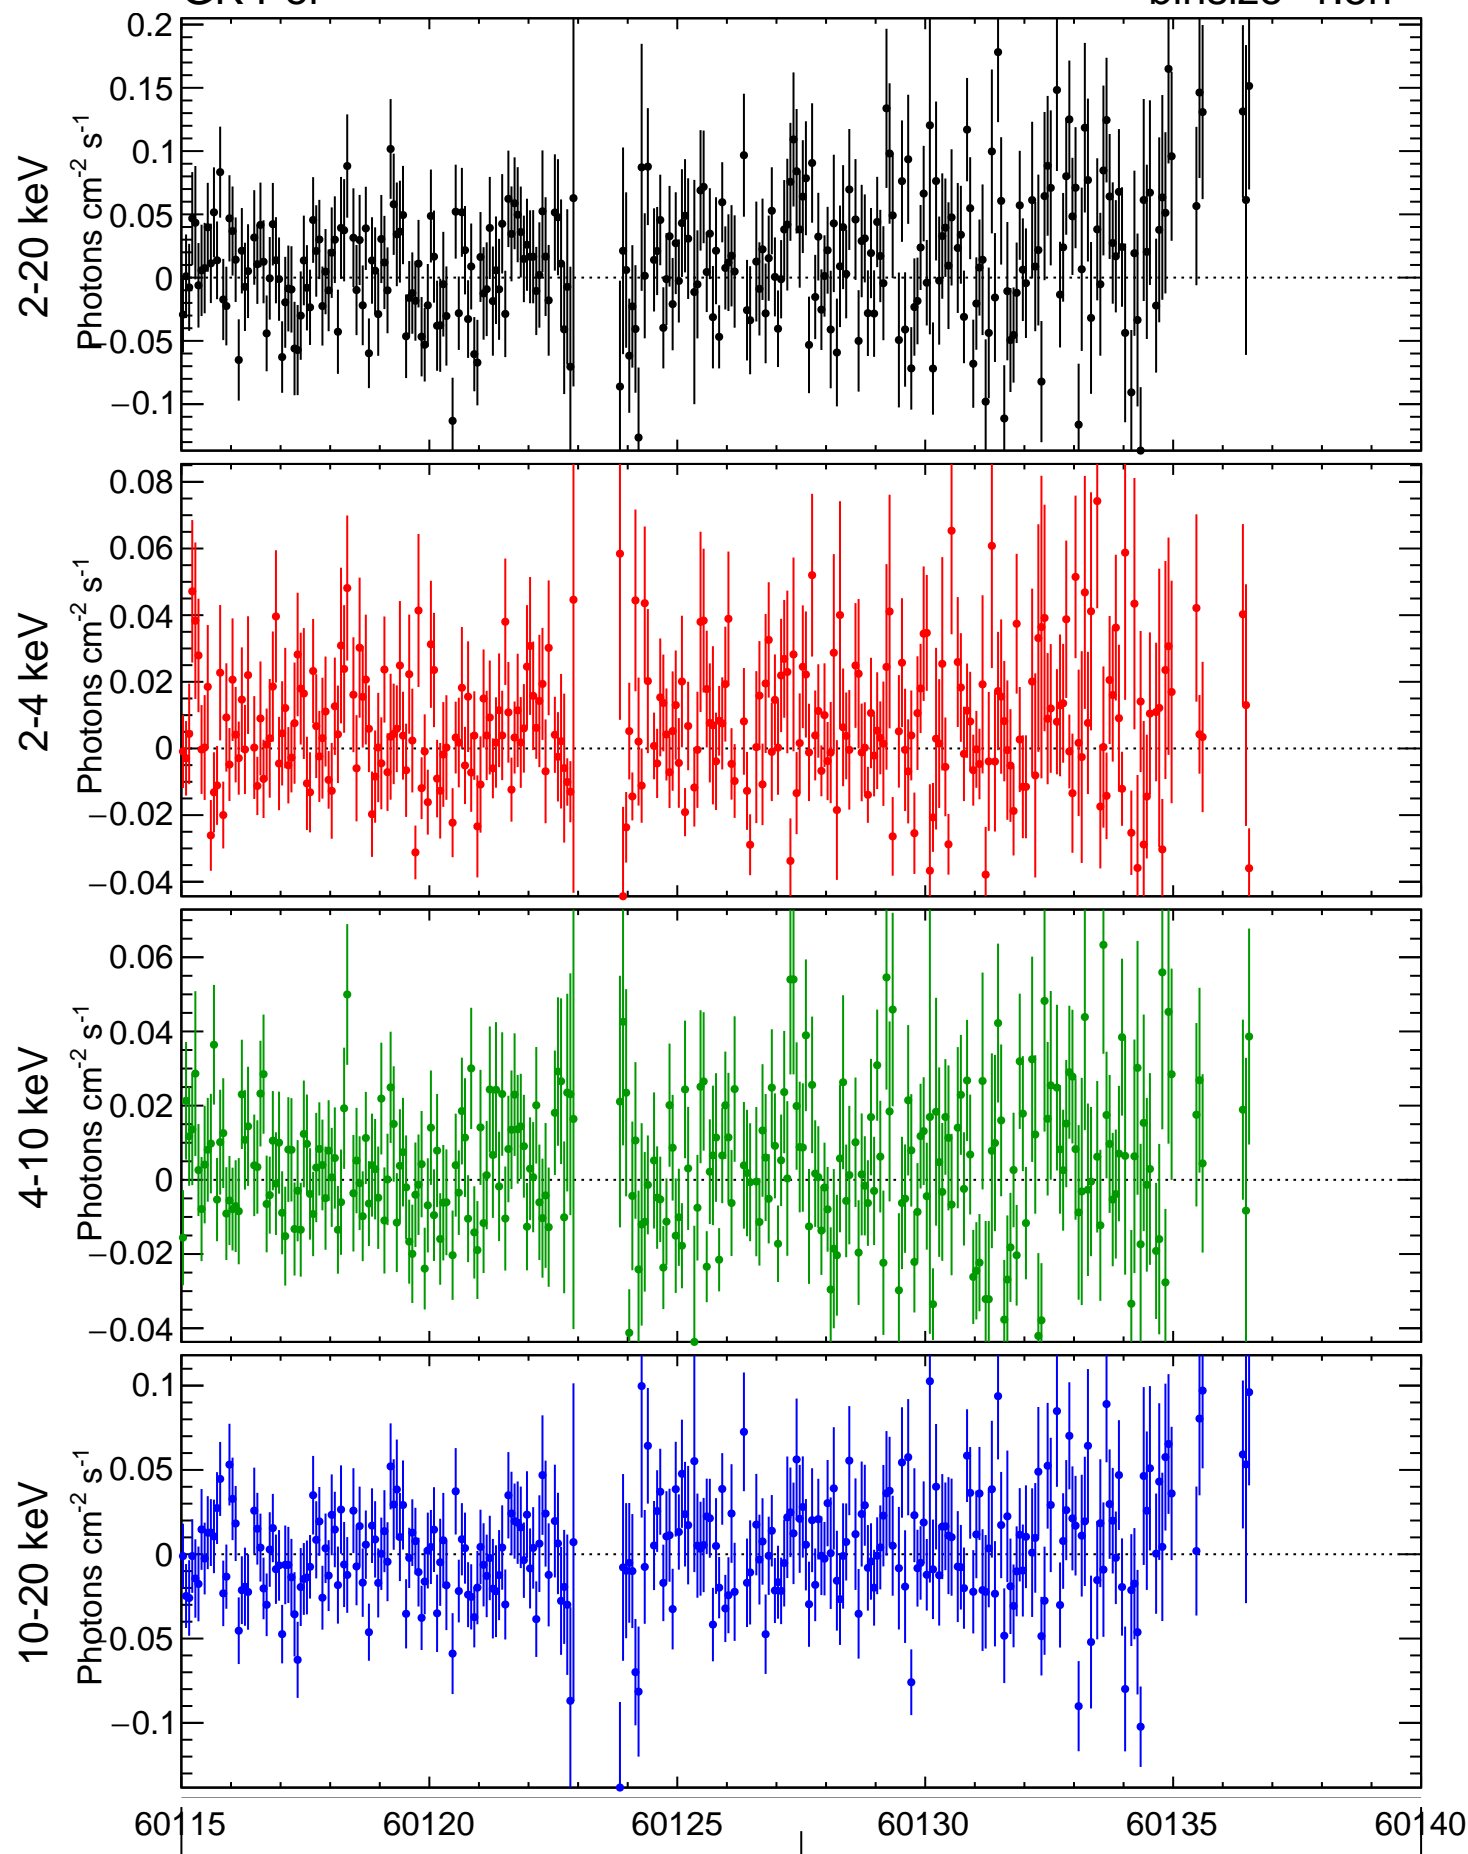

GK Per

binsize=1.5h

2023-06-20

2023-07-15