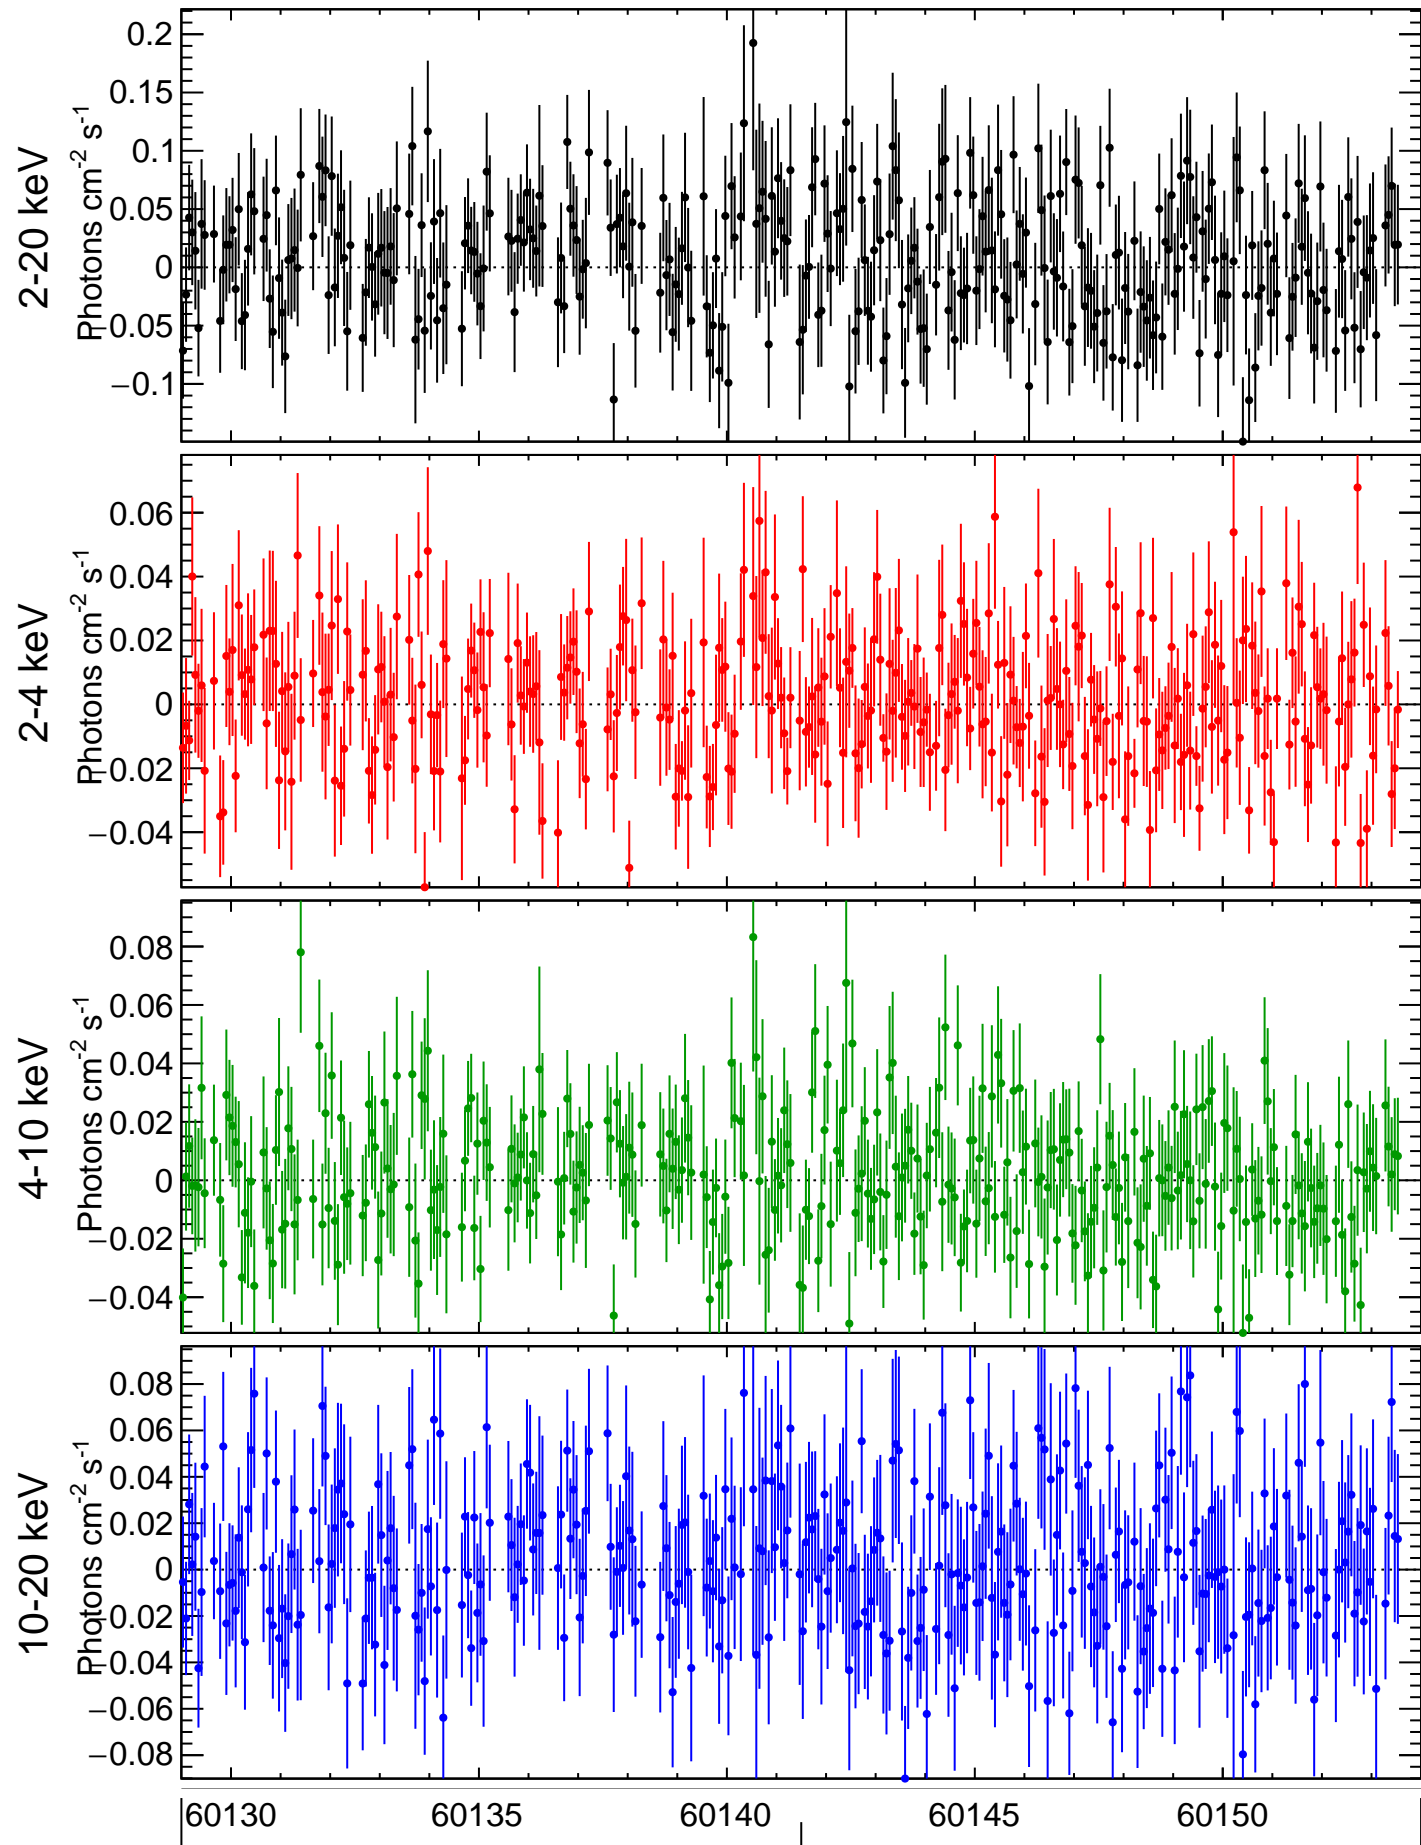

NGC 1365

binsize=1.5h

2023-07-04

2023-07-29