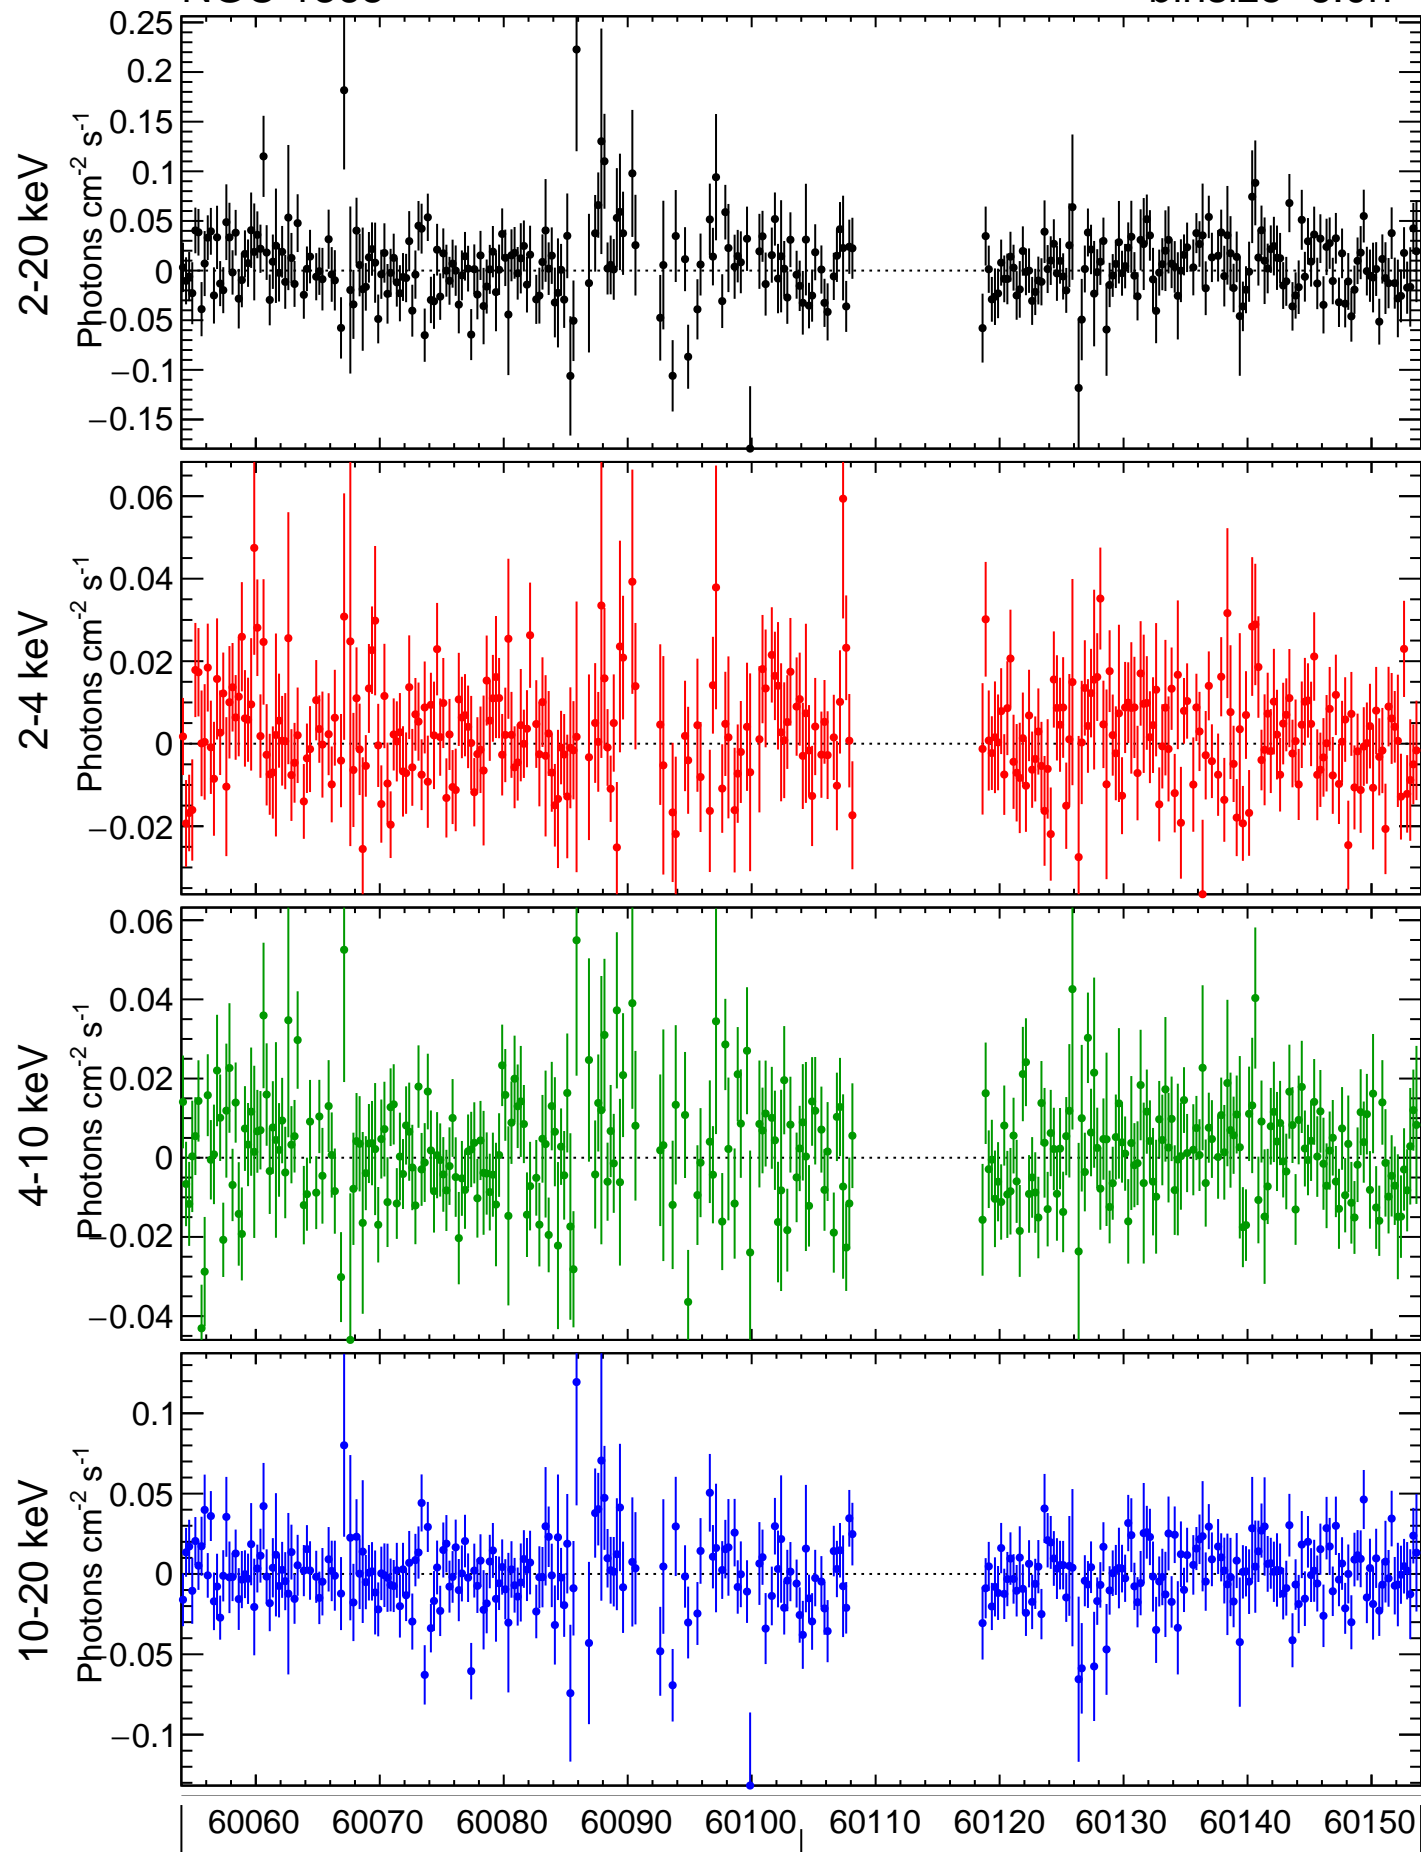

NGC 1365

binsize=6.0h

2023-04-20

2023-07-29