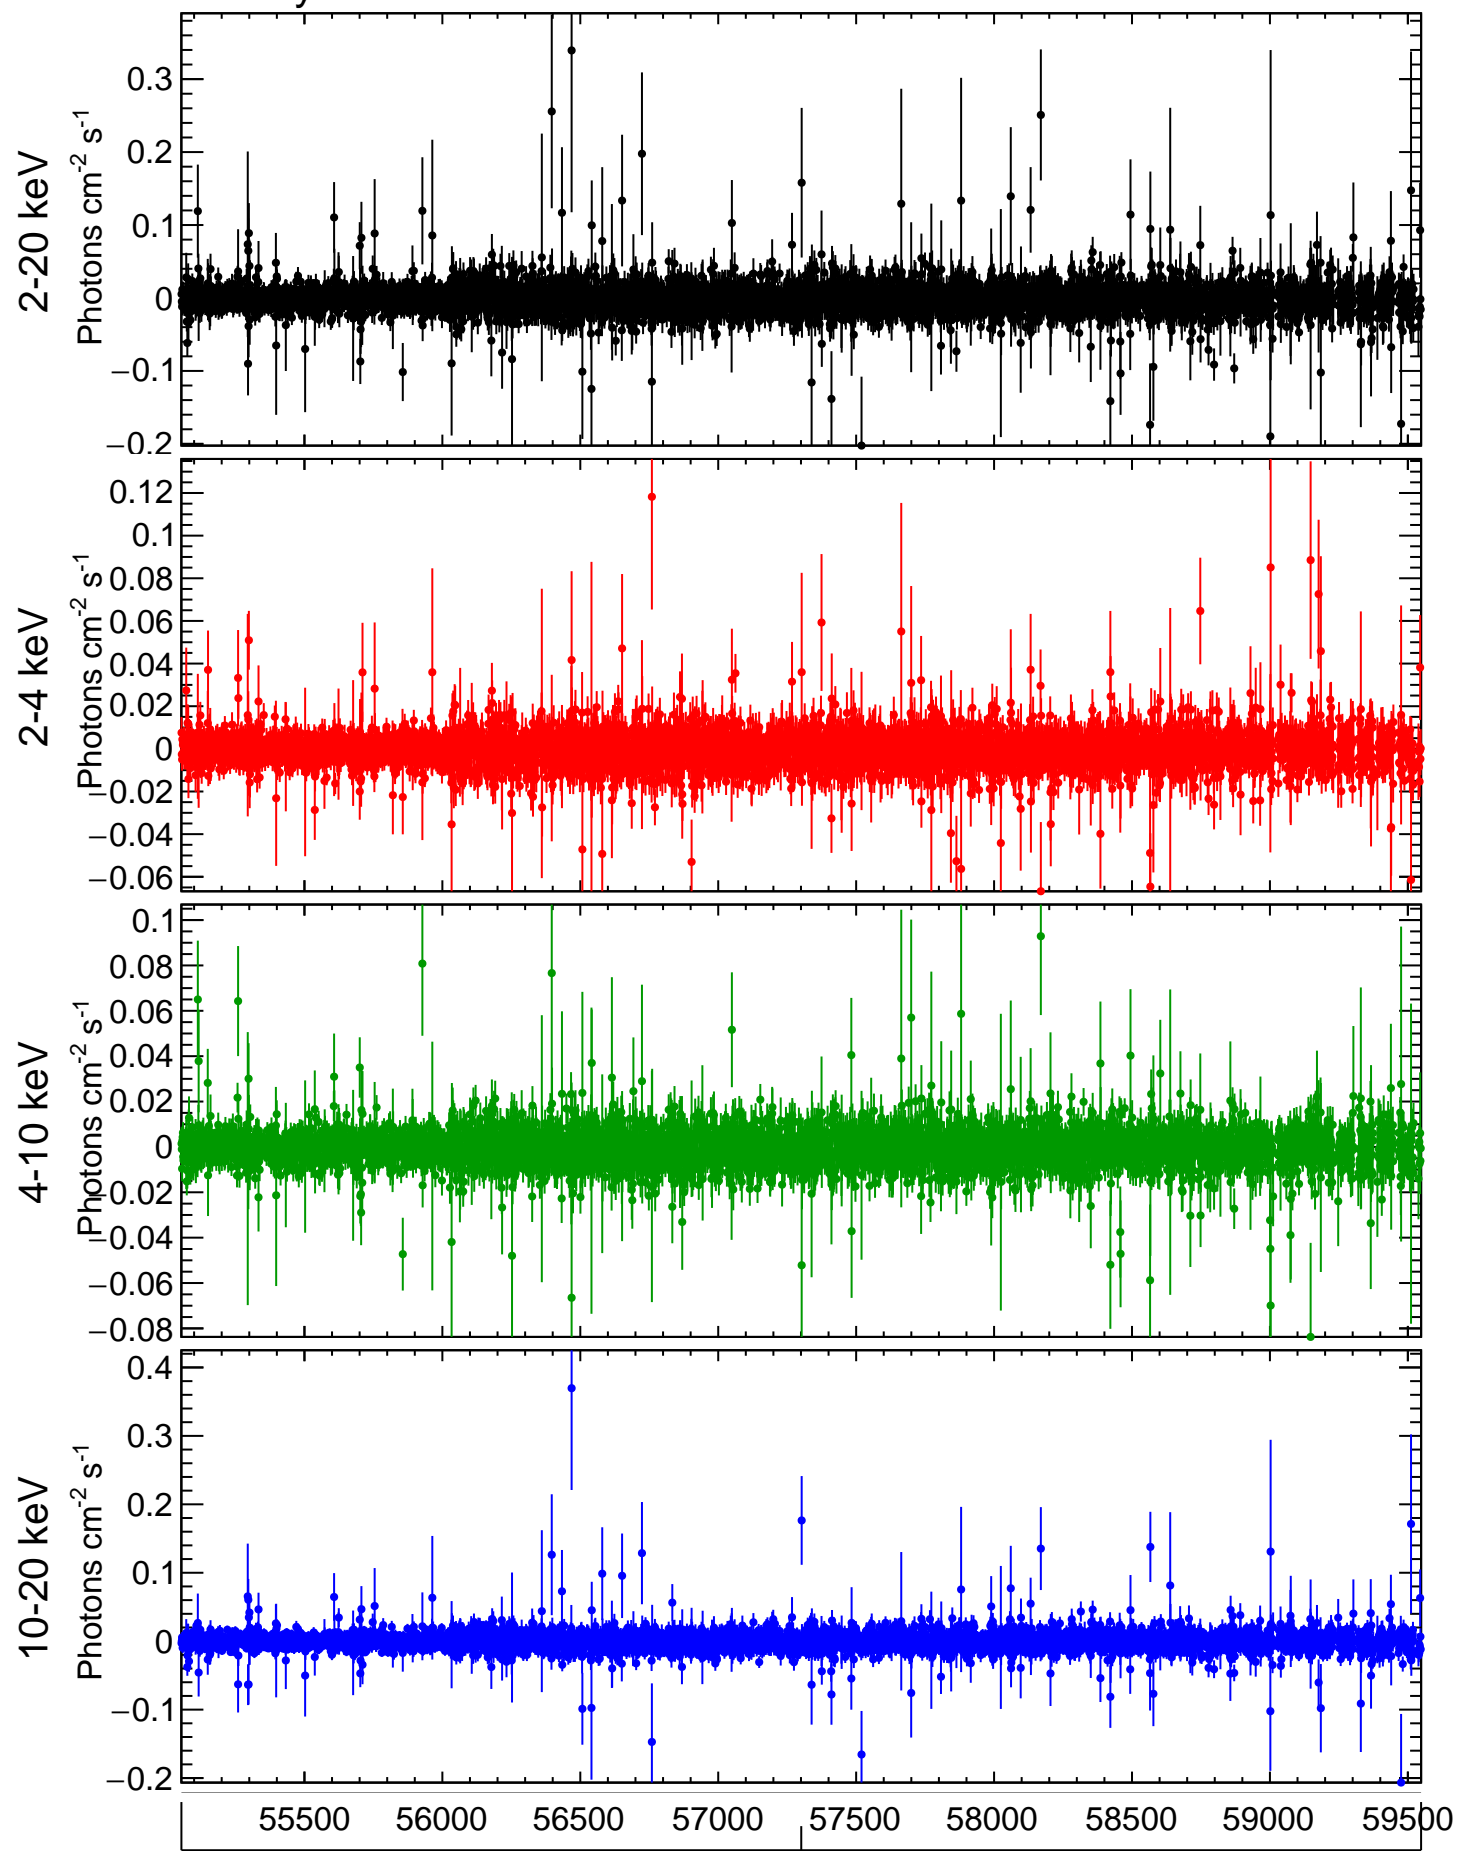

VW Hyi

binsize=24.0h

2009-08-11

2021-11-30