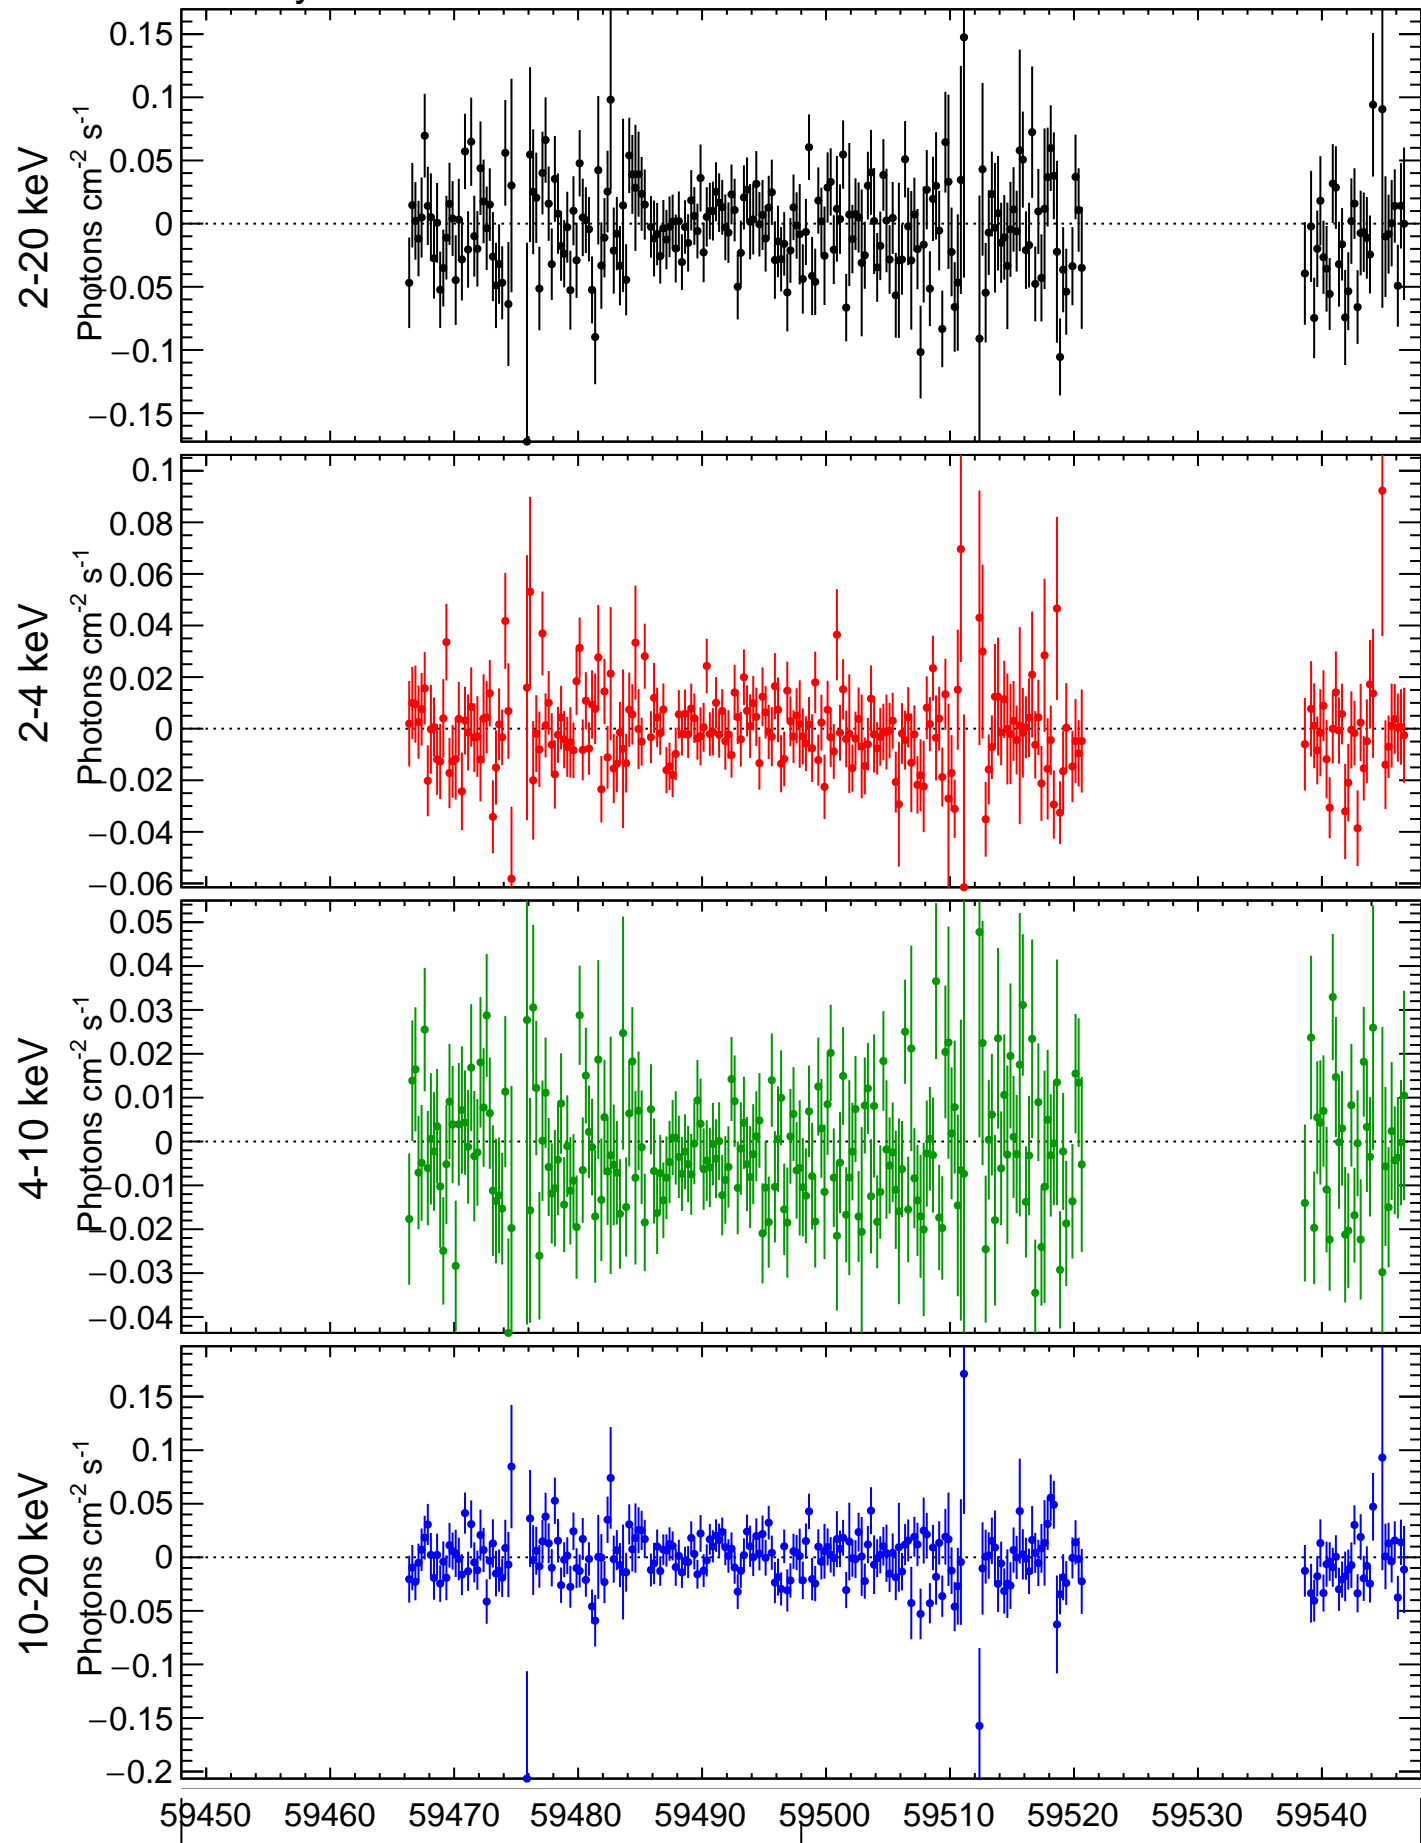

VW Hyi

binsize=6.0h

2021-08-22

2021-11-30