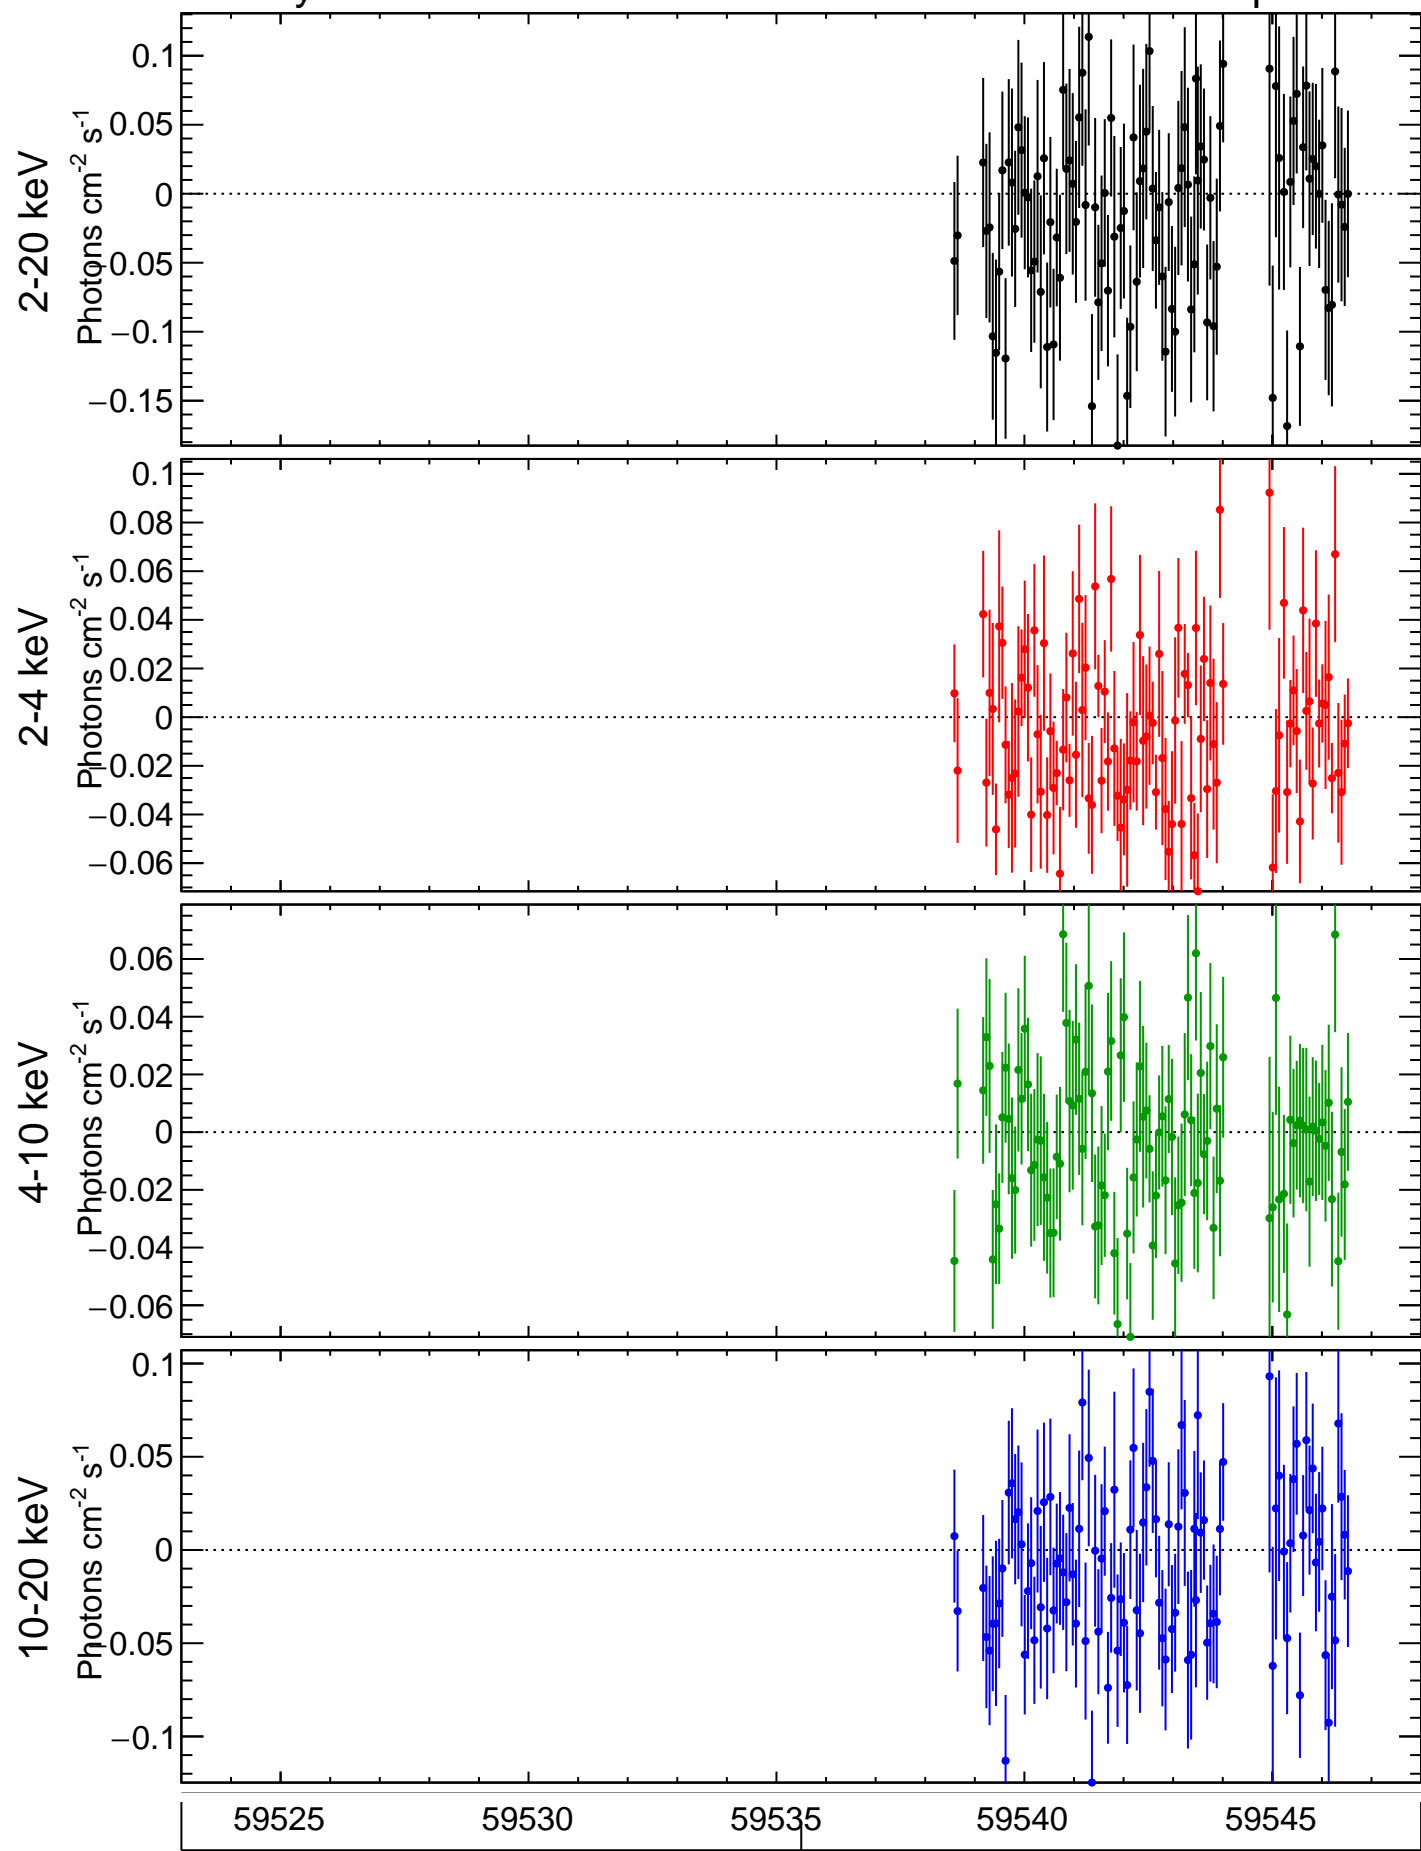

VW Hyi

Data per scan

2021-11-05

2021-11-30