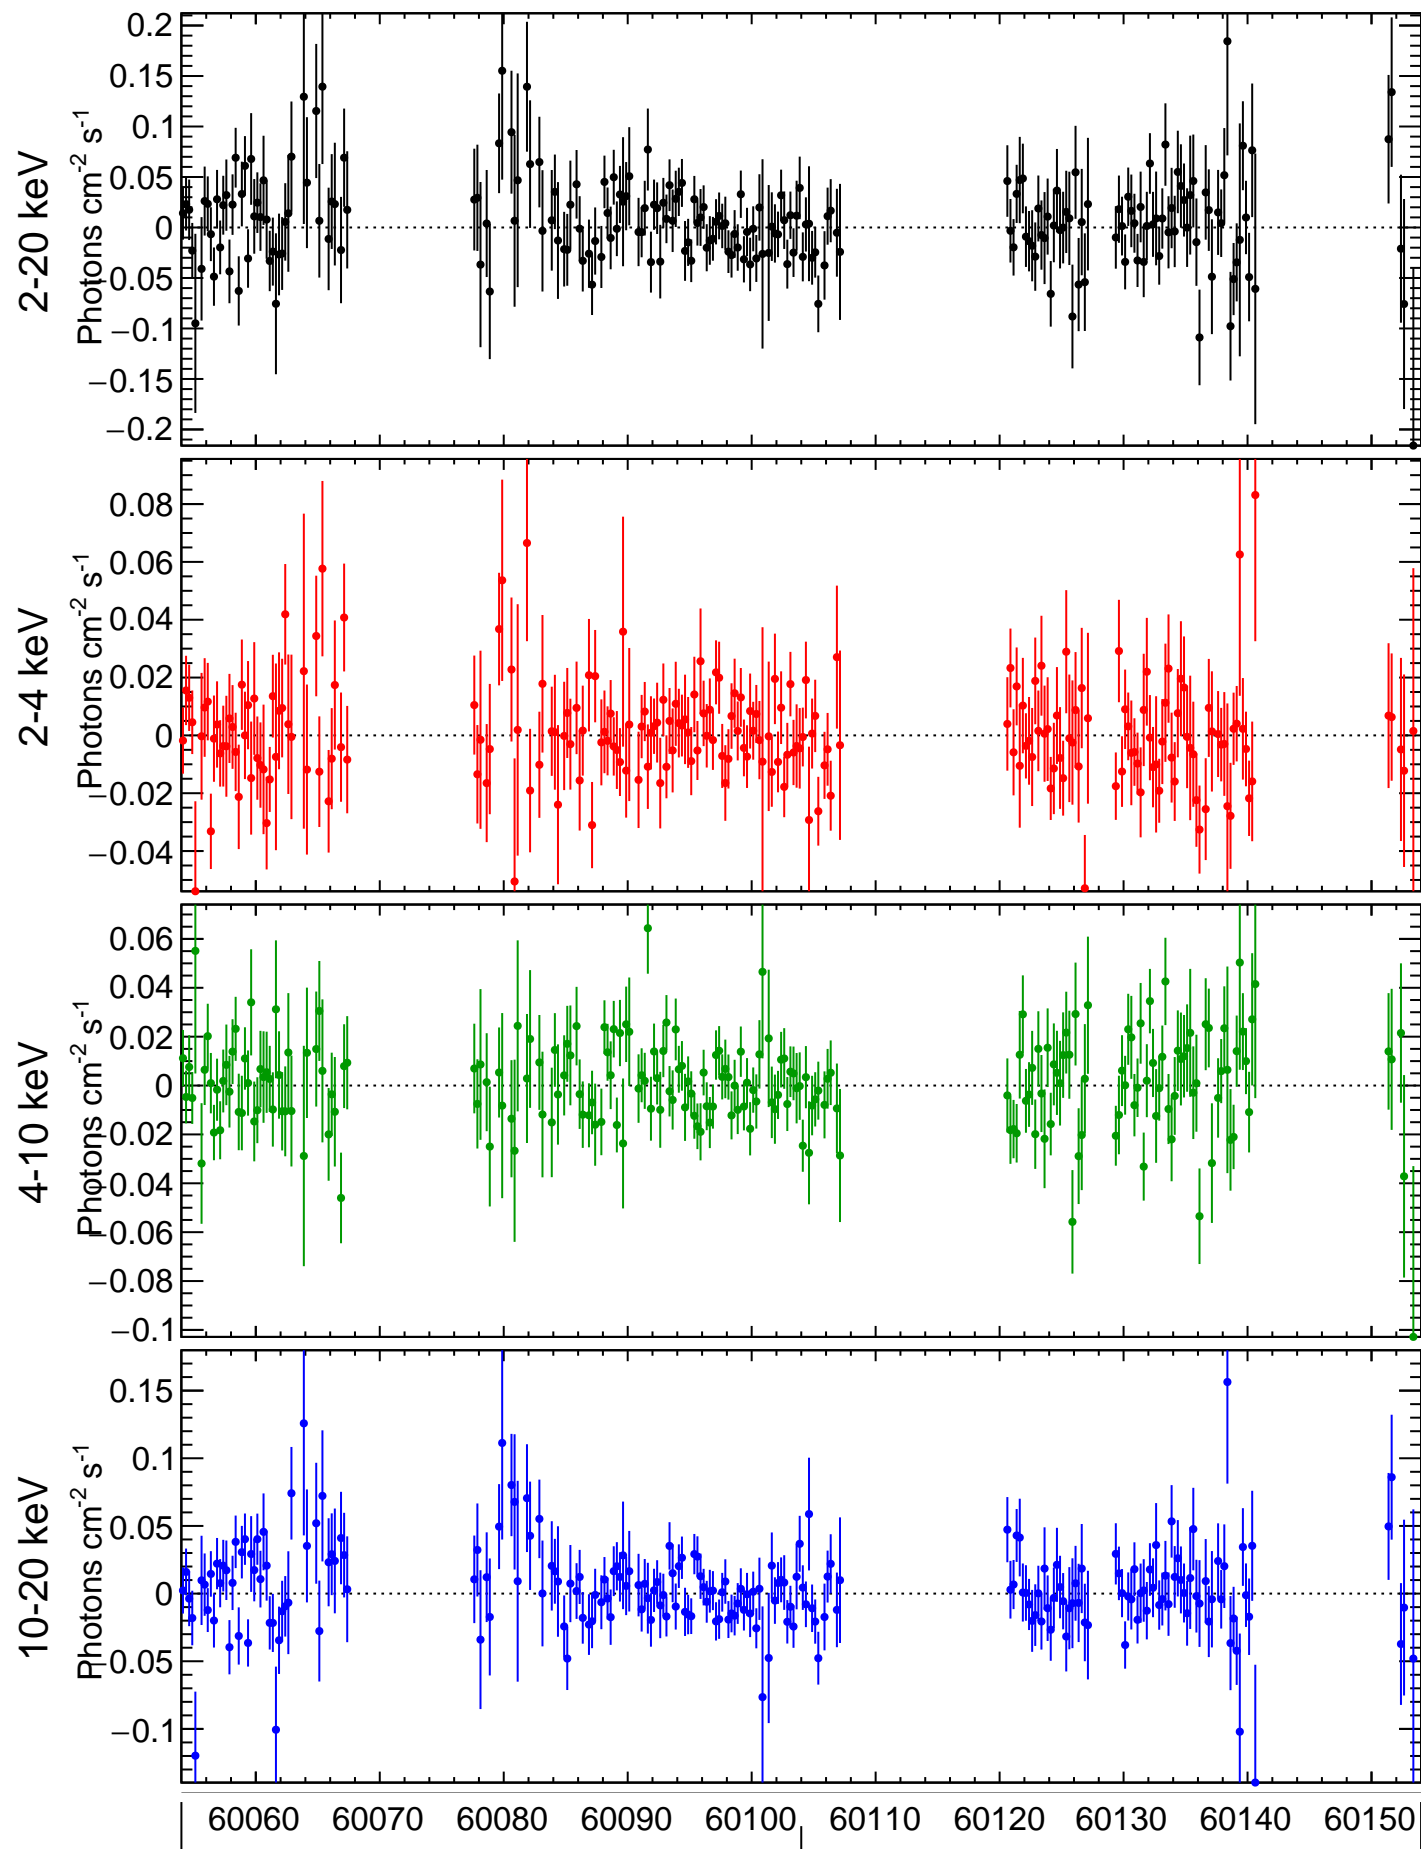

MCG -01-13-025

binsize=6.0h

2023-04-20

2023-07-29