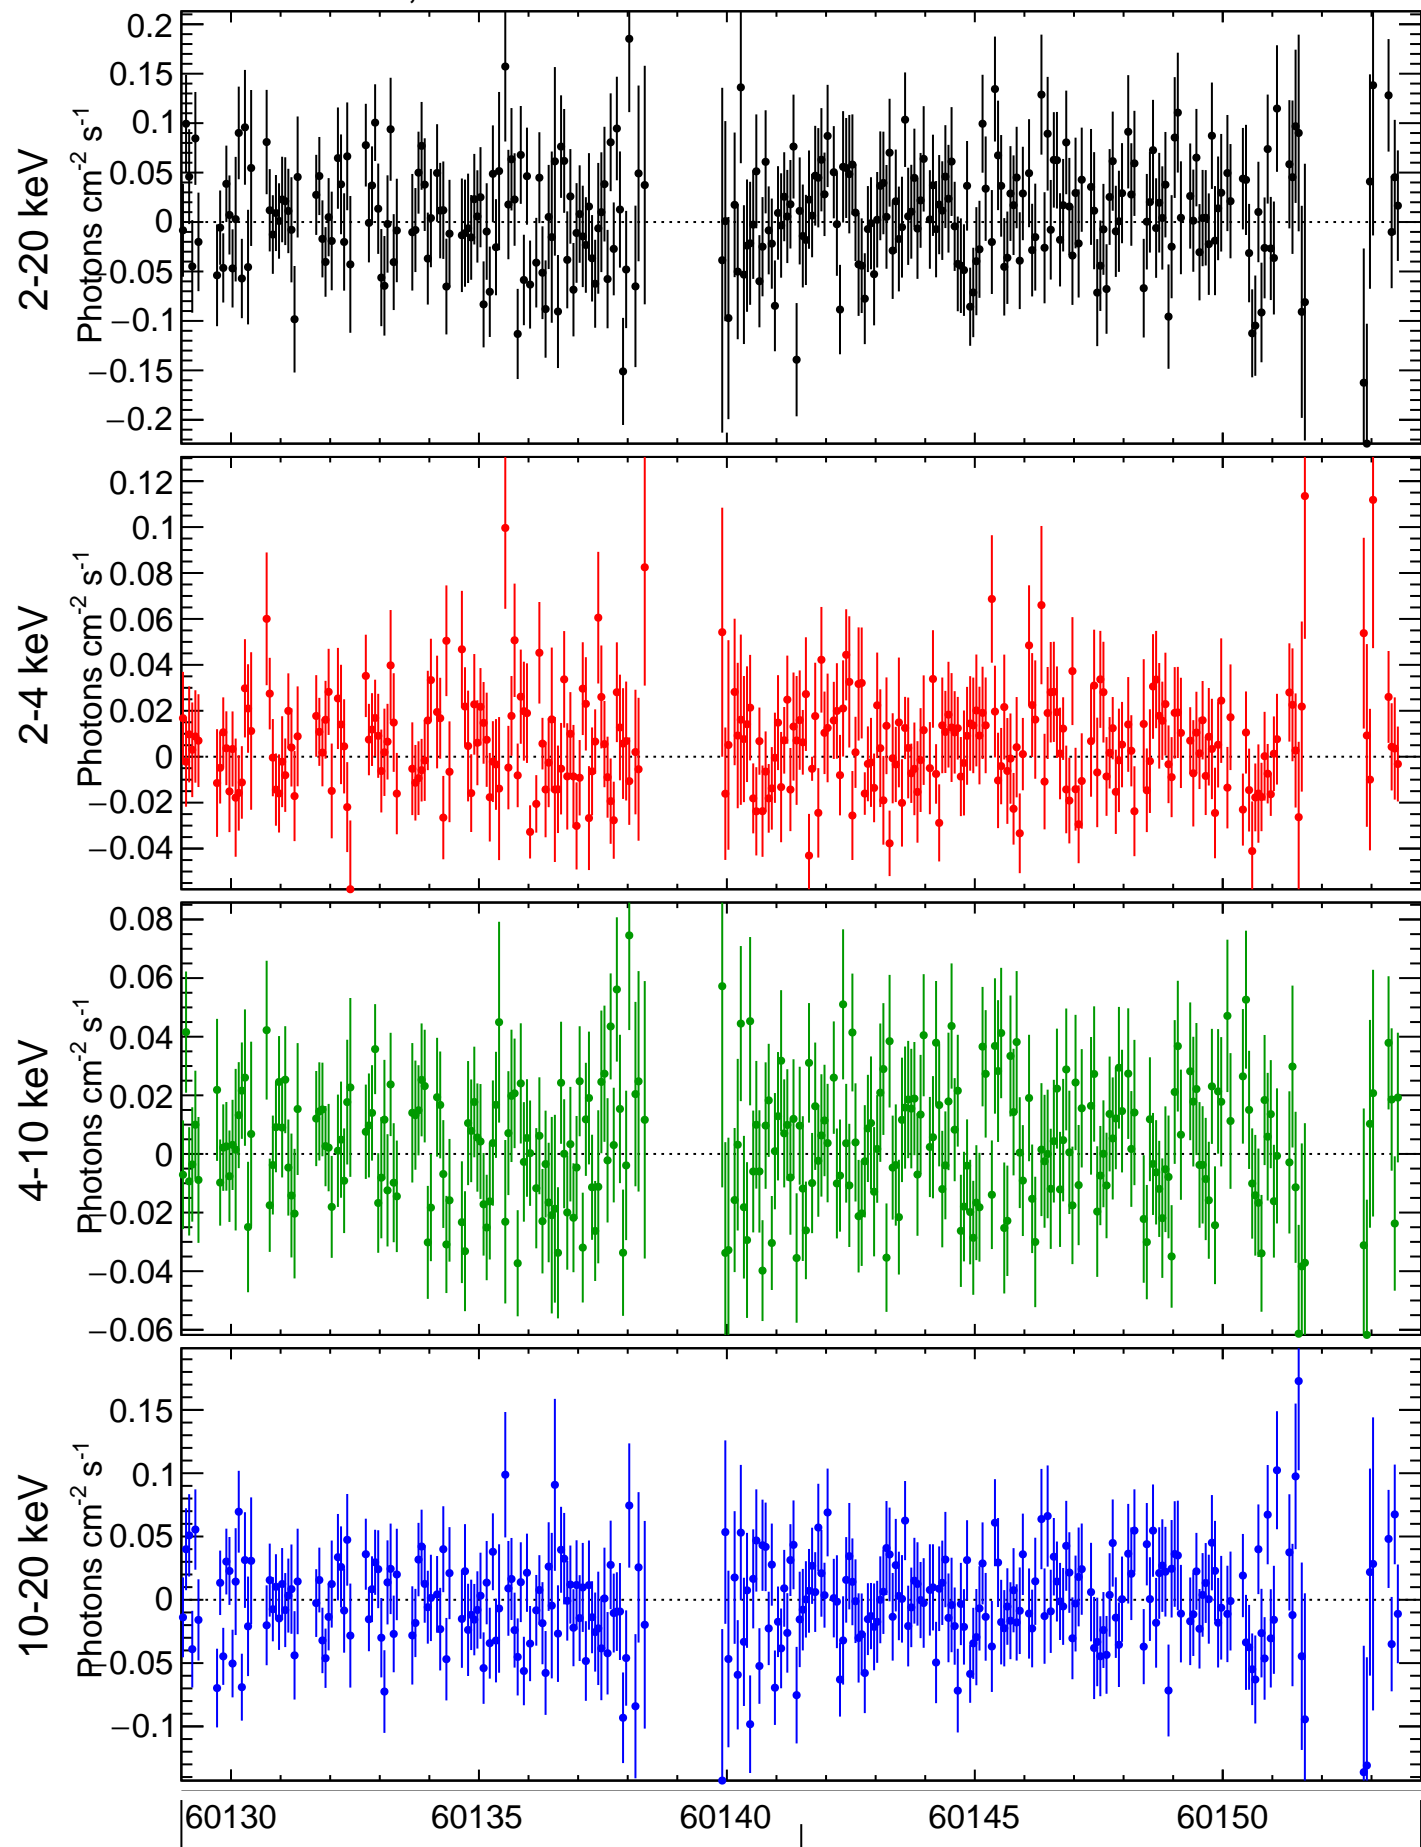

4U 0513-40, 1H 0512-401

binsize=1.5h

2023-07-04

2023-07-29