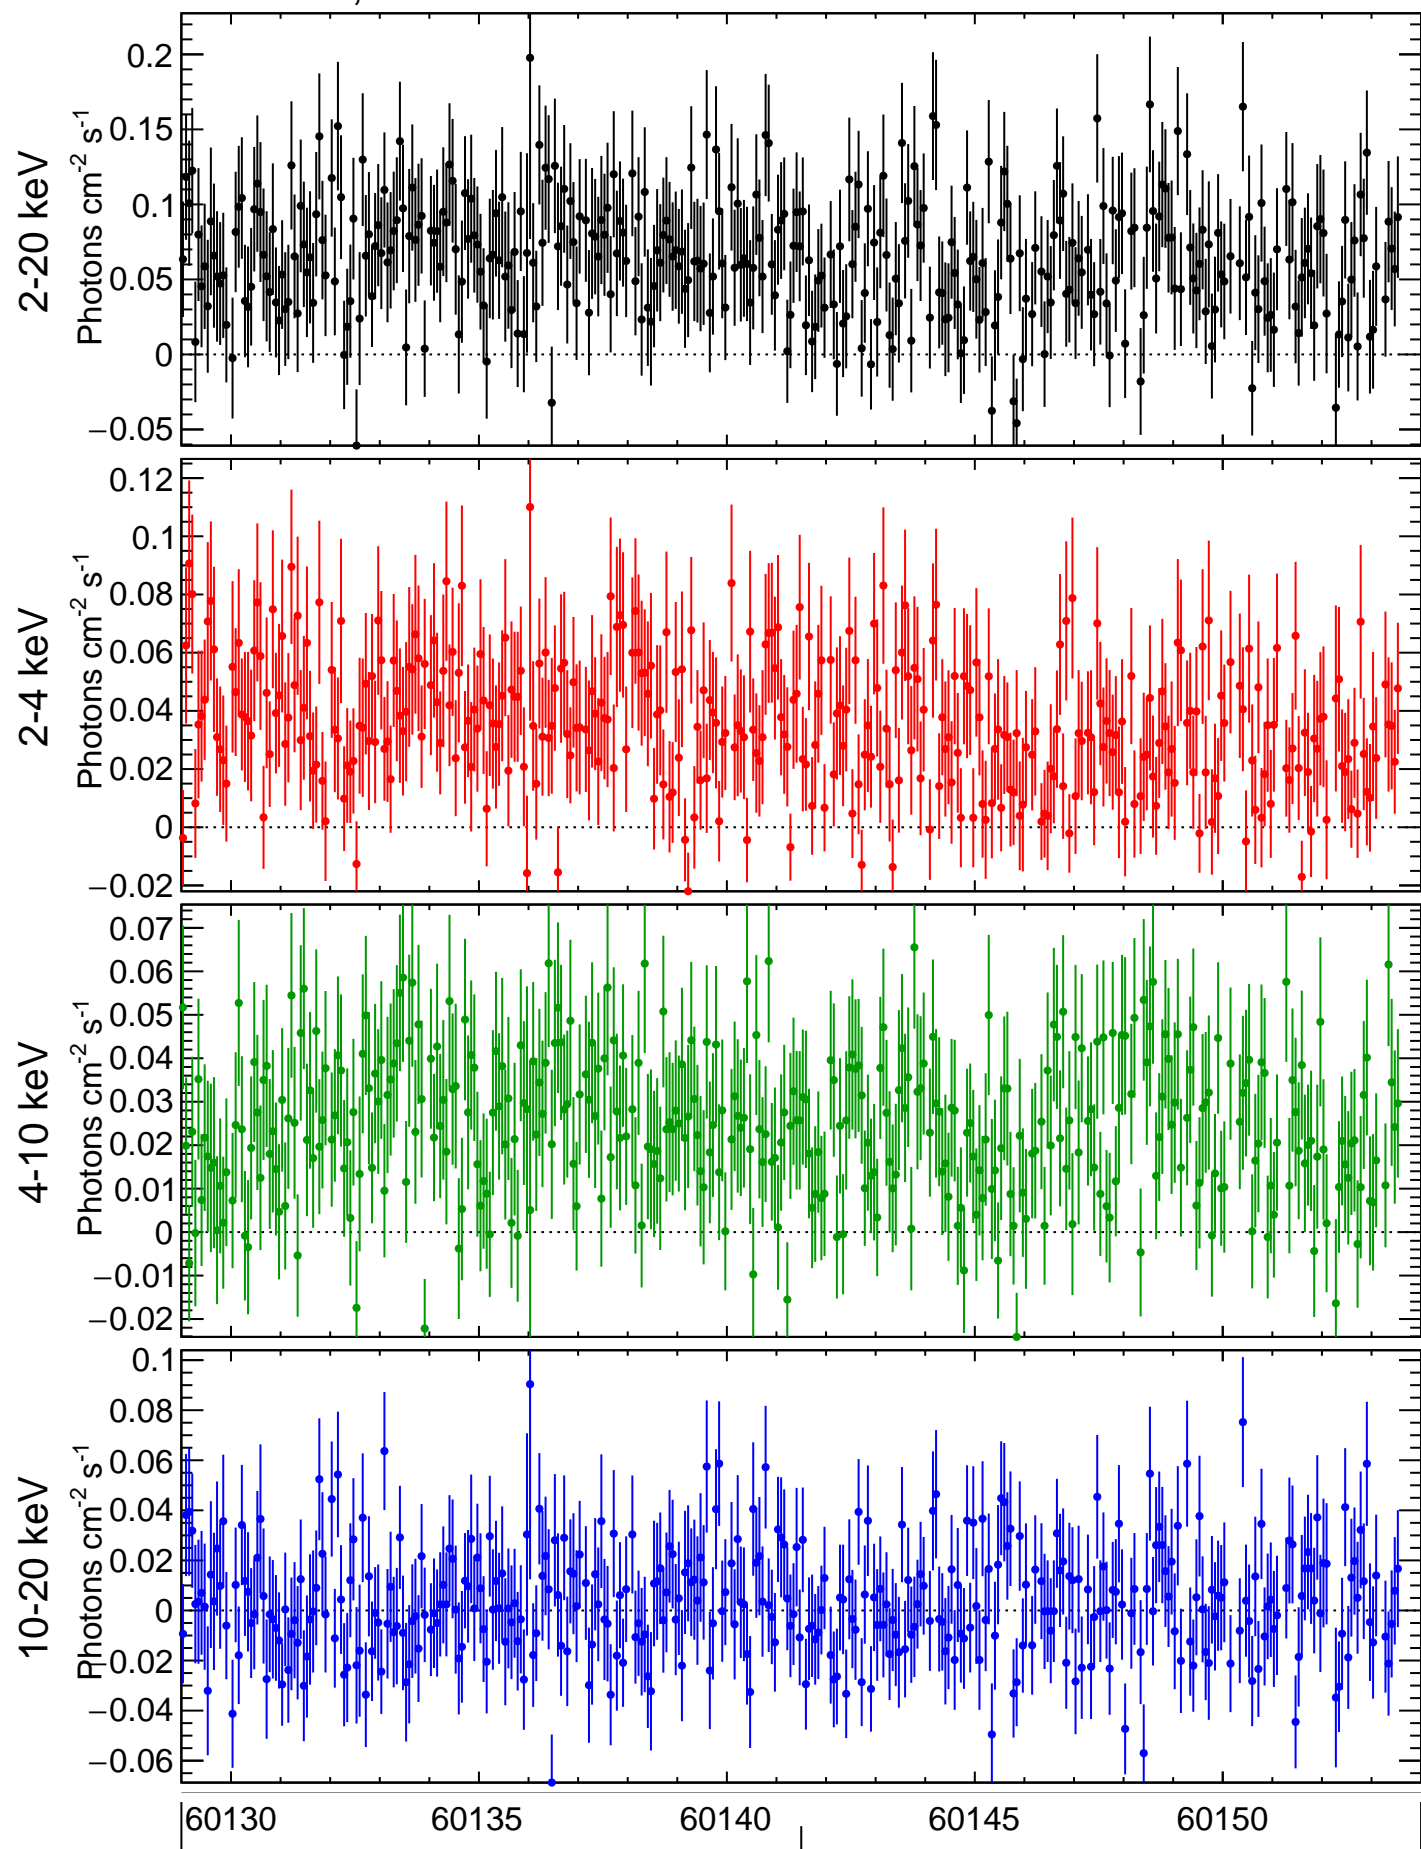

LMC X-2, RBS 640

binsize=1.5h

2023-07-04

2023-07-29