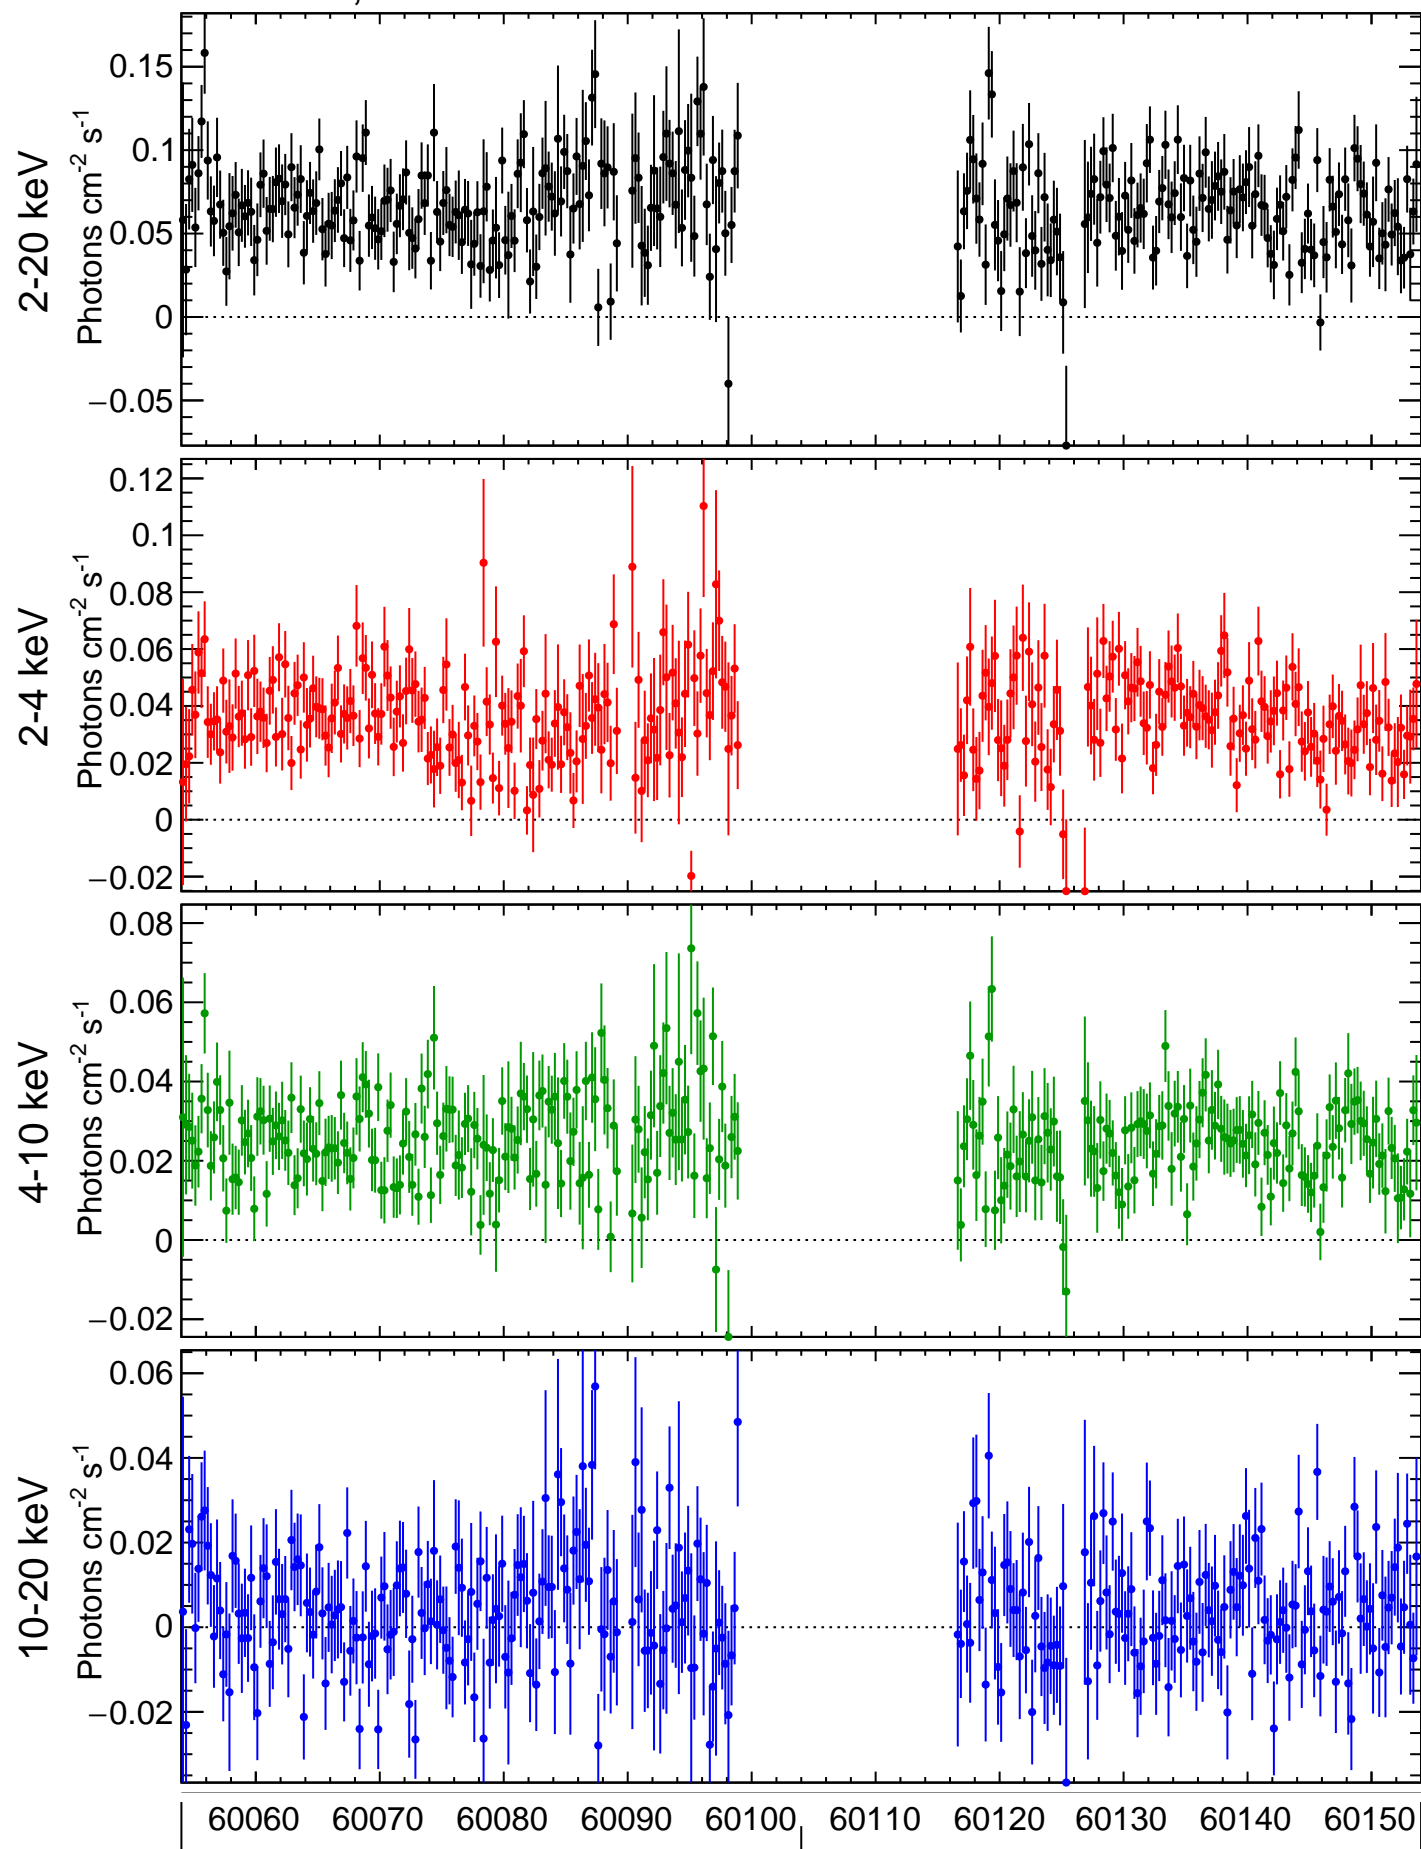

LMC X-2, RBS 640

binsize=6.0h

2023-04-20

2023-07-29