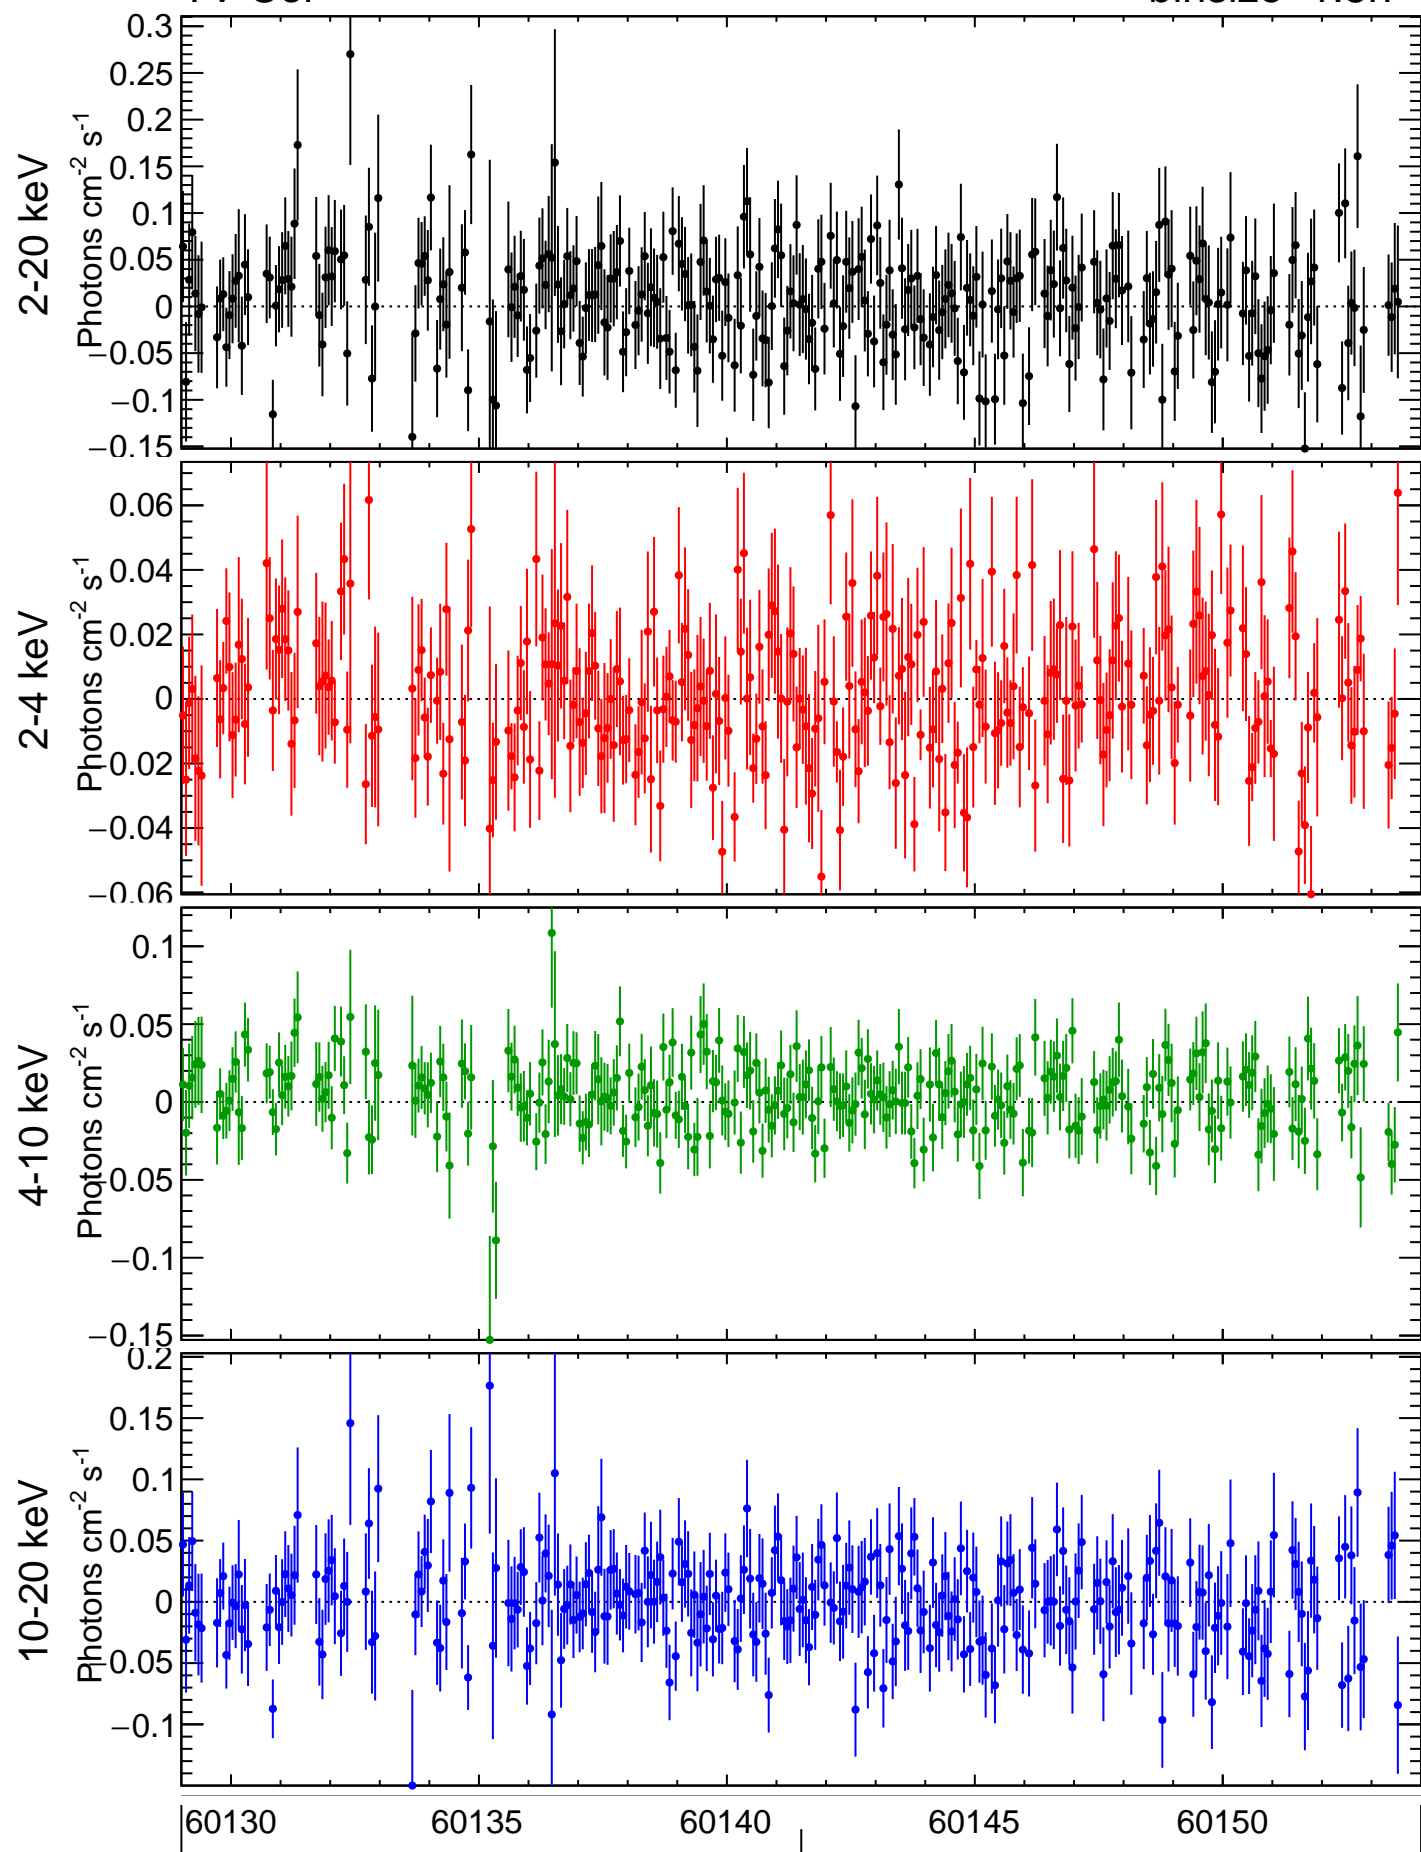

TV Col

binsize=1.5h

2023-07-04

2023-07-29