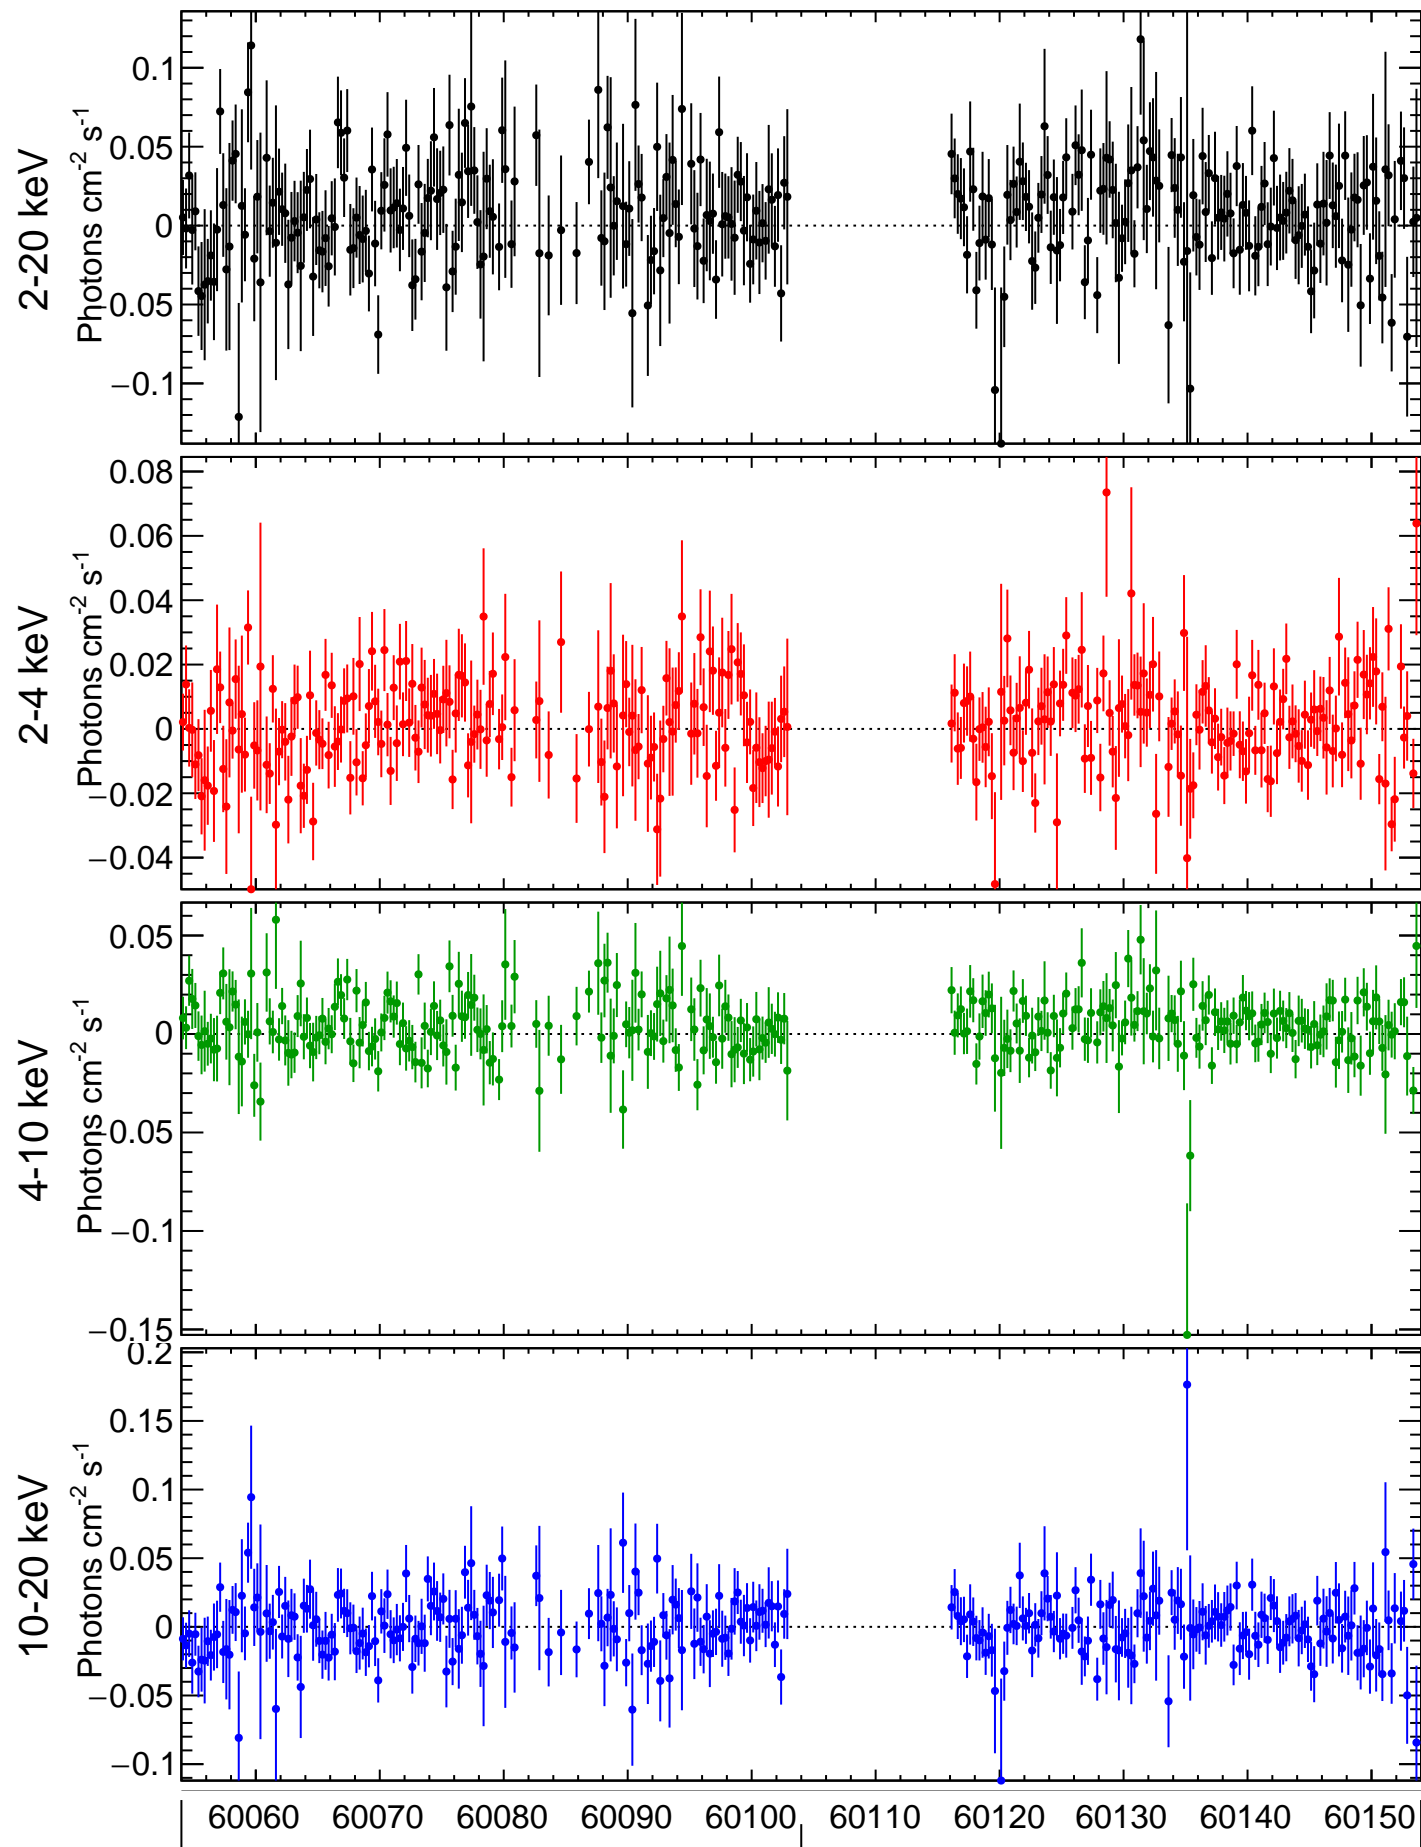

TV Col

binsize=6.0h

2023-04-20

2023-07-29