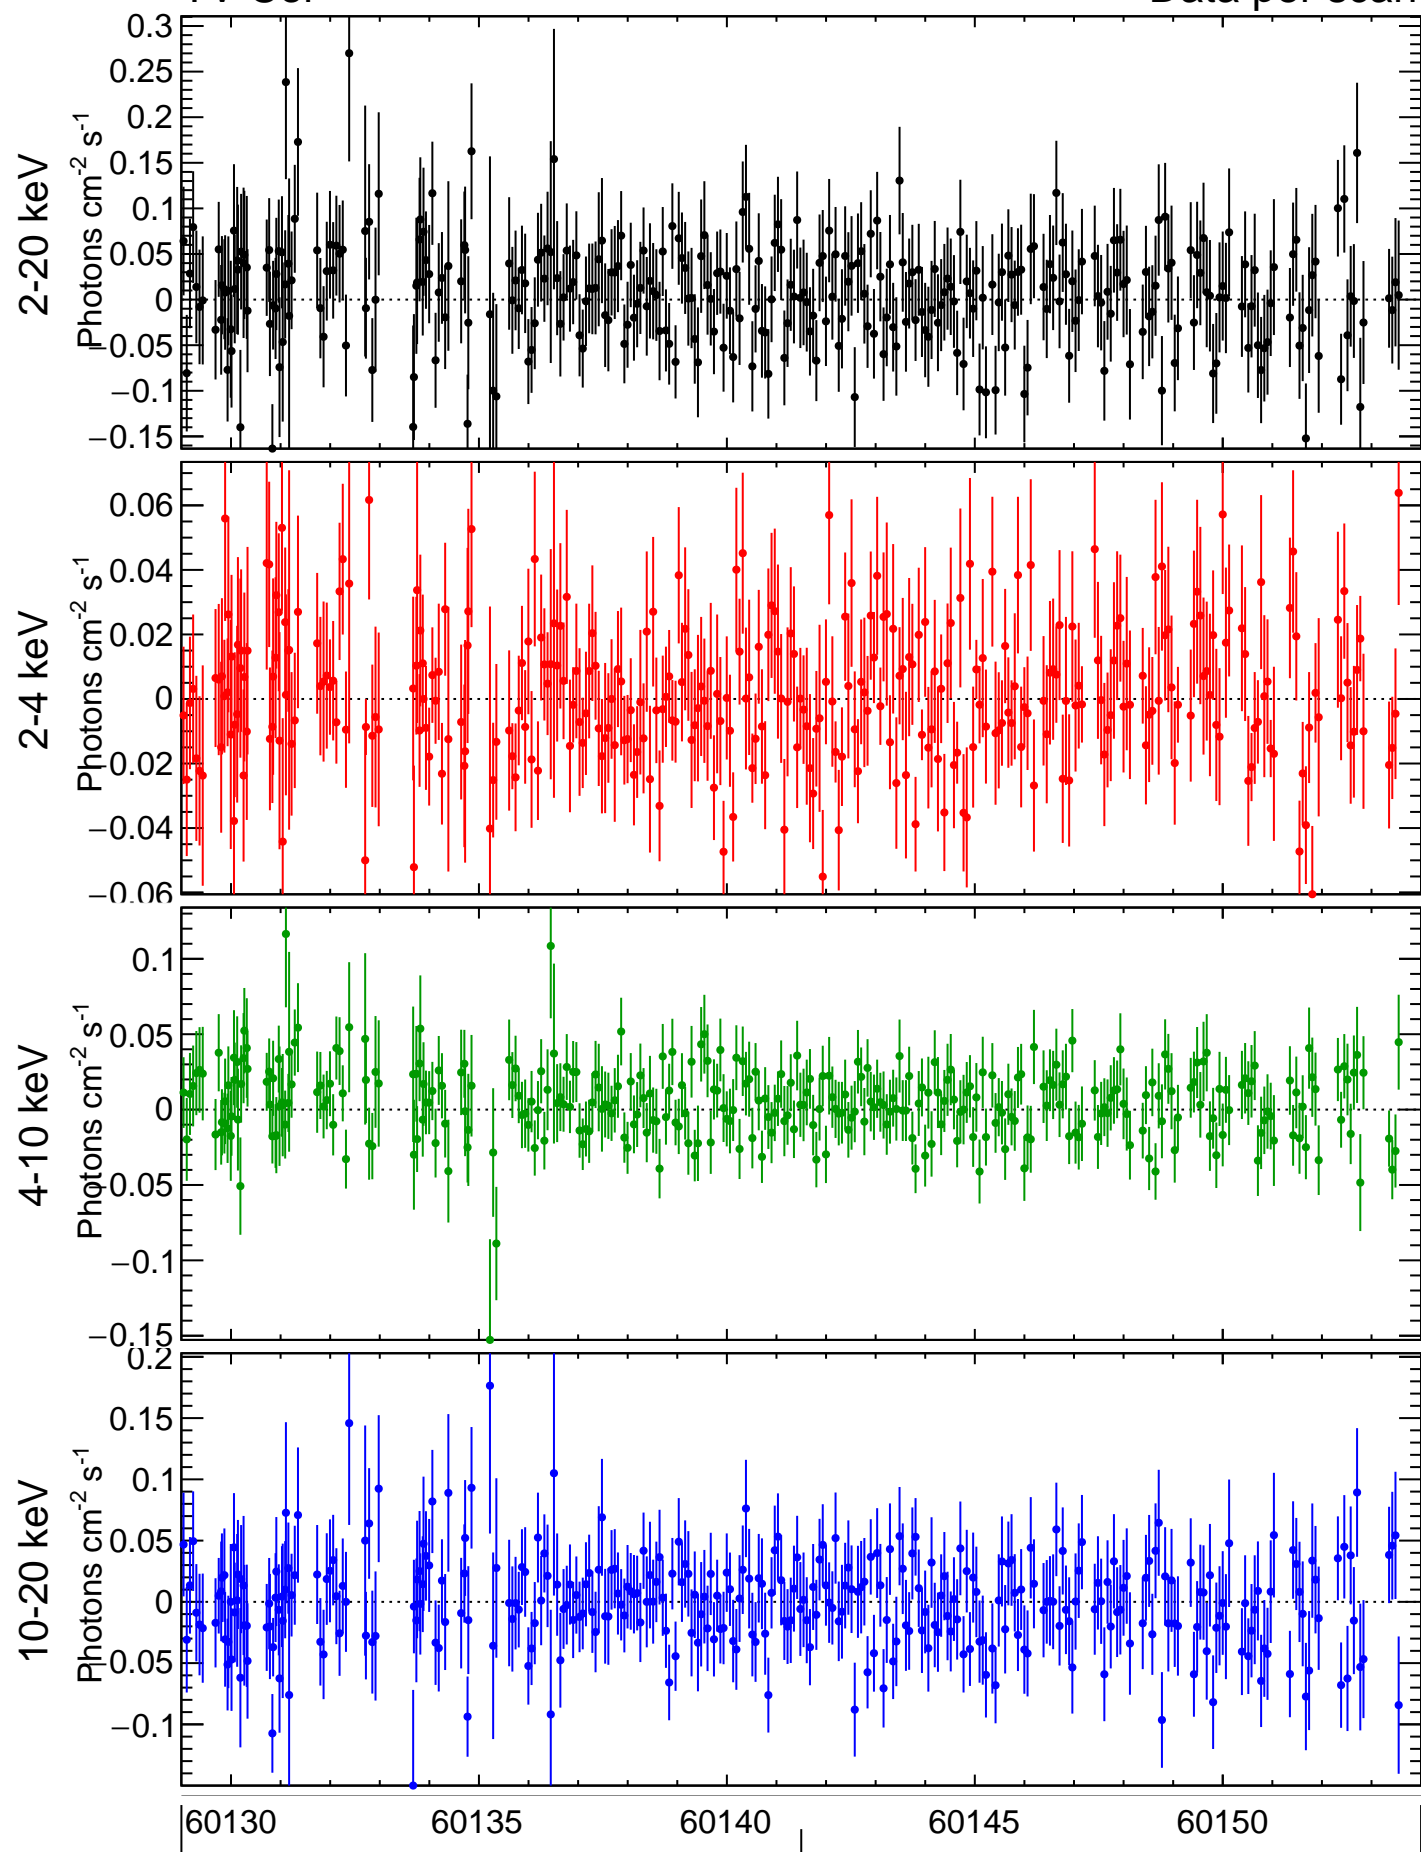

TV Col

Data per scan

2023-07-04

2023-07-29