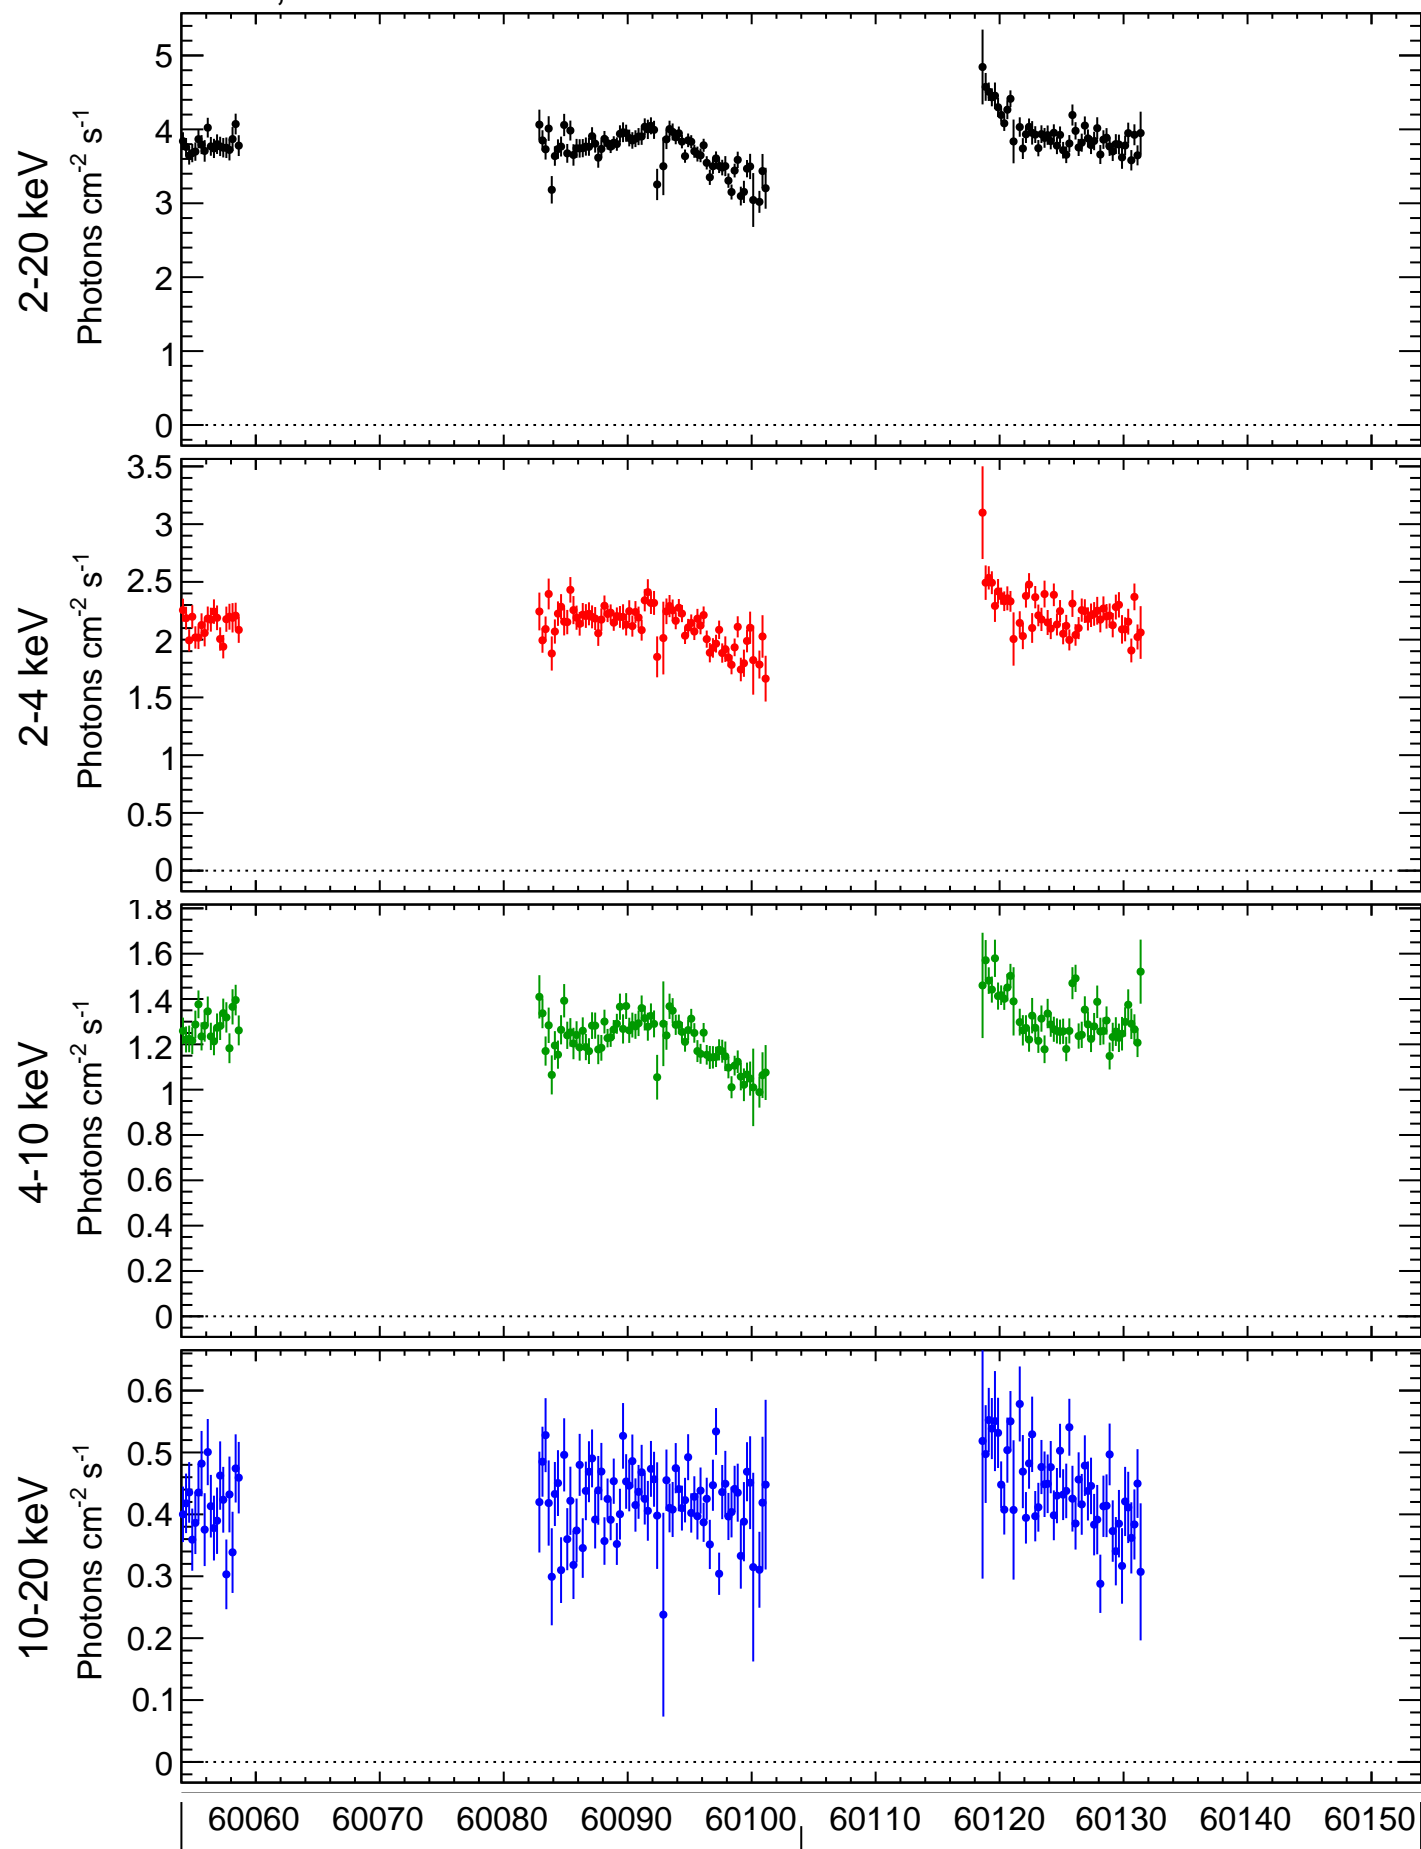

Crab, M 1

binsize=6.0h

2023-04-20

2023-07-29