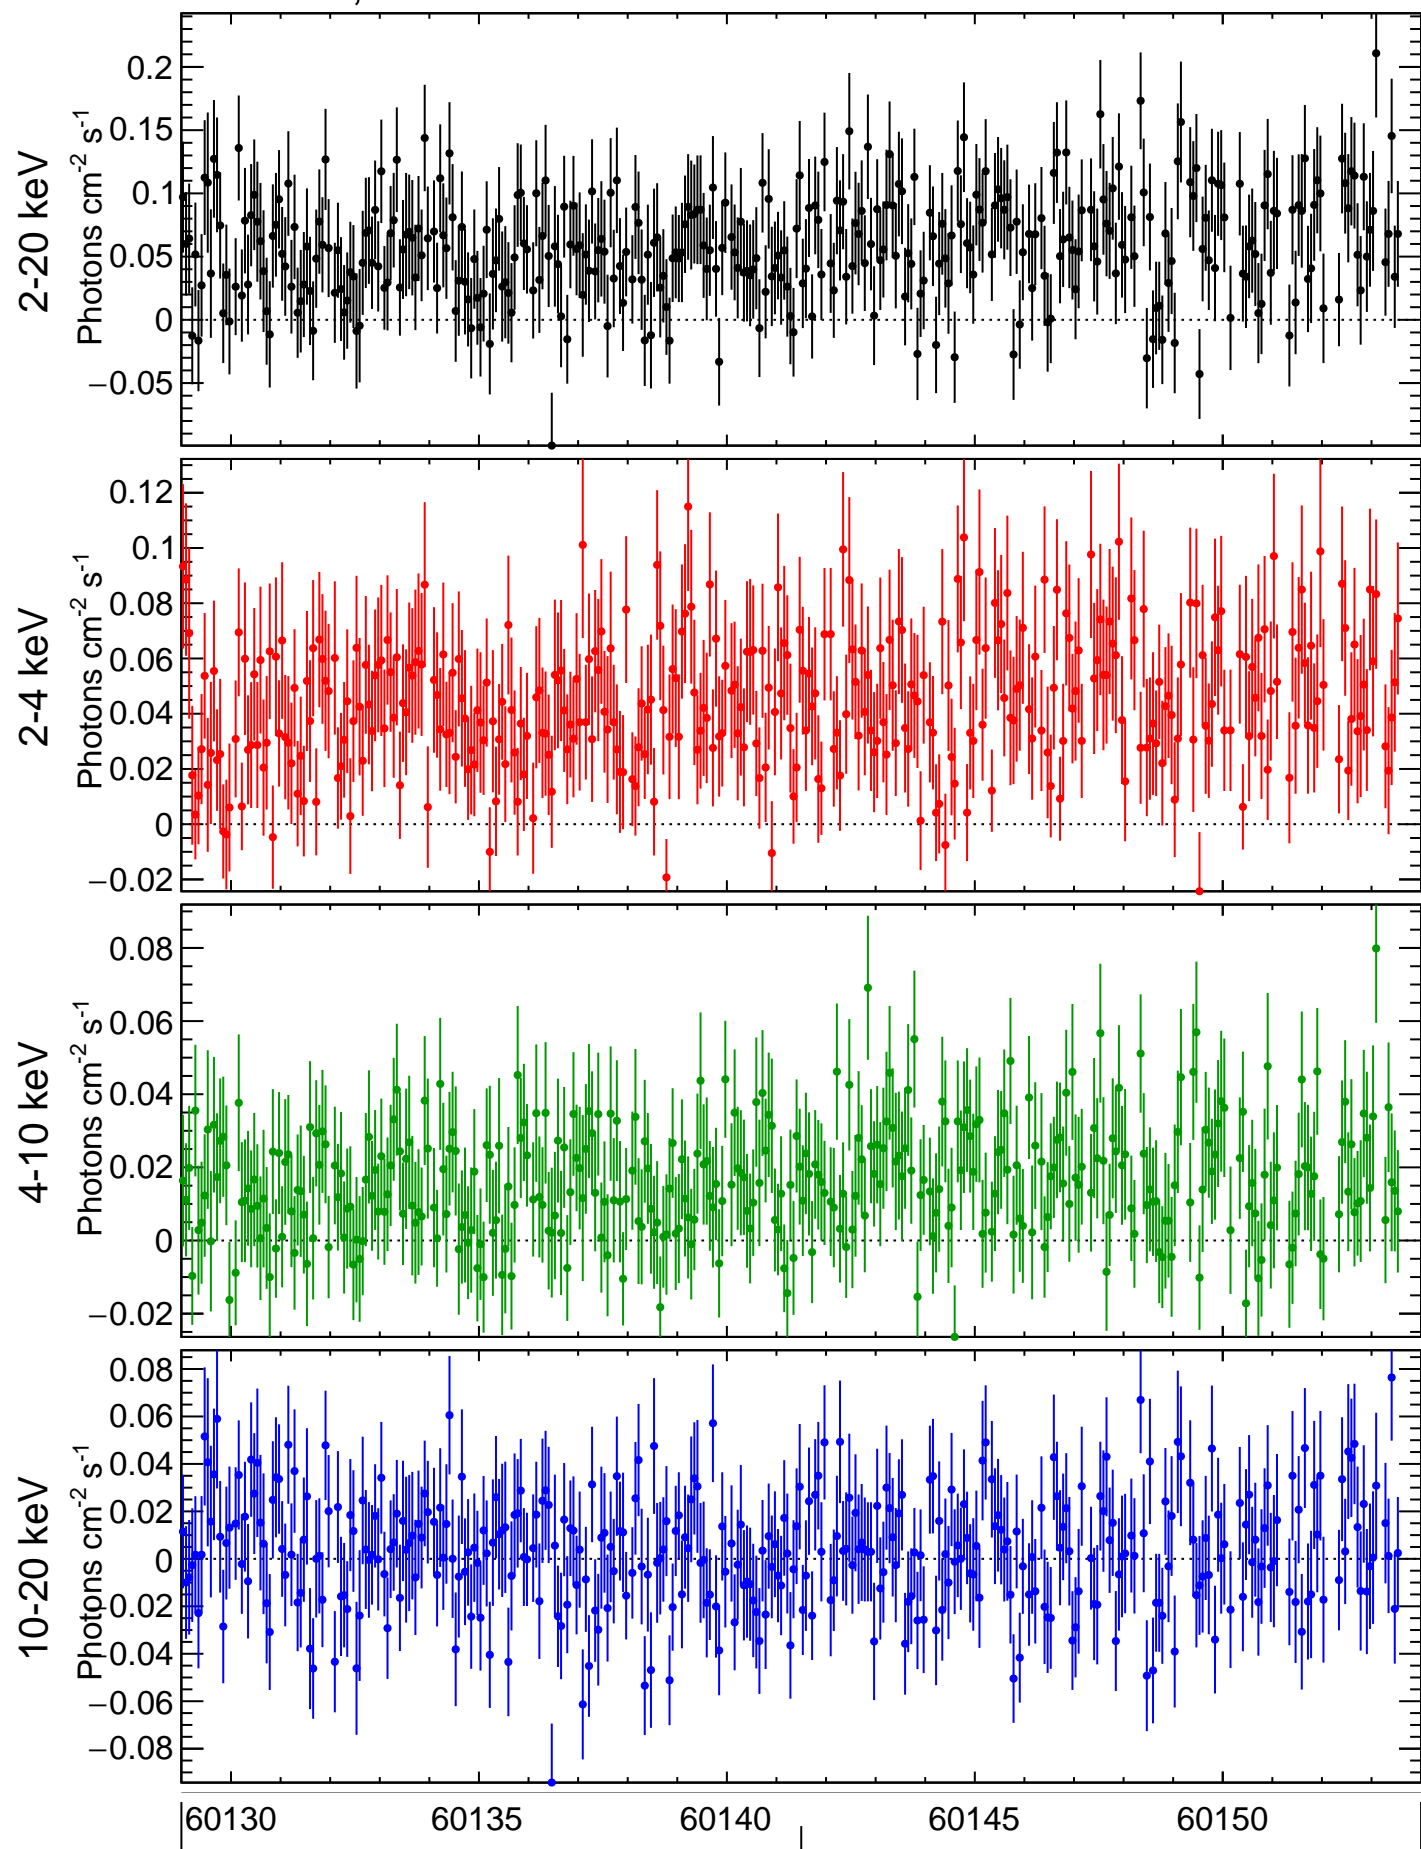

LMC X-3, RBS 674

binsize=1.5h

2023-07-04

2023-07-29