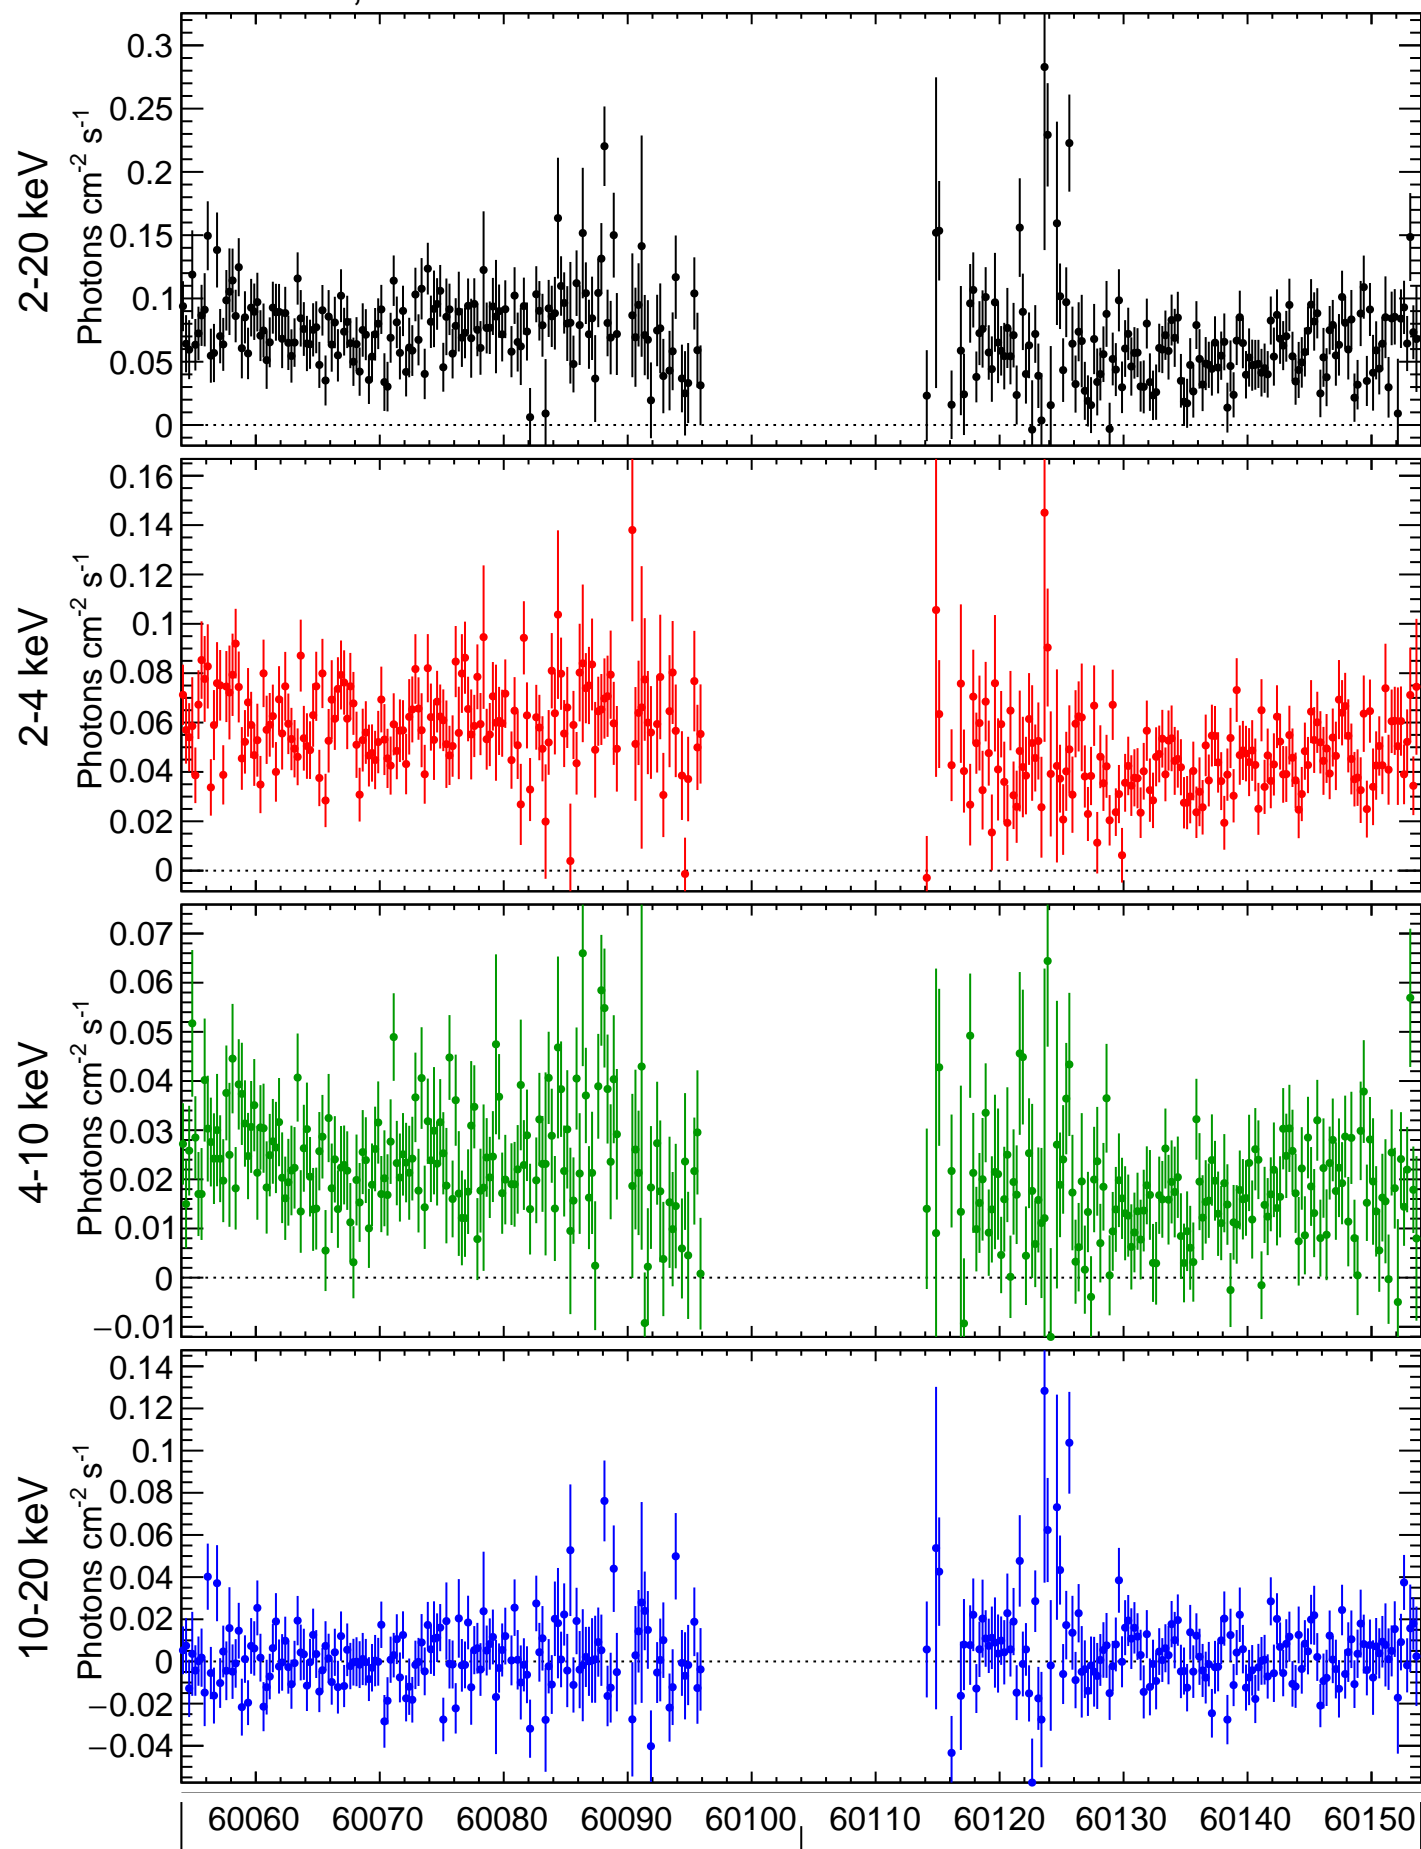

LMC X-3, RBS 674

binsize=6.0h

2023-04-20

2023-07-29