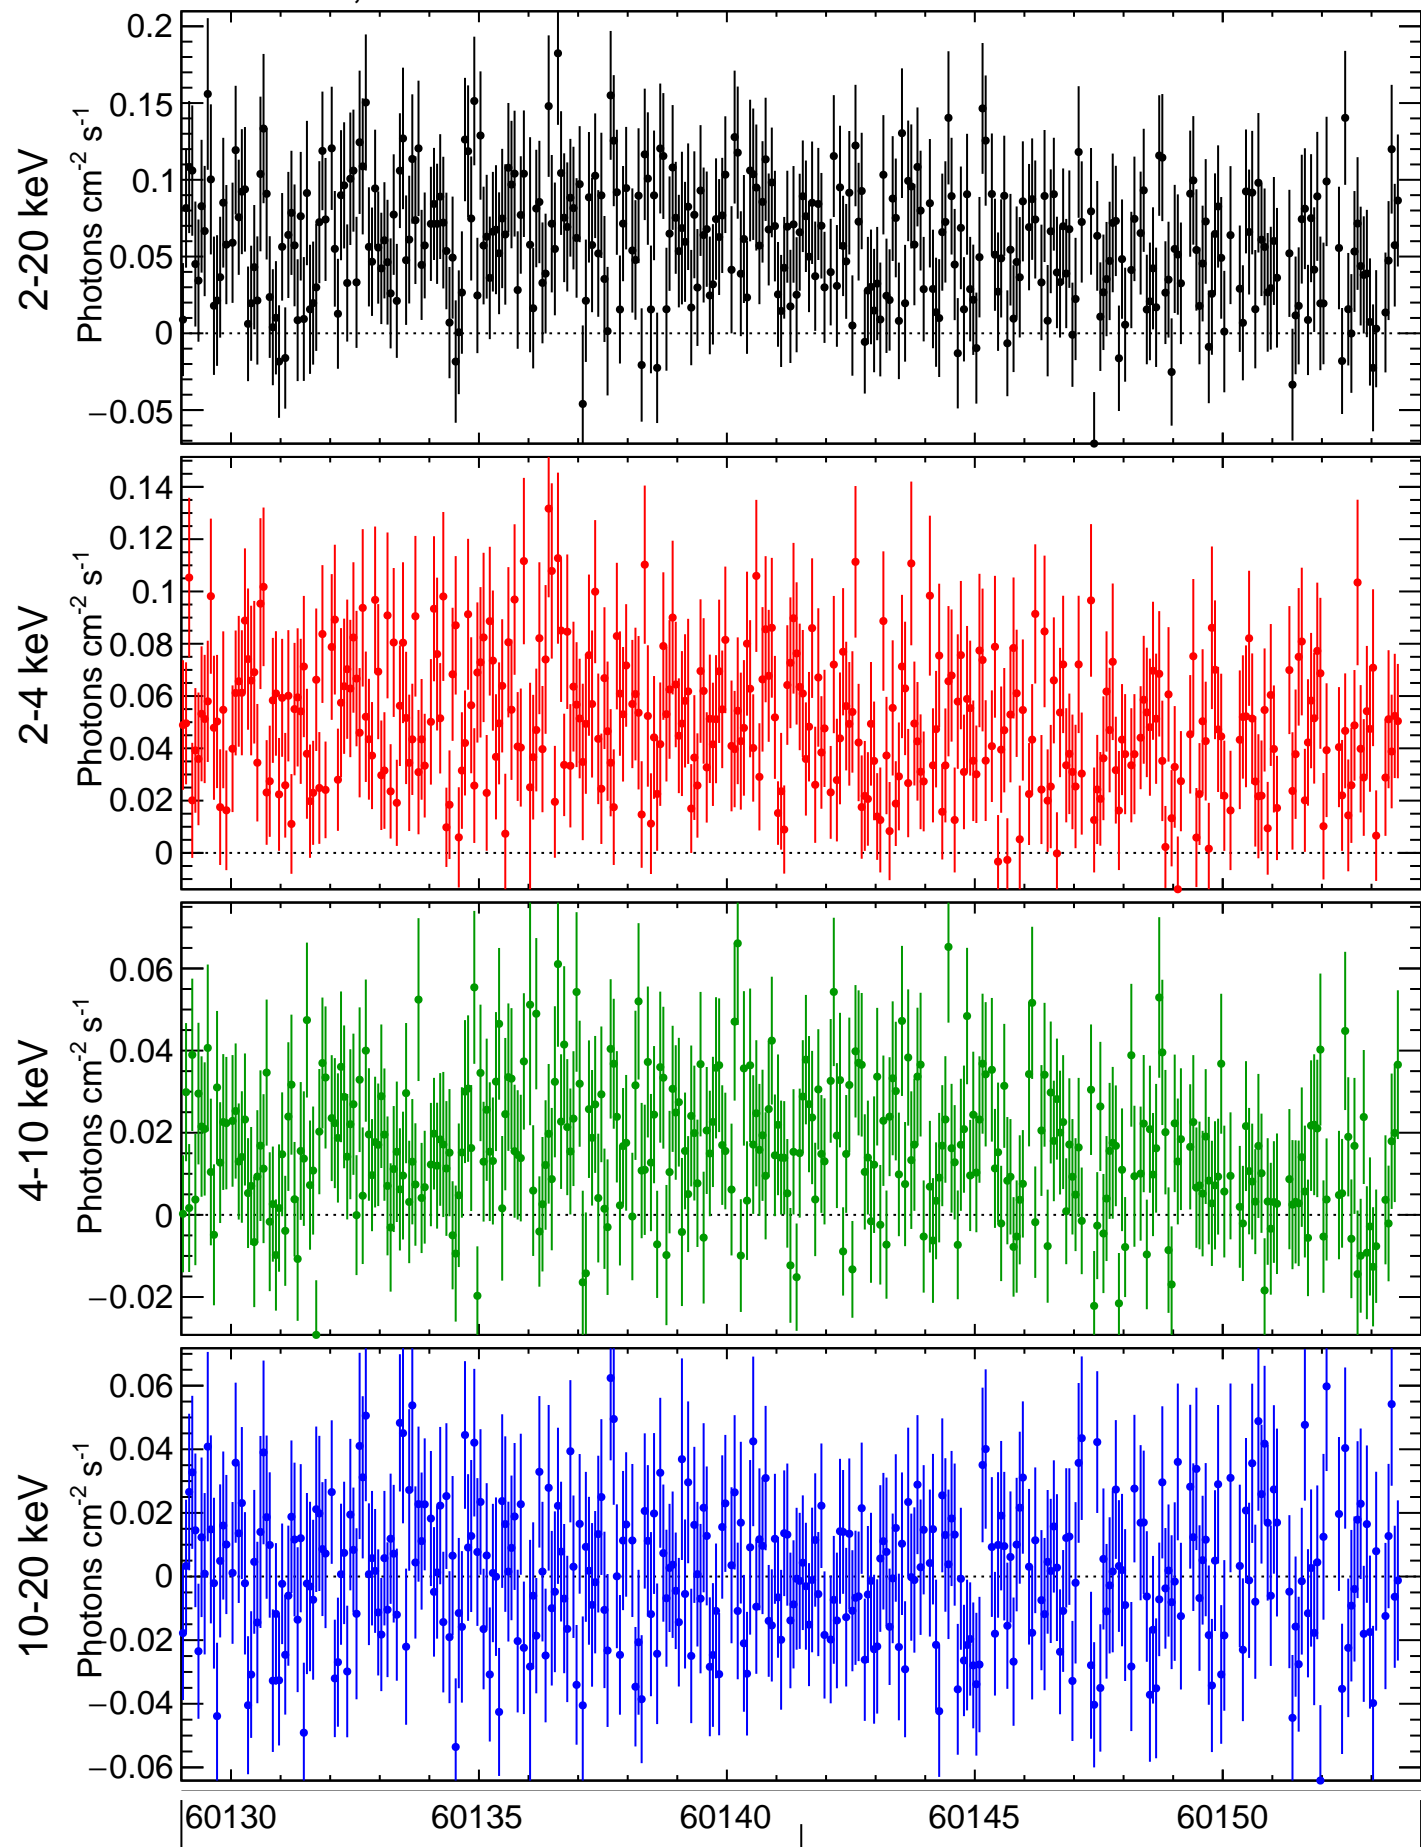

LMC X-1, NGC 2078

binsize=1.5h

2023-07-04

2023-07-29