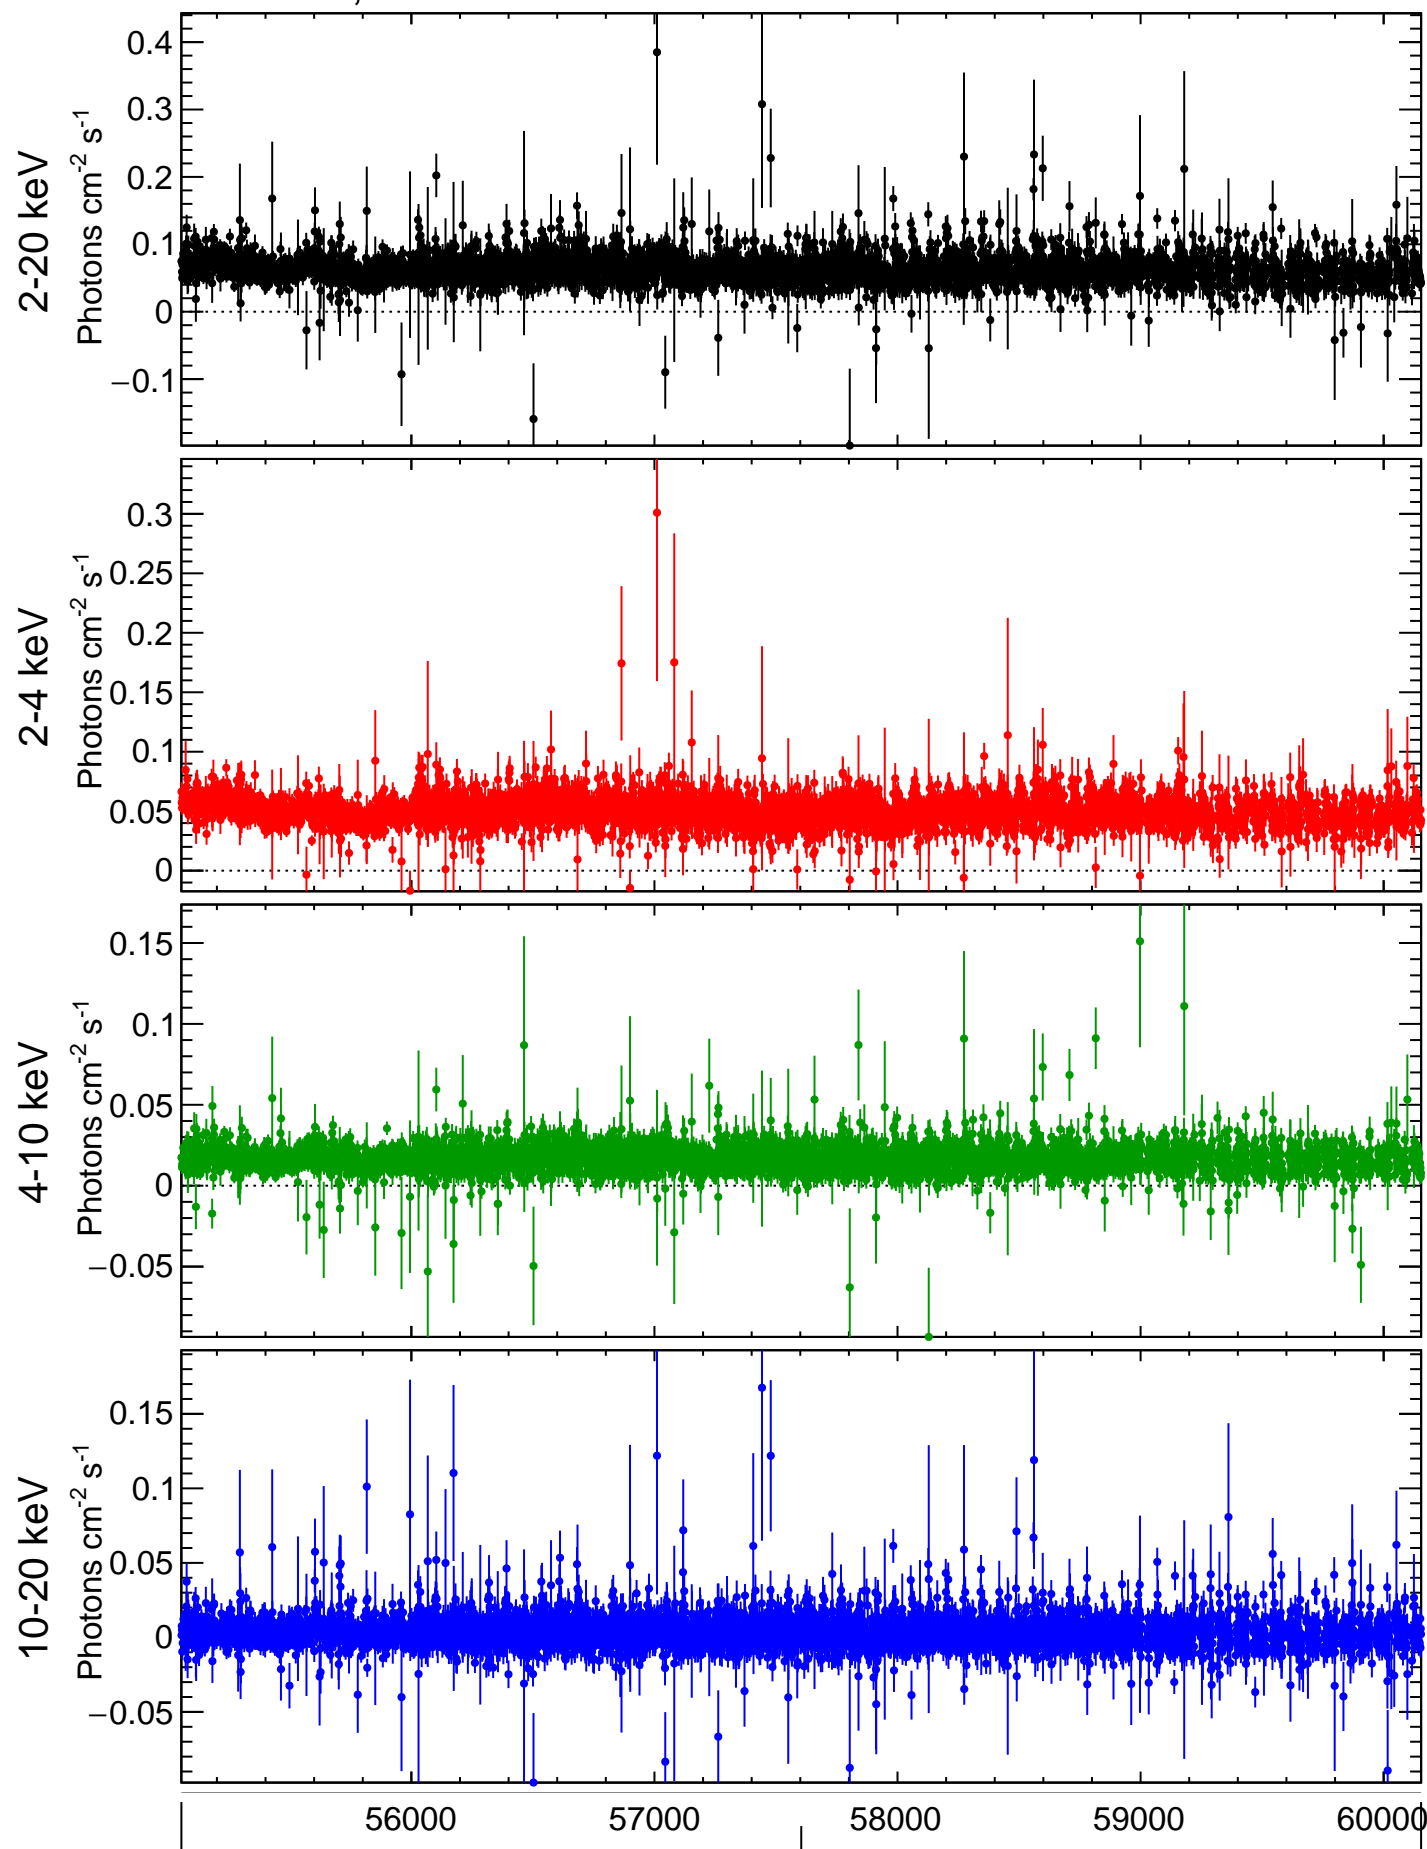

LMC X-1, NGC 2078

binsize=24.0h

2009-08-11

2023-07-29