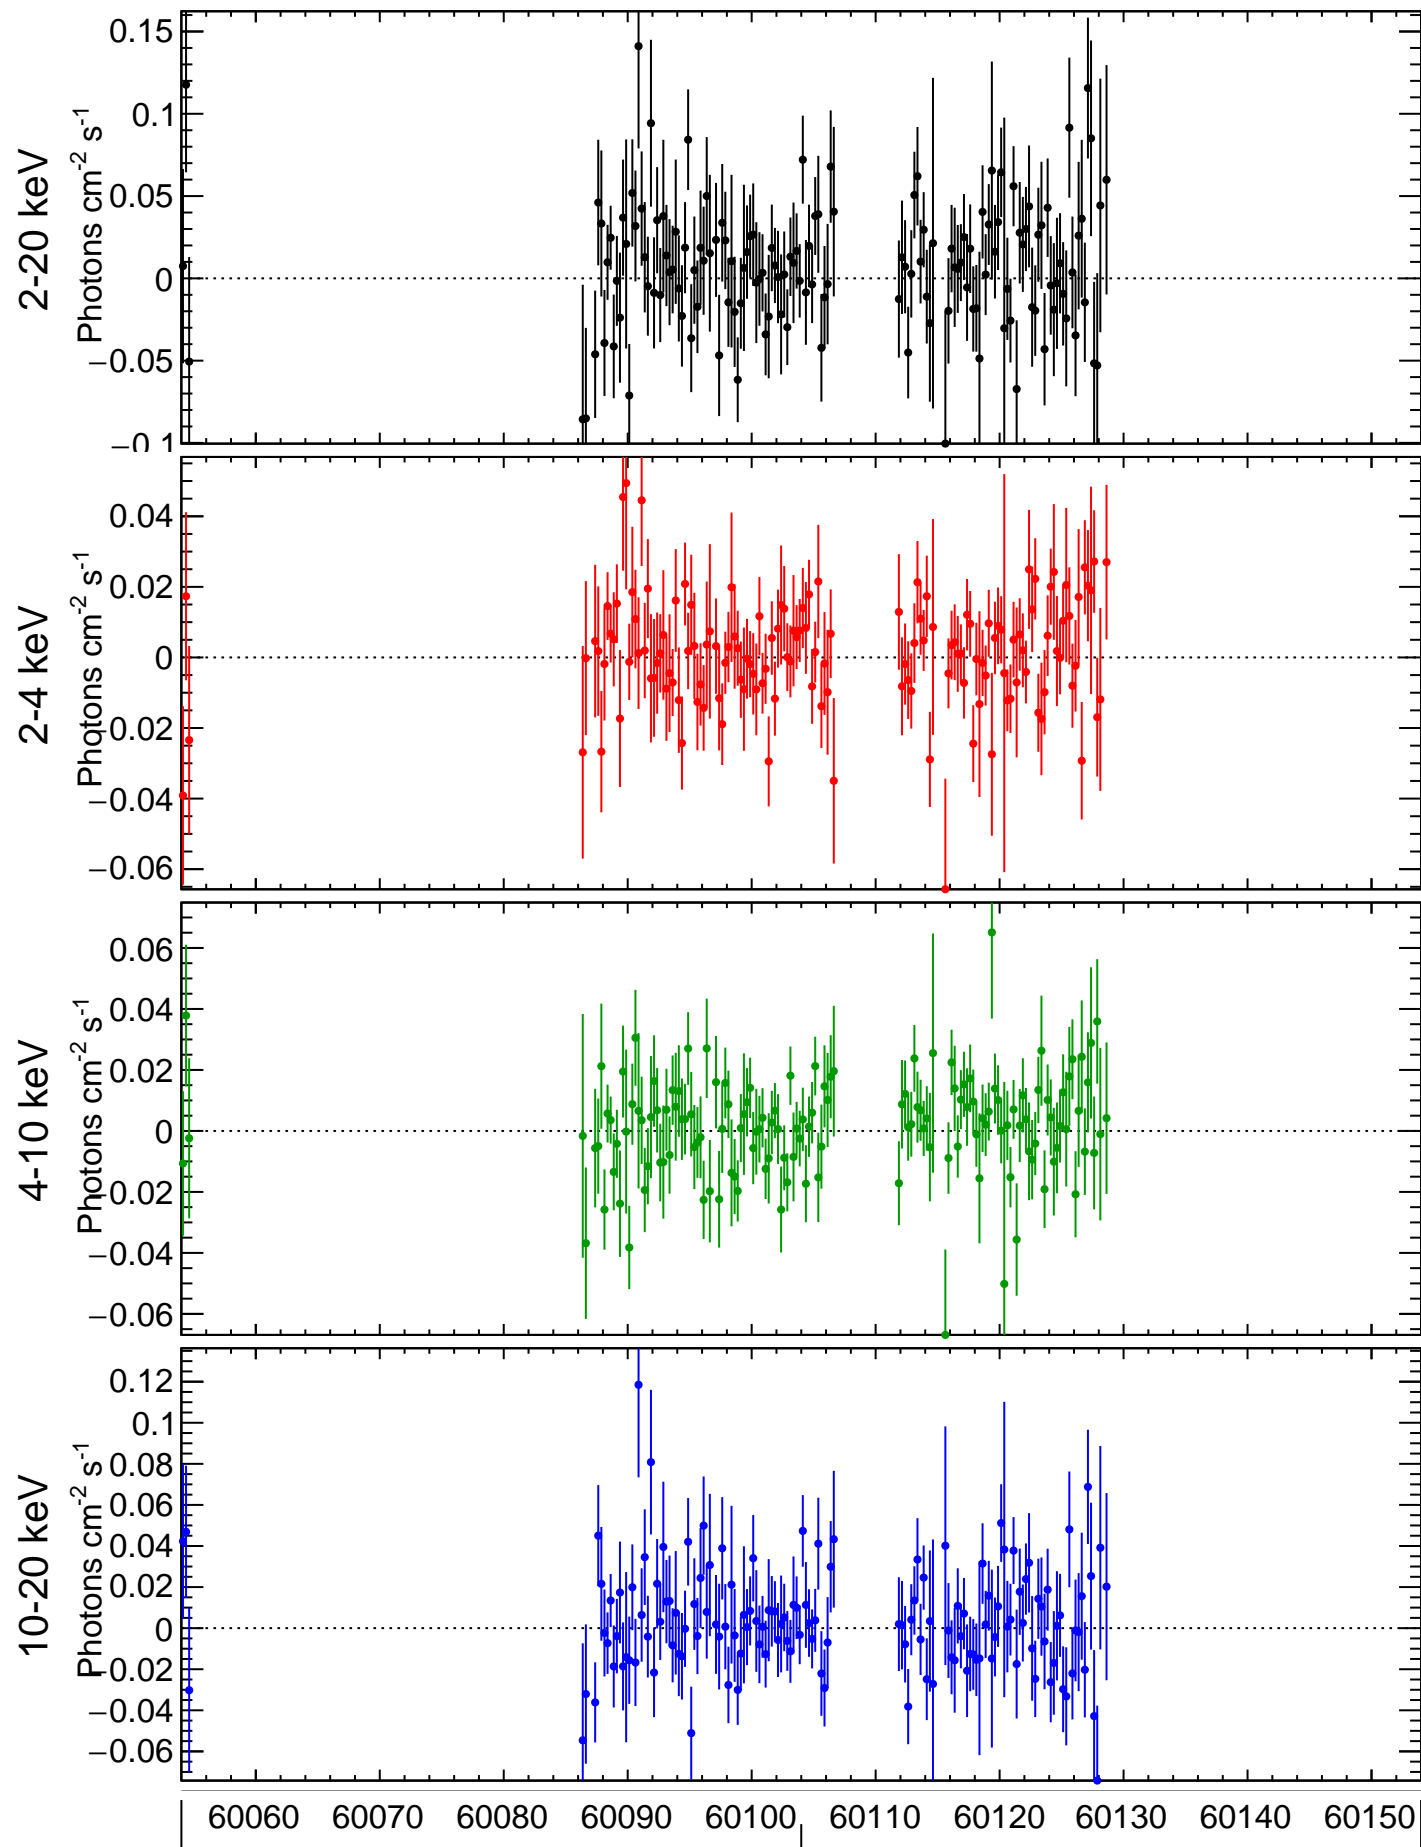

MCG +08-11-011

binsize=6.0h

2023-04-20

2023-07-29