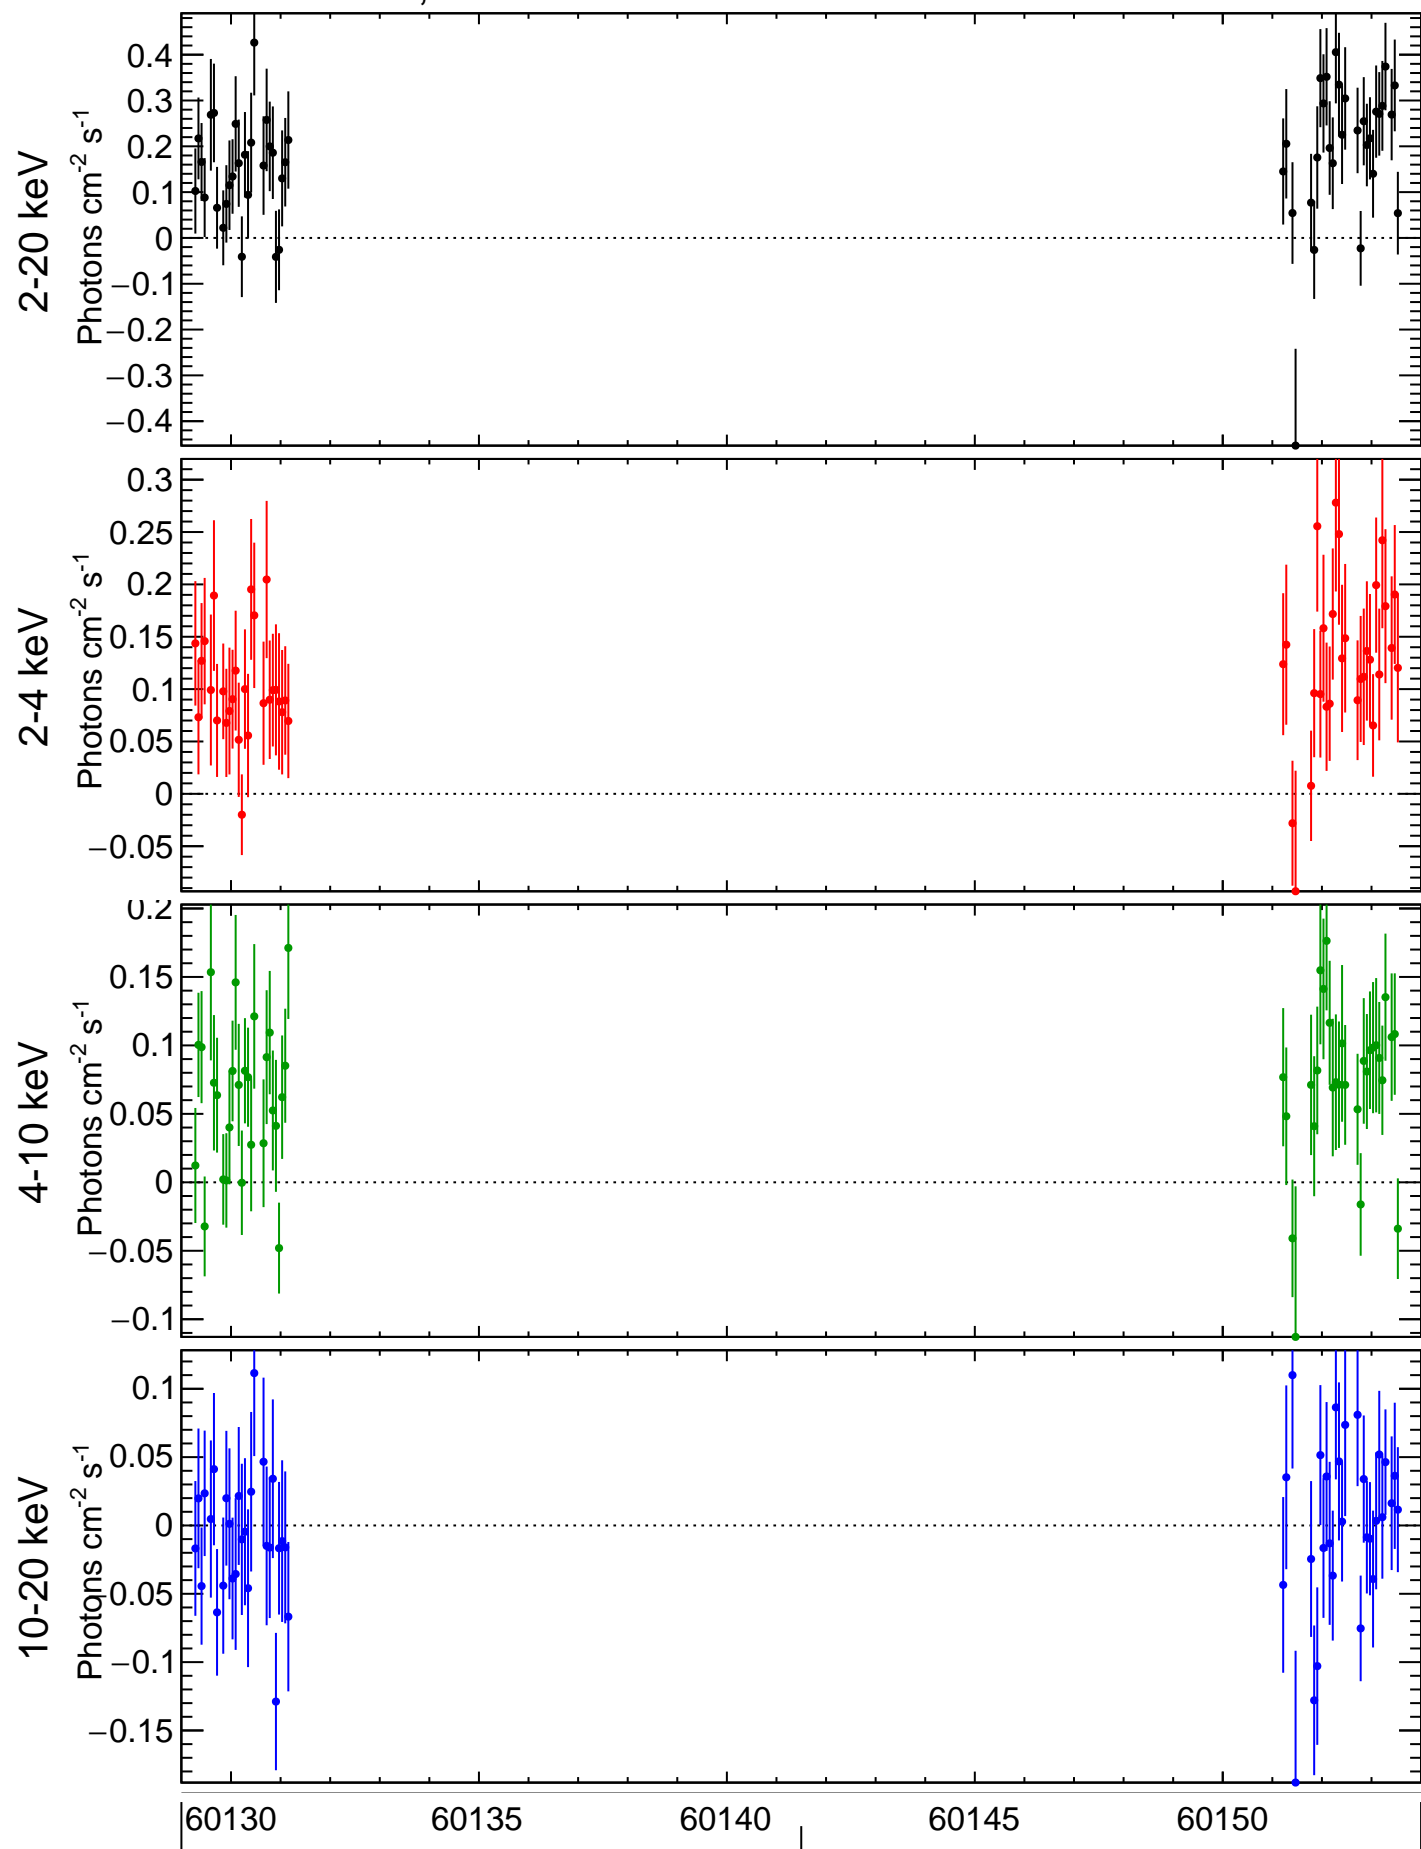

H 0614+091, V1055 Ori

binsize=1.5h

2023-07-04

2023-07-29