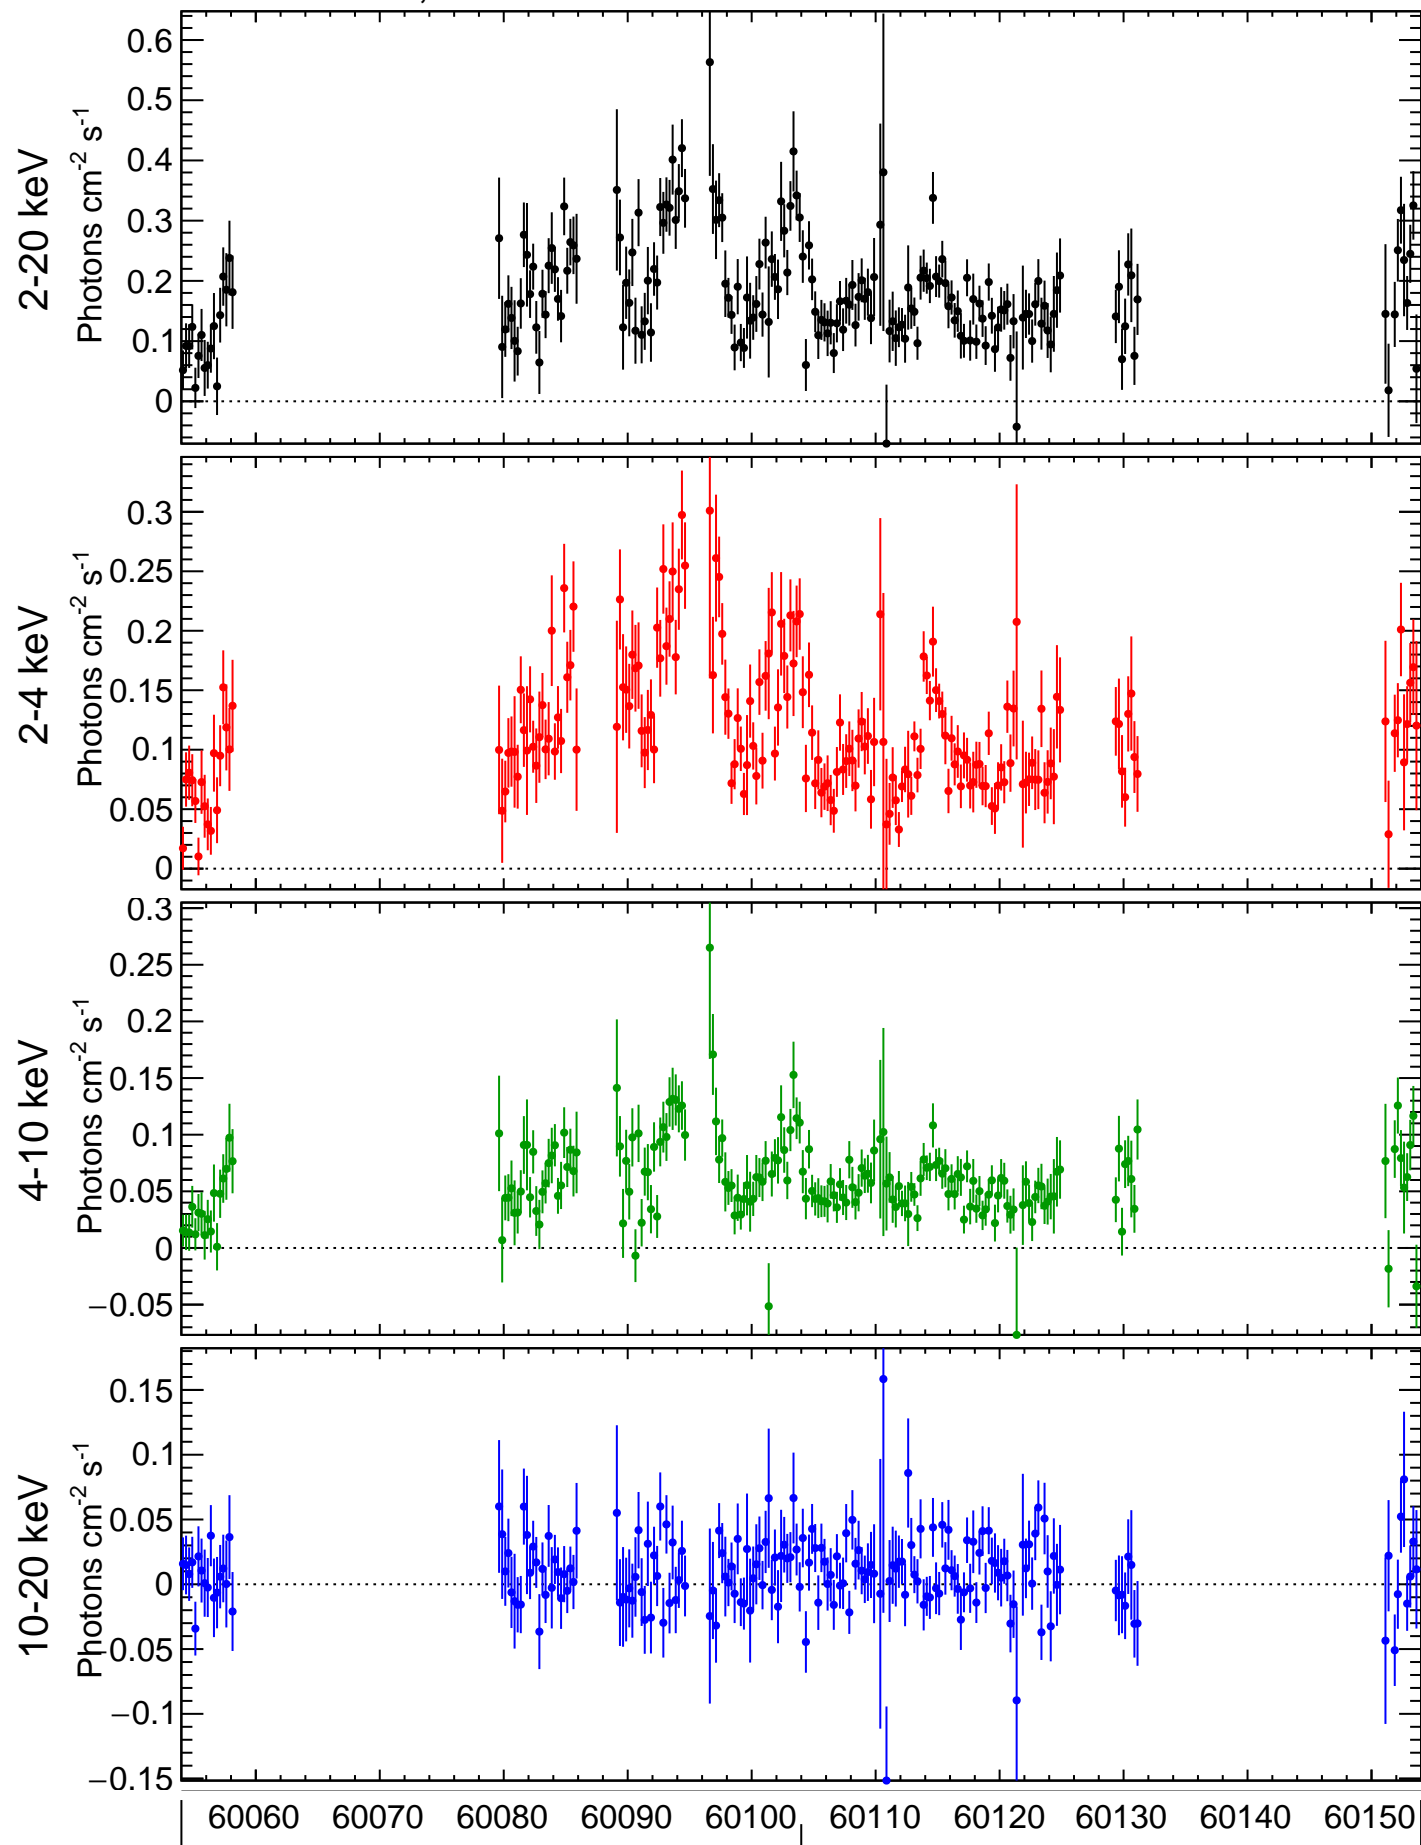

H 0614+091, V1055 Ori

binsize=6.0h

2023-04-20

2023-07-29