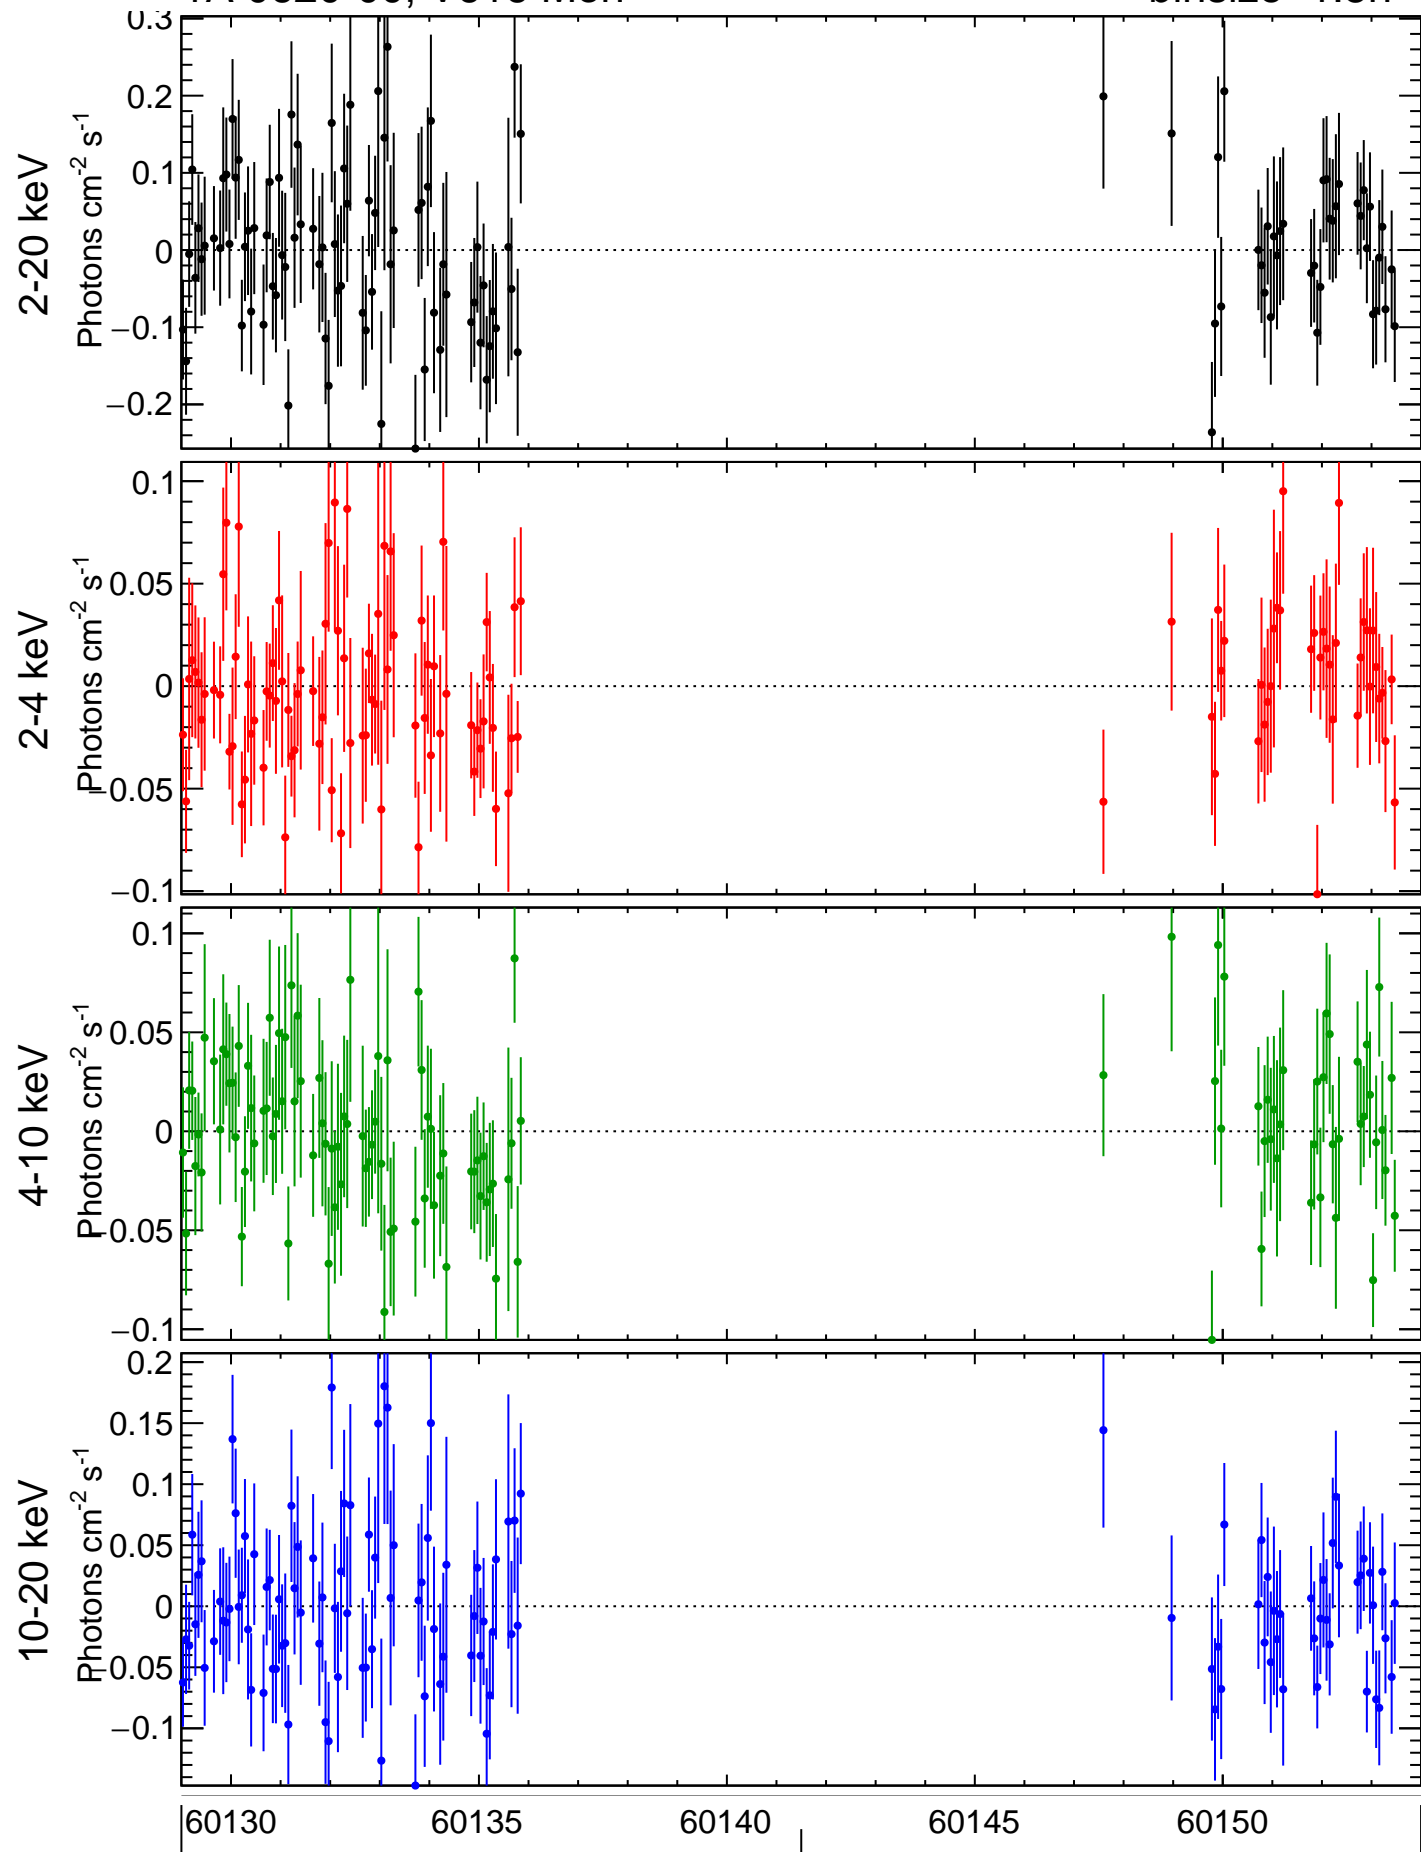

1A 0620-00, V616 Mon

binsize=1.5h

2023-07-04

2023-07-29