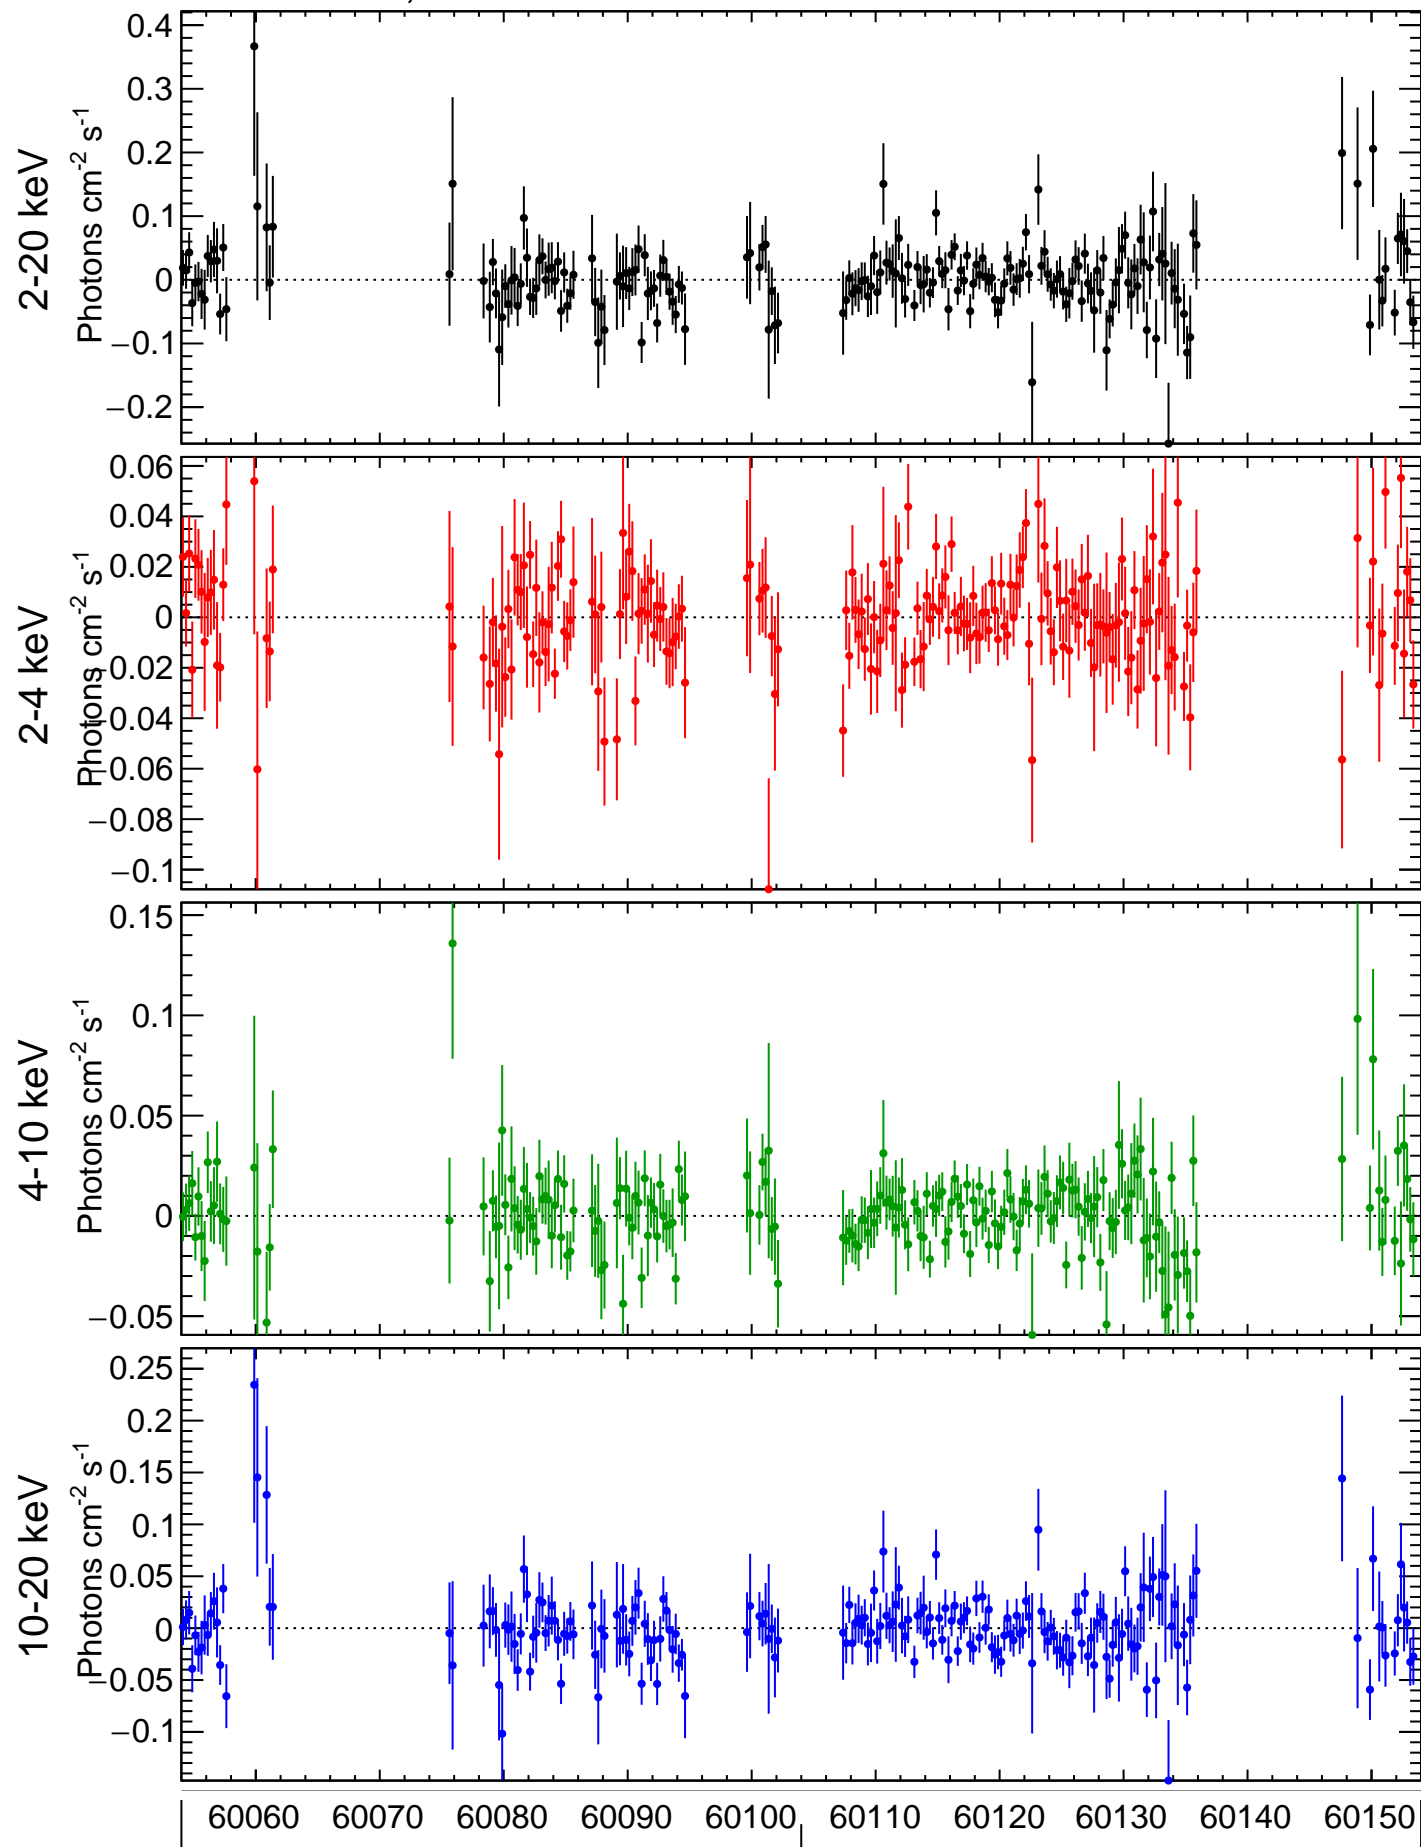

1A 0620-00, V616 Mon

binsize=6.0h

2023-04-20

2023-07-29