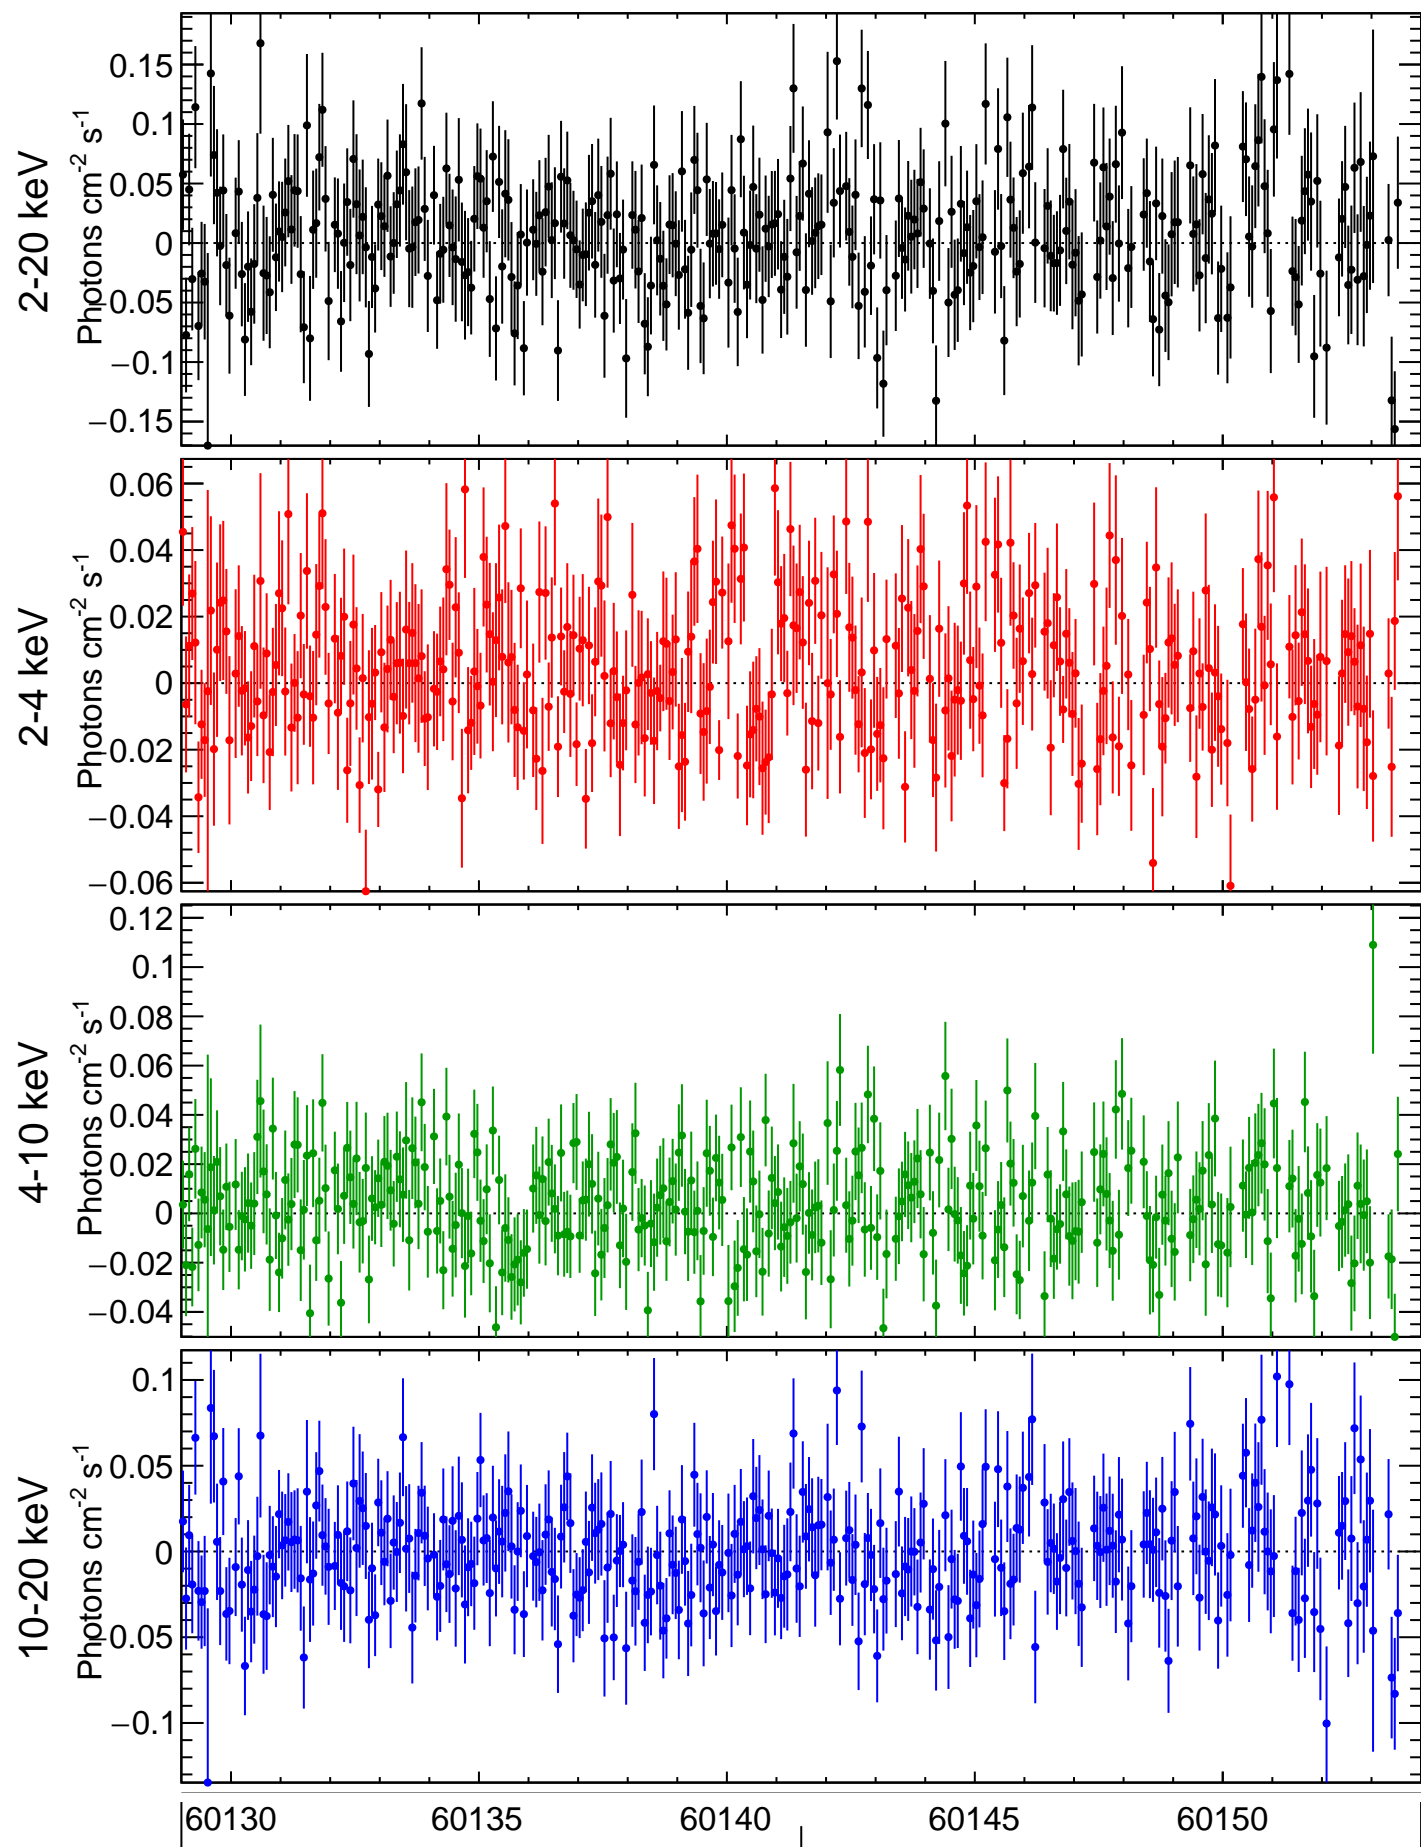

Abell 3395

binsize=1.5h

2023-07-04

2023-07-29