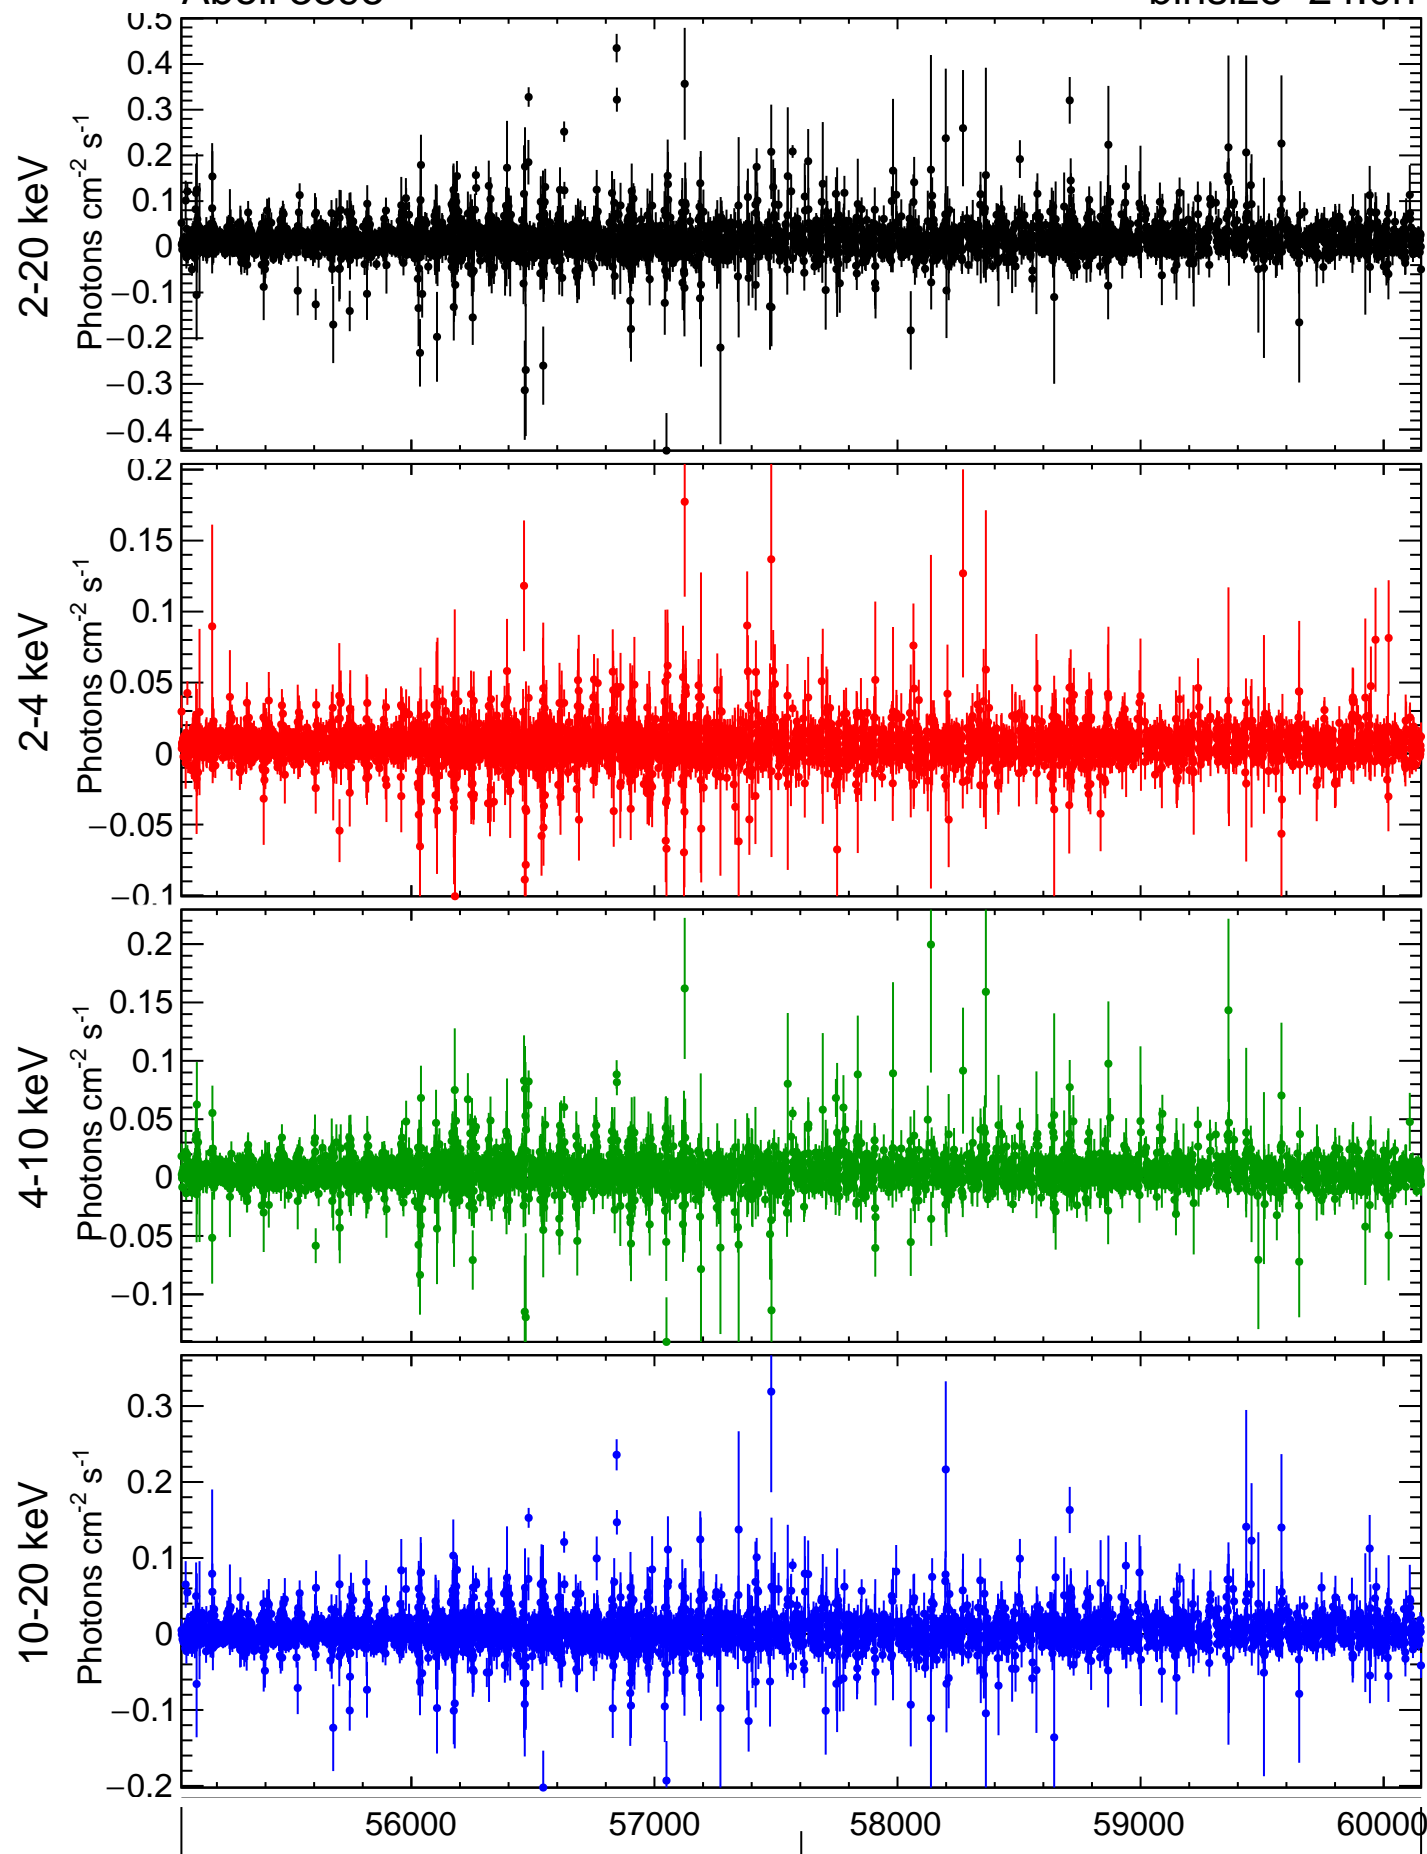

Abell 3395

binsize=24.0h

2009-08-11

2023-07-29