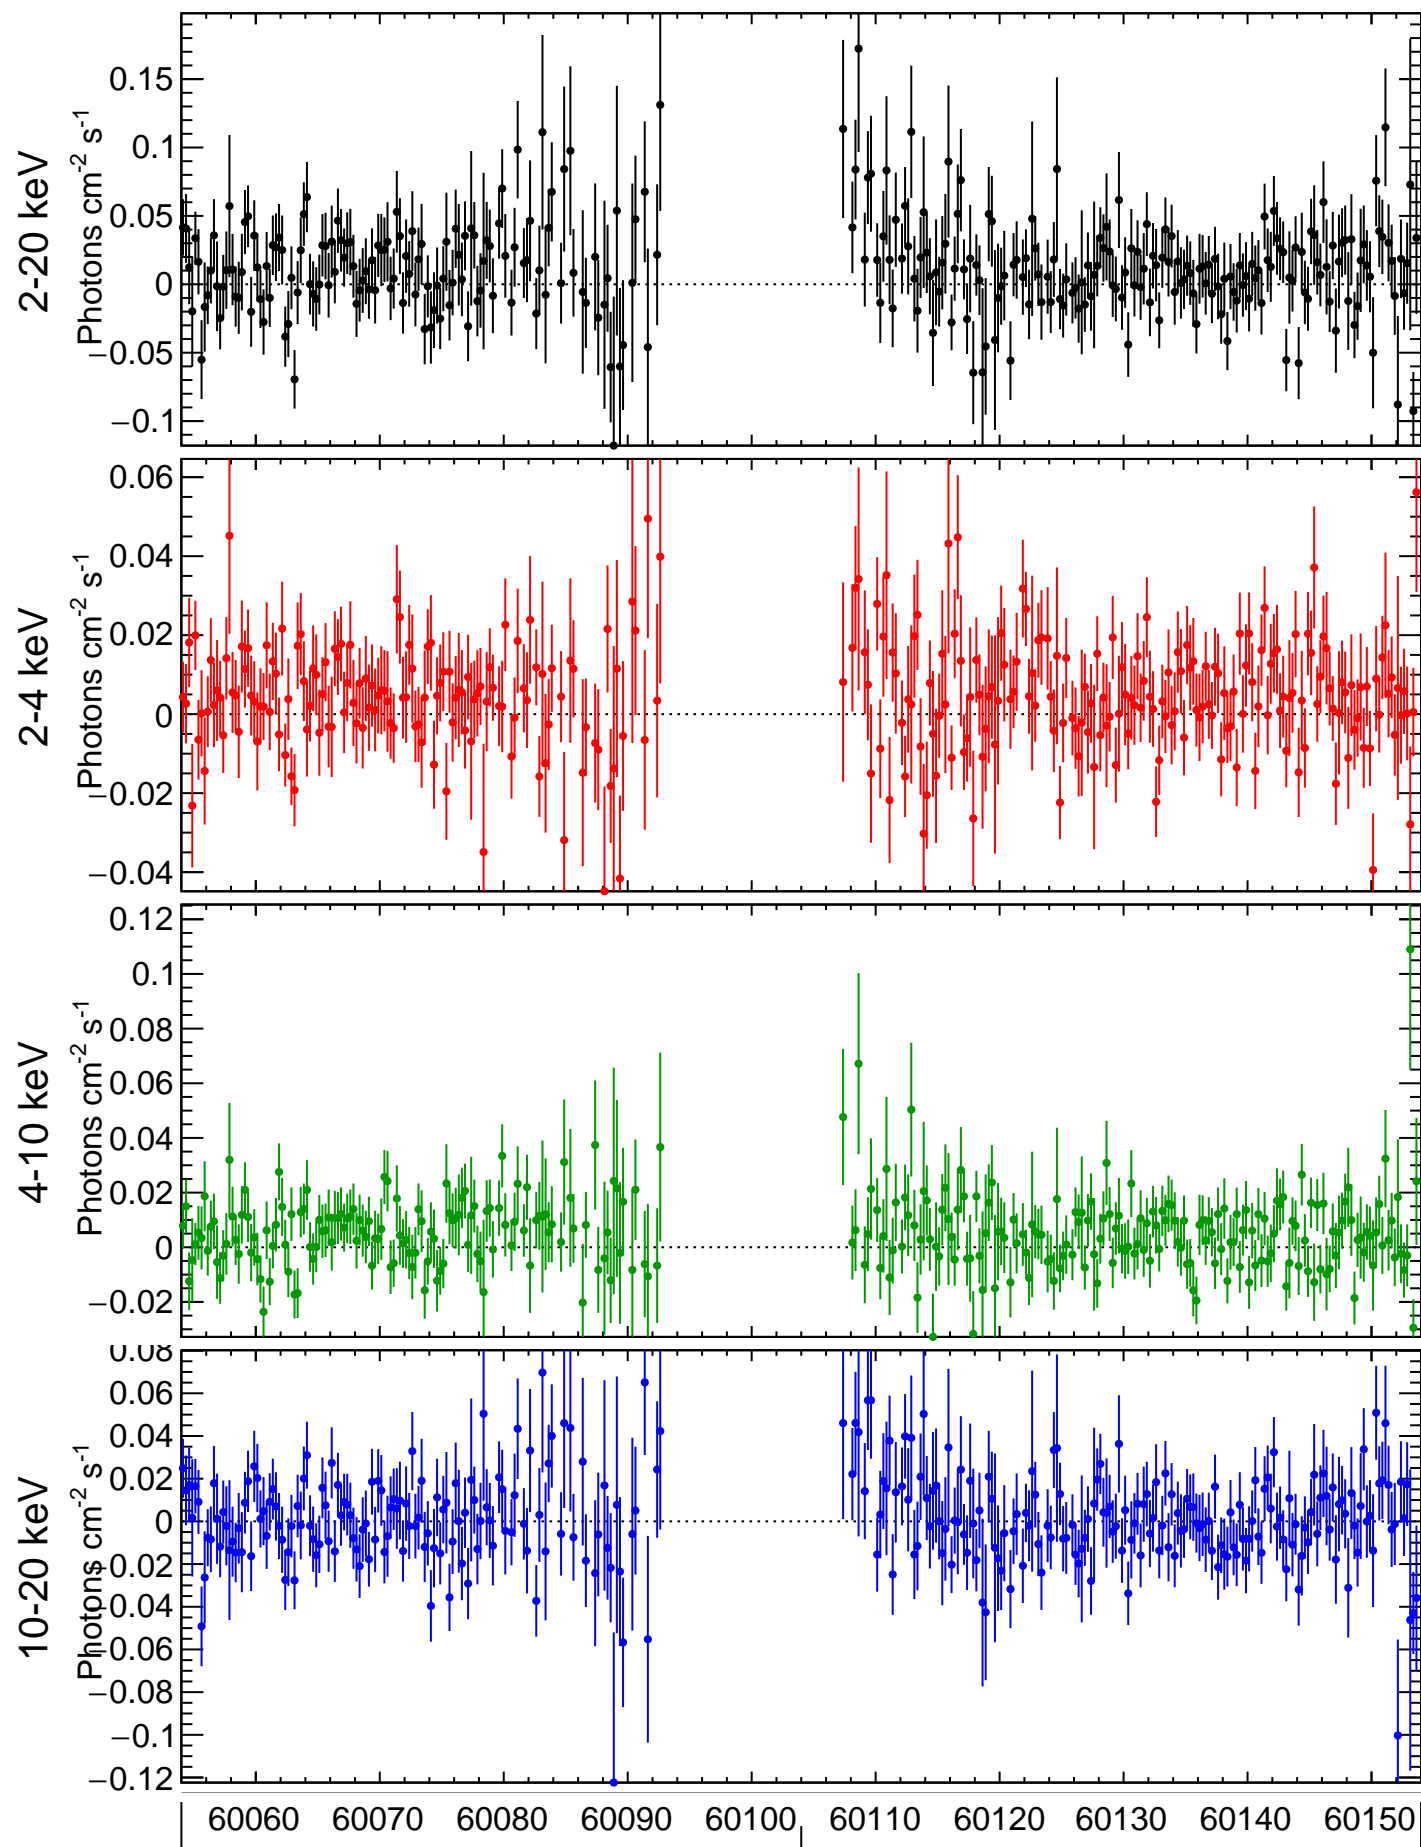

Abell 3395

binsize=6.0h

2023-04-20

2023-07-29