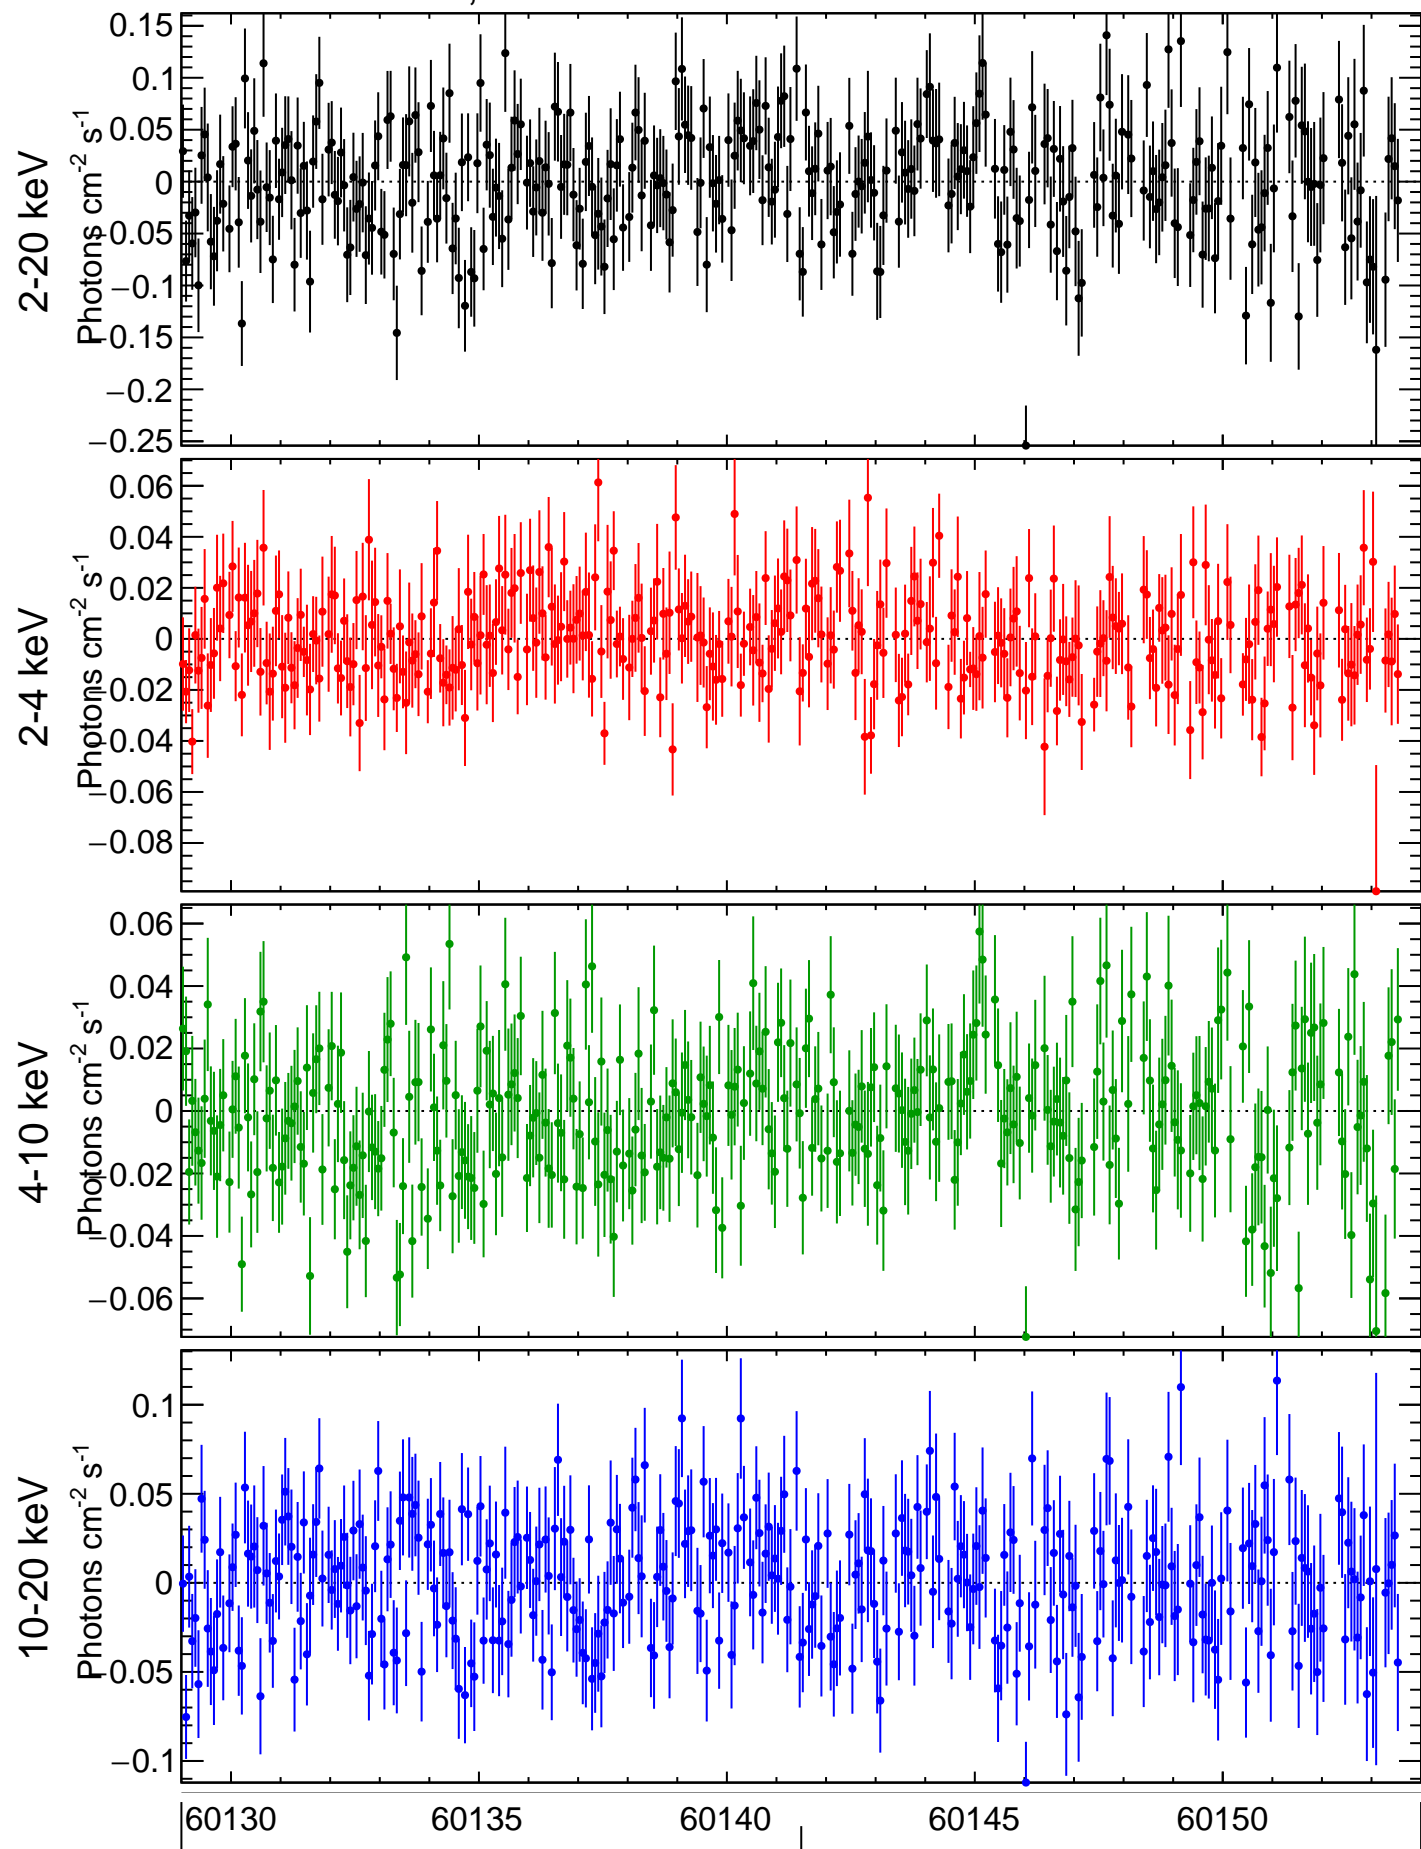

EXO 0748-676, UY Vol

binsize=1.5h

2023-07-04

2023-07-29