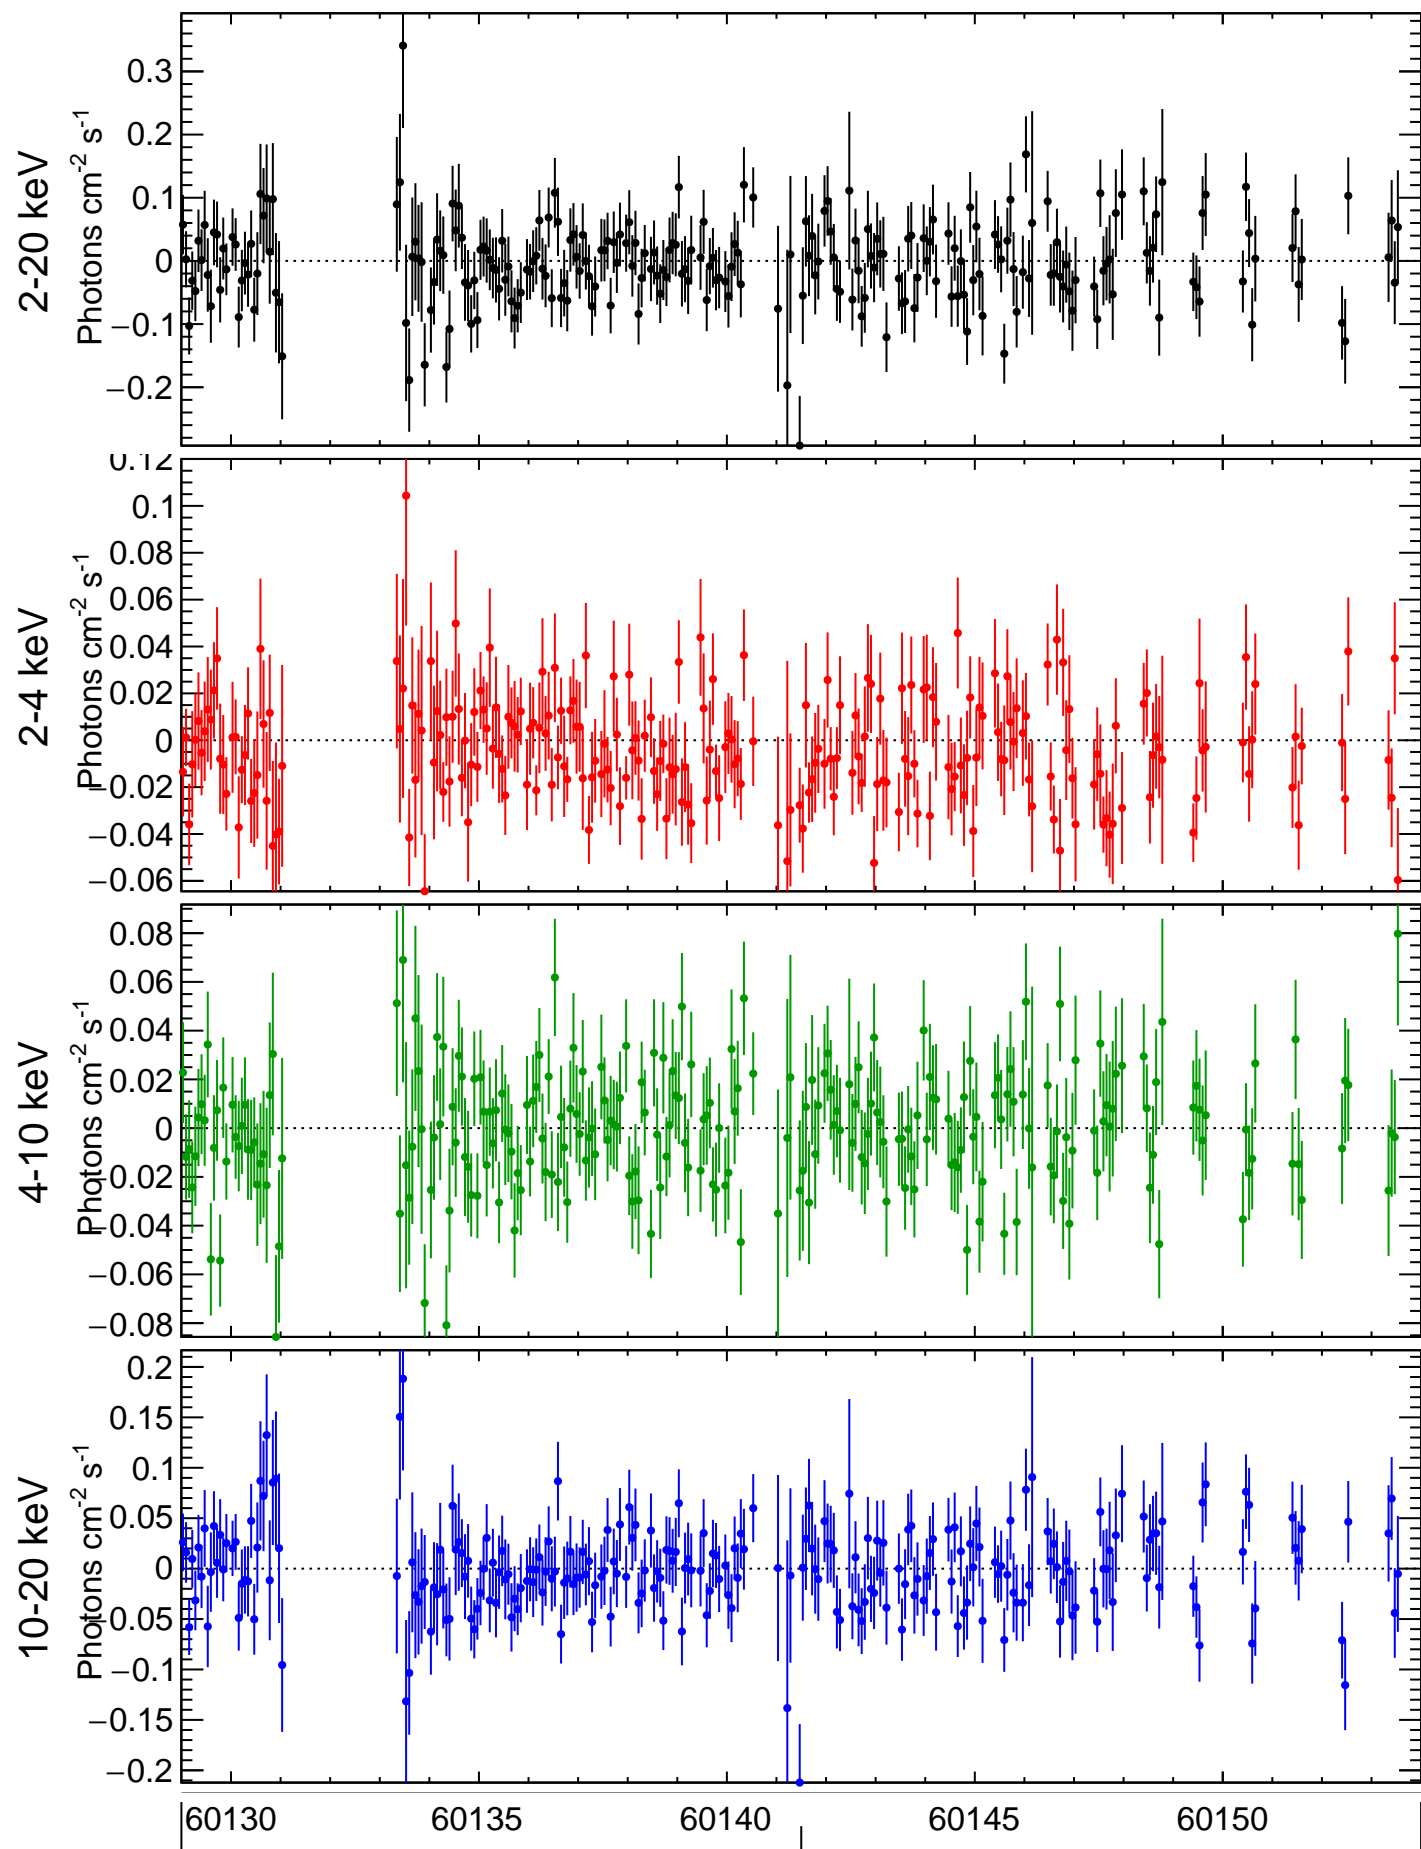

MAXI J0758-456

binsize=1.5h

2023-07-04

2023-07-29