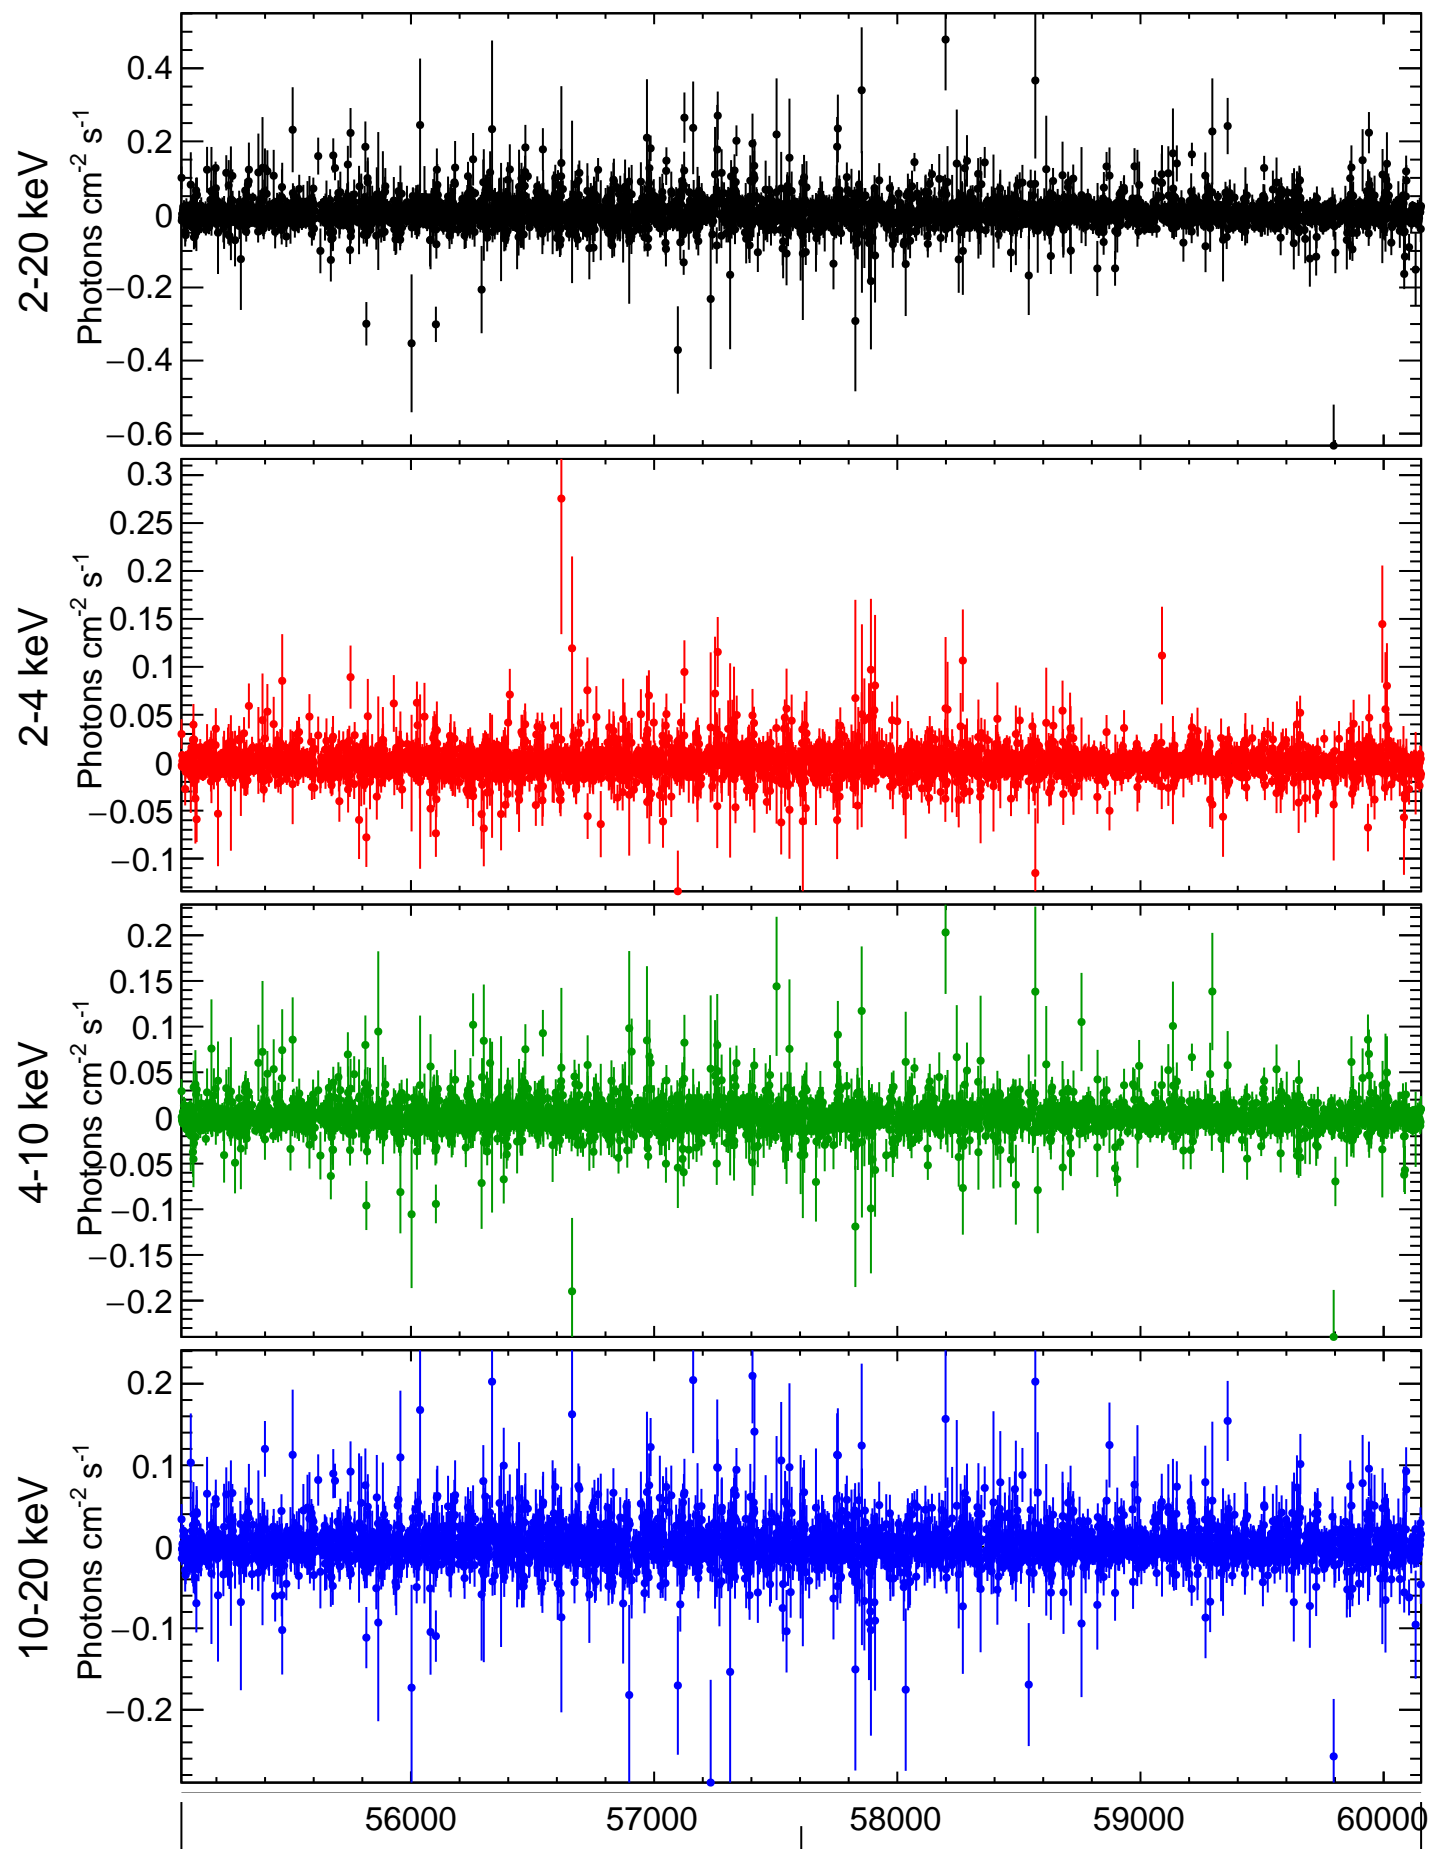

MAXI J0758-456

binsize=24.0h

2009-08-13

2023-07-29