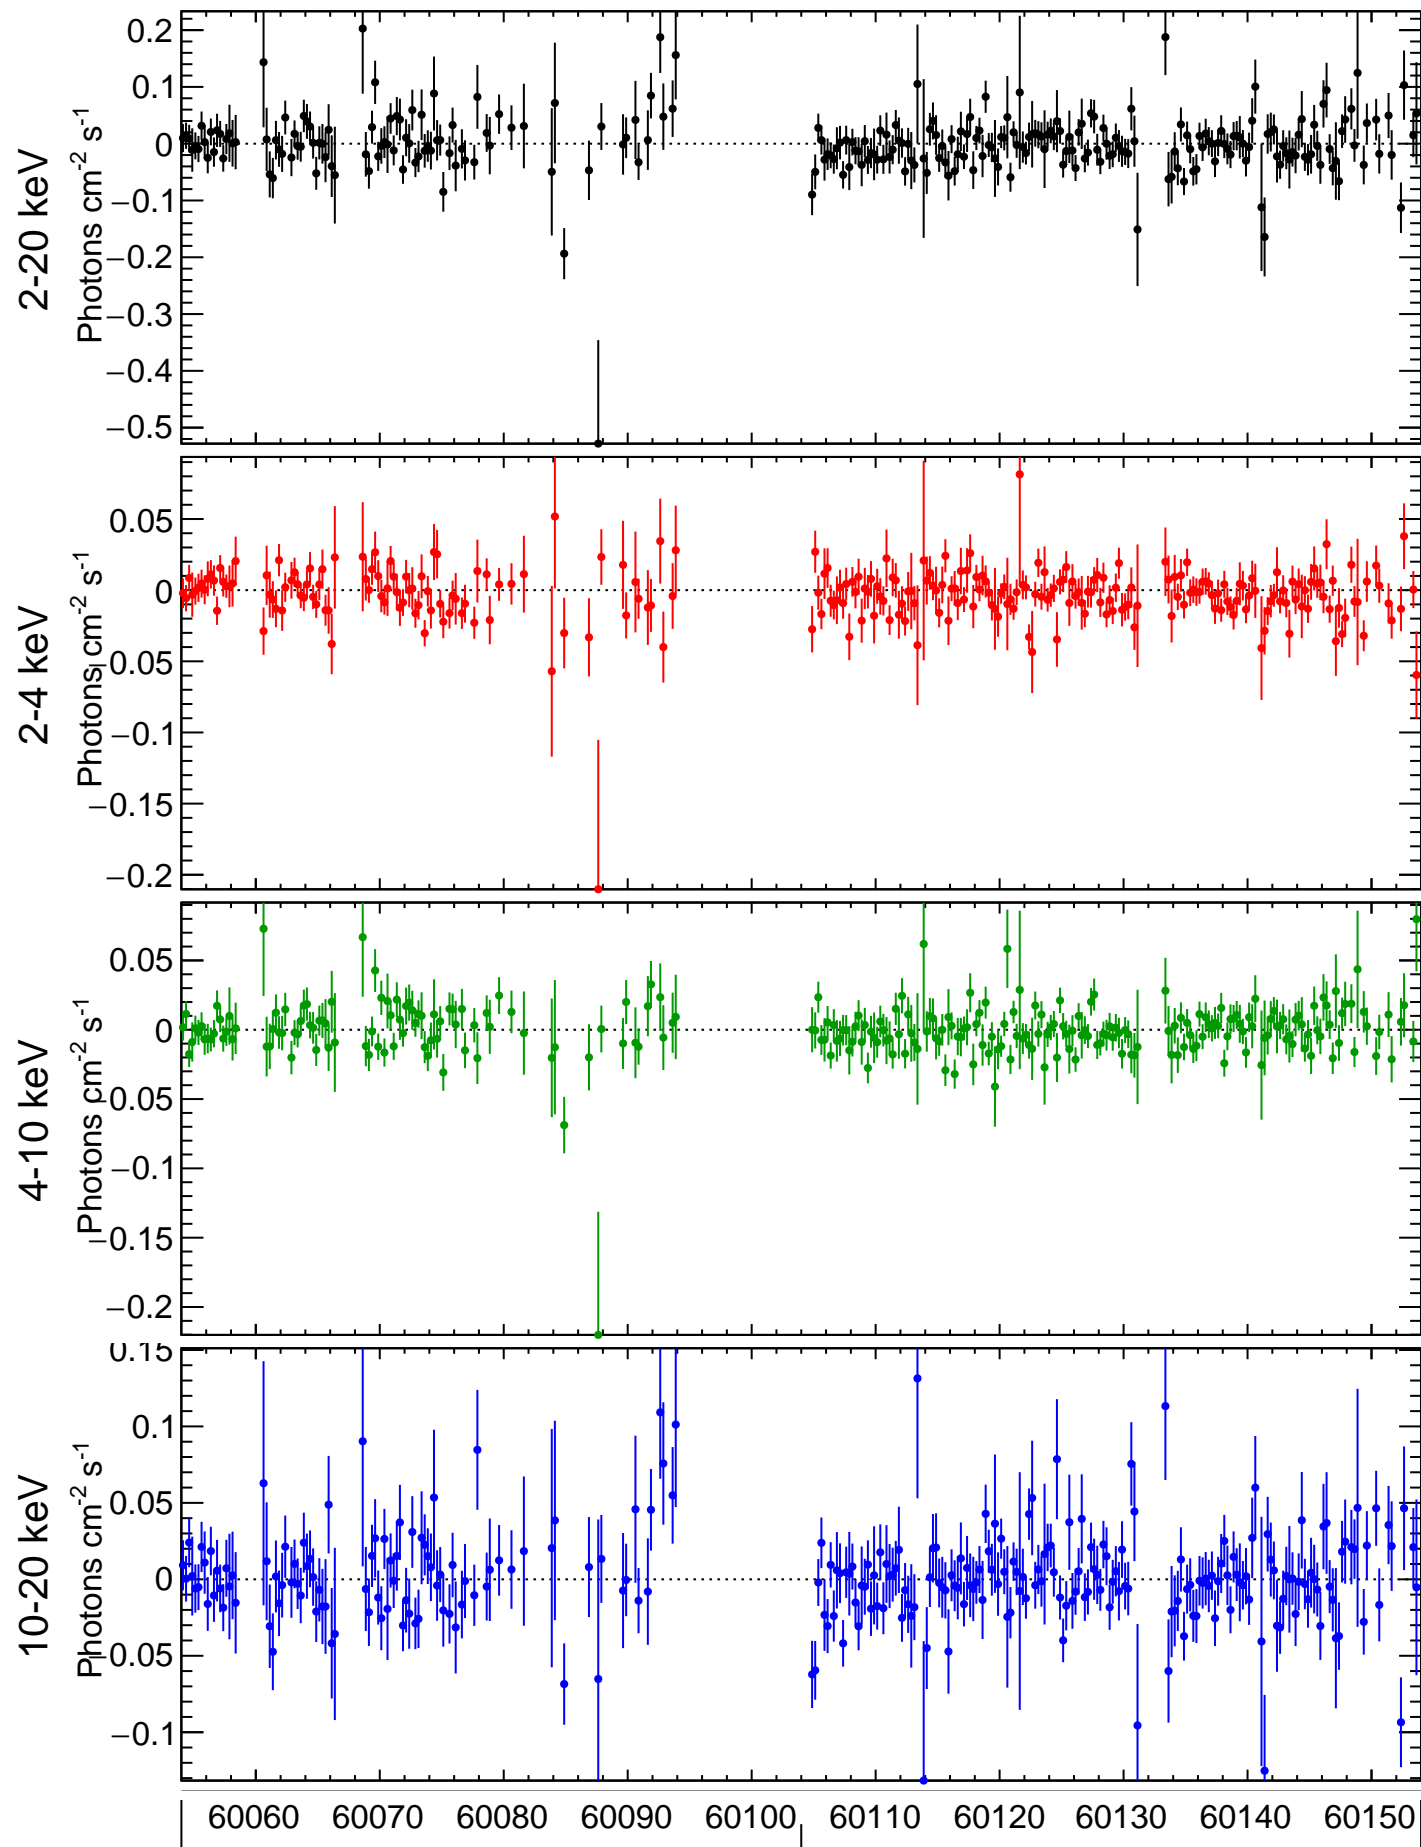

MAXI J0758-456

binsize=6.0h

2023-04-20

2023-07-29