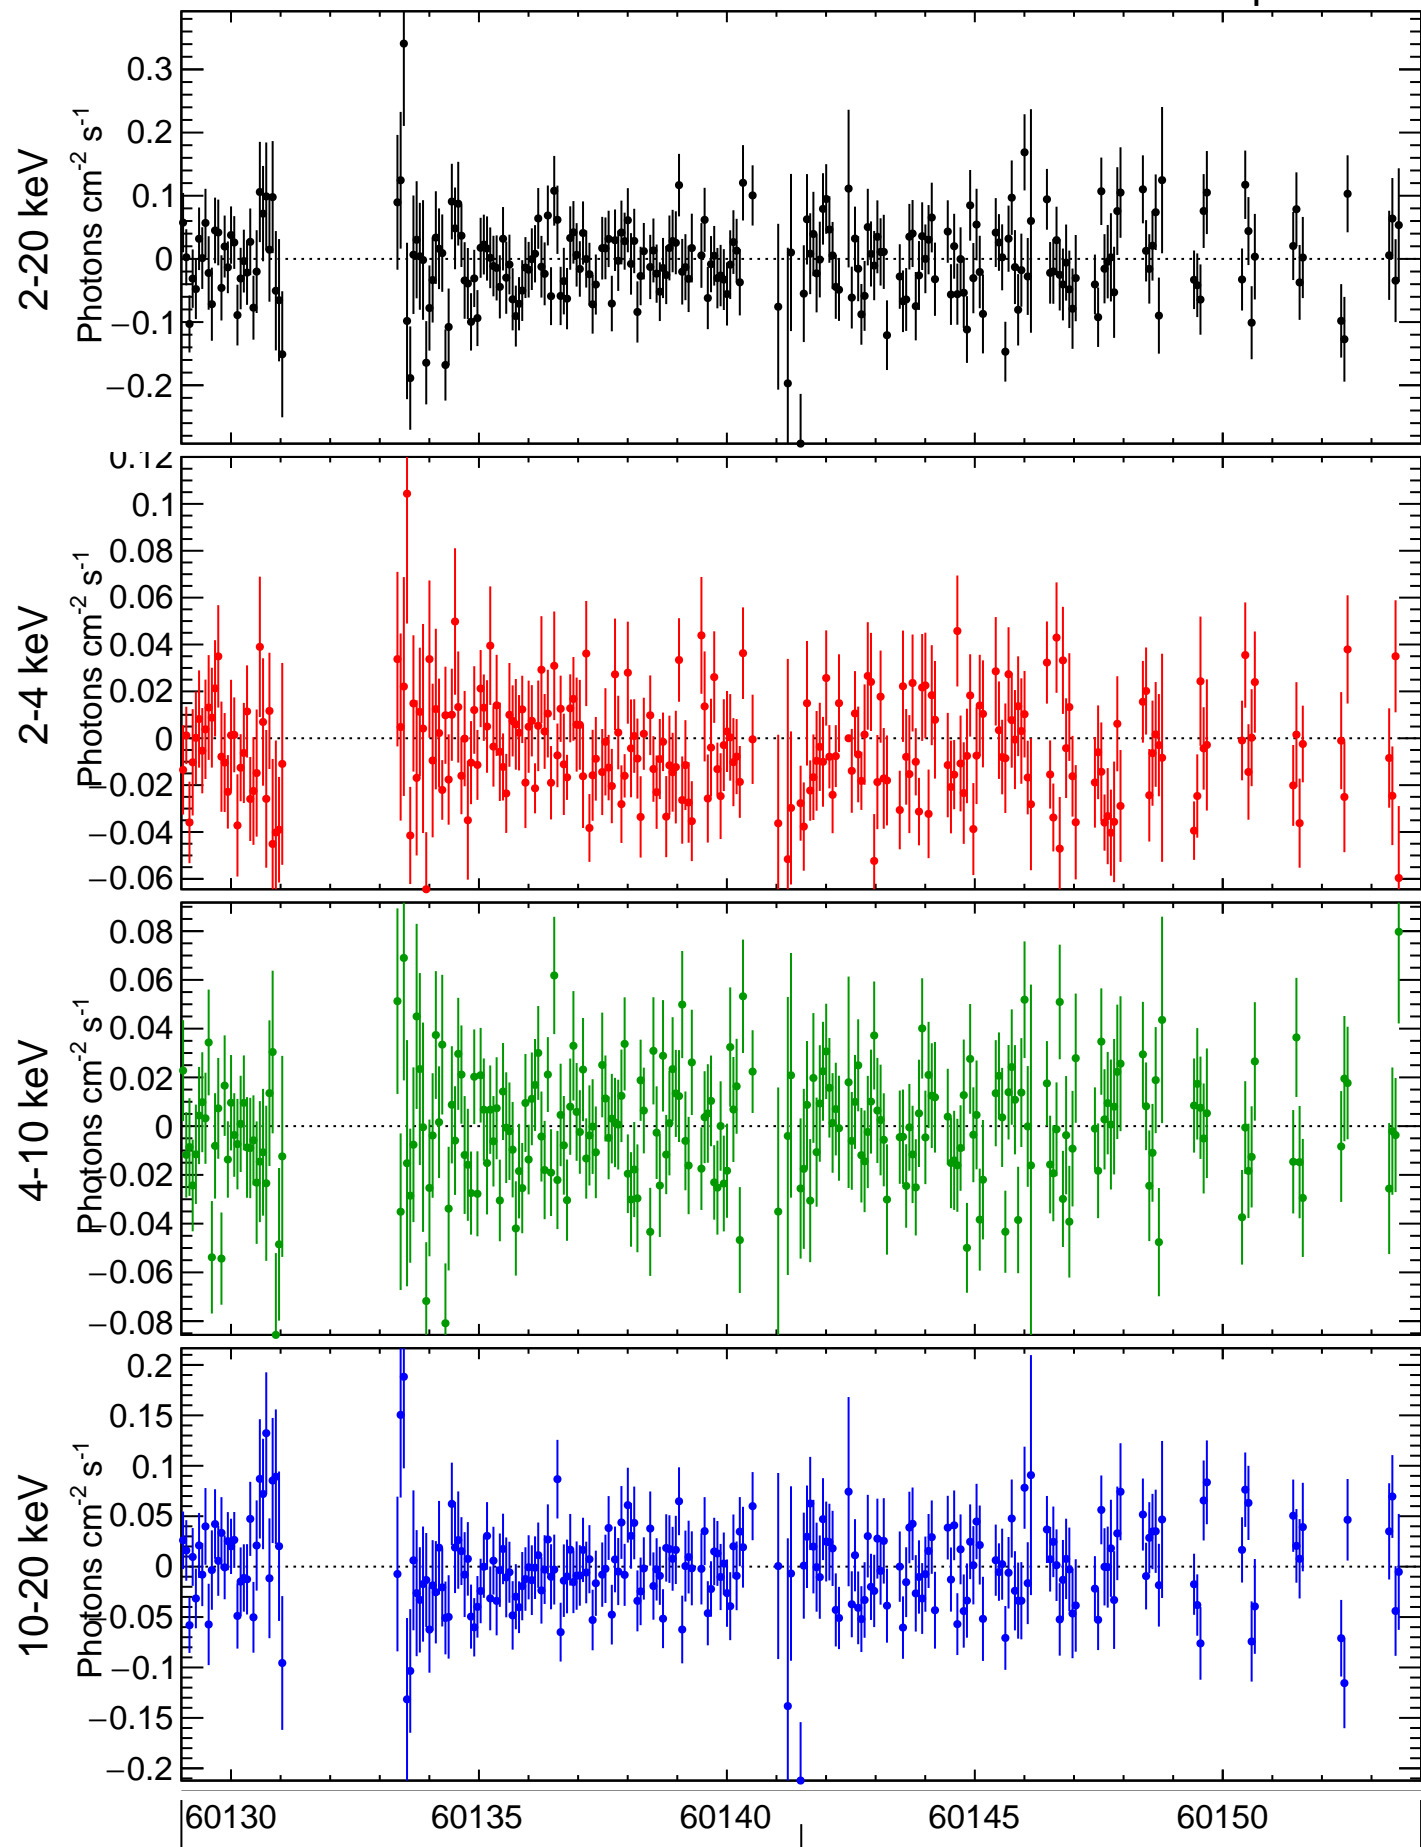

MAXI J0758-456

Data per scan

2023-07-04

2023-07-29