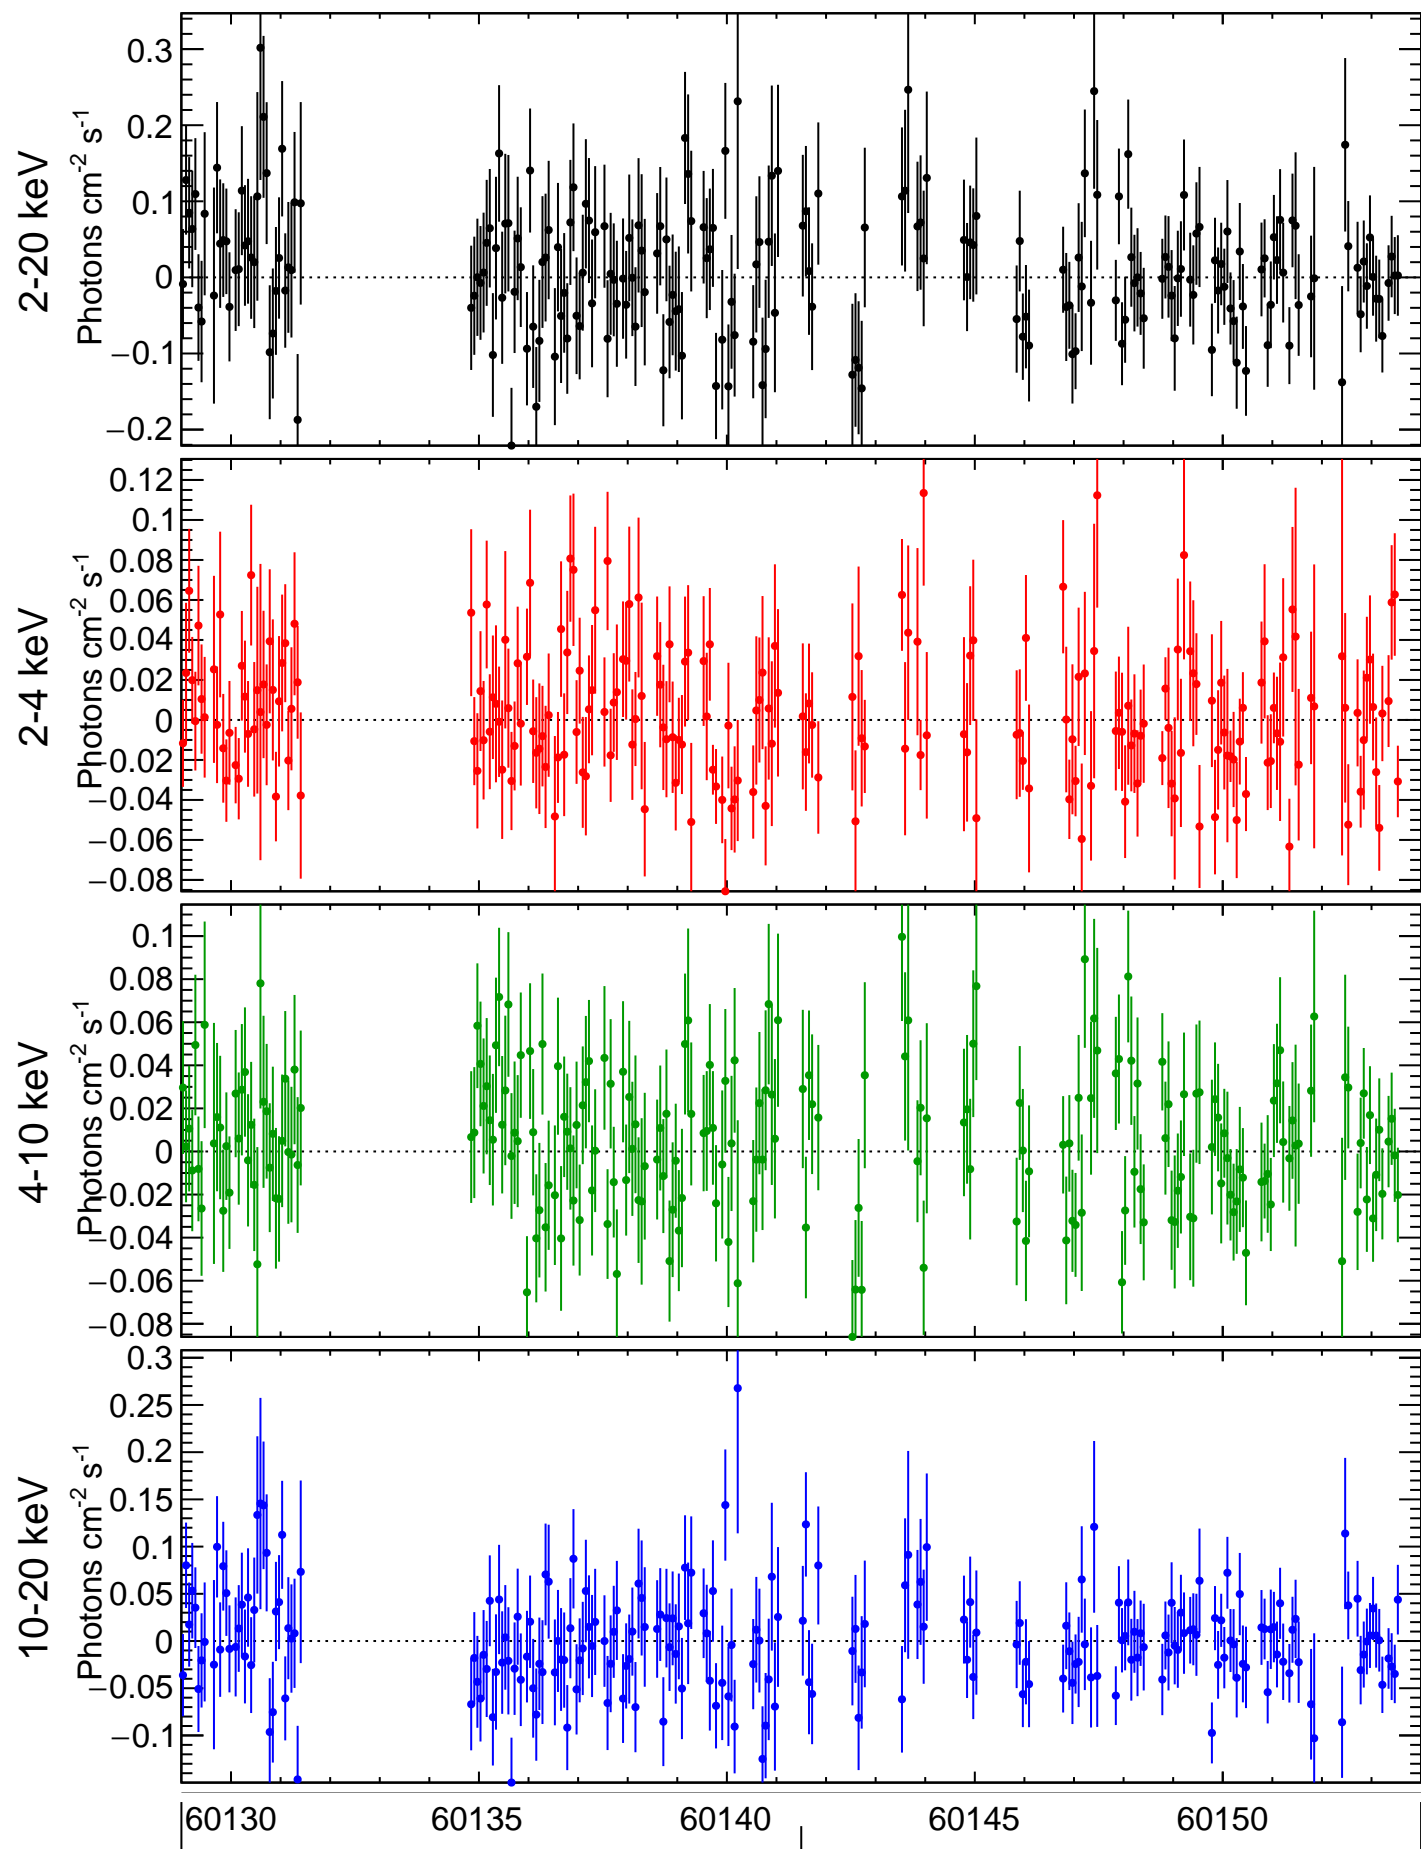

Abell 644

binsize=1.5h

2023-07-04

2023-07-29