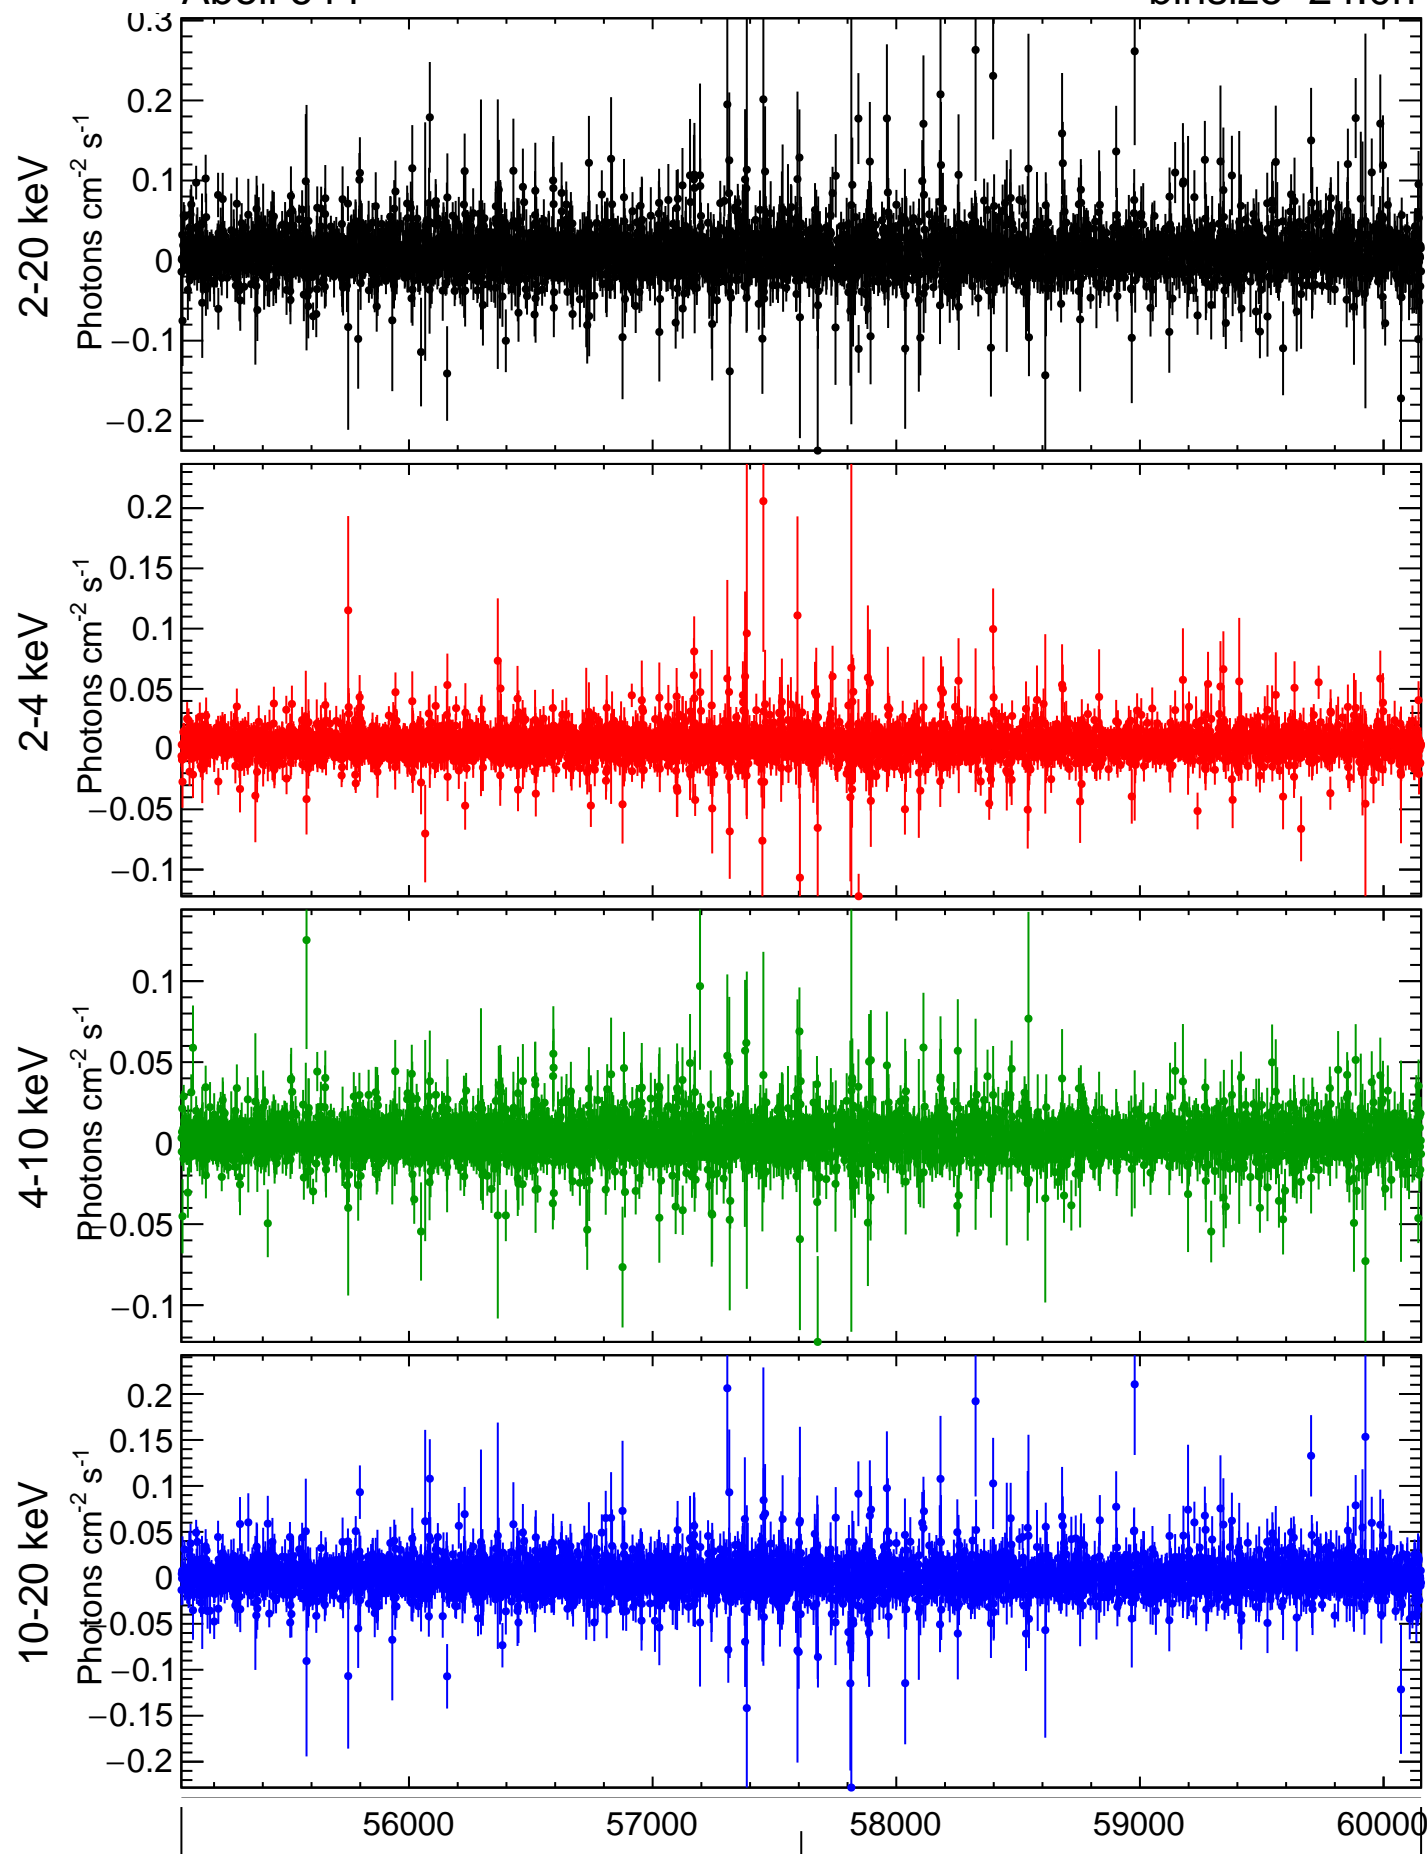

Abell 644

binsize=24.0h

2009-08-23

2023-07-29