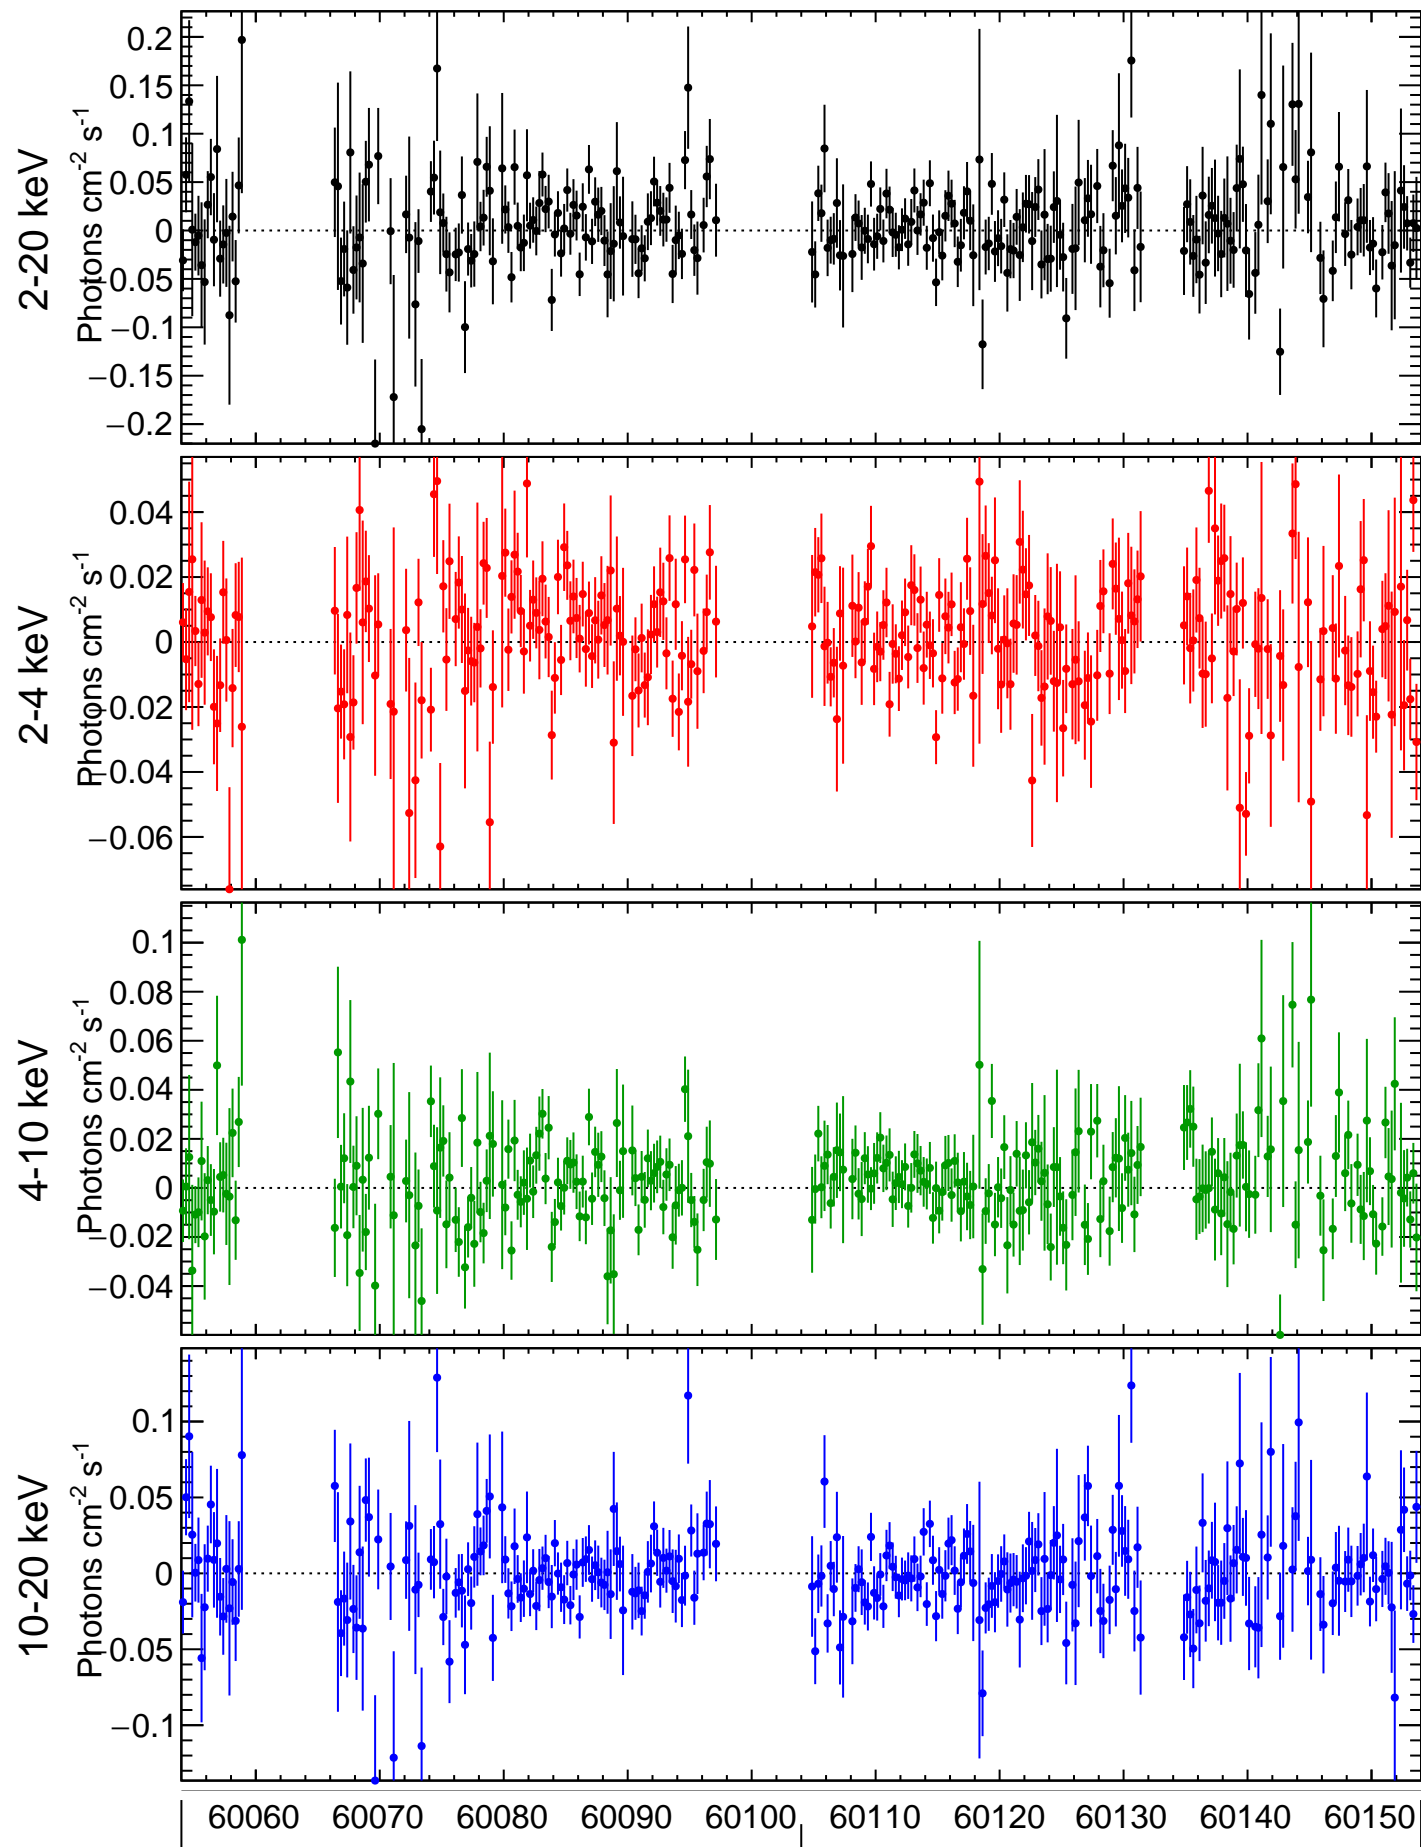

Abell 644

binsize=6.0h

2023-04-20

2023-07-29