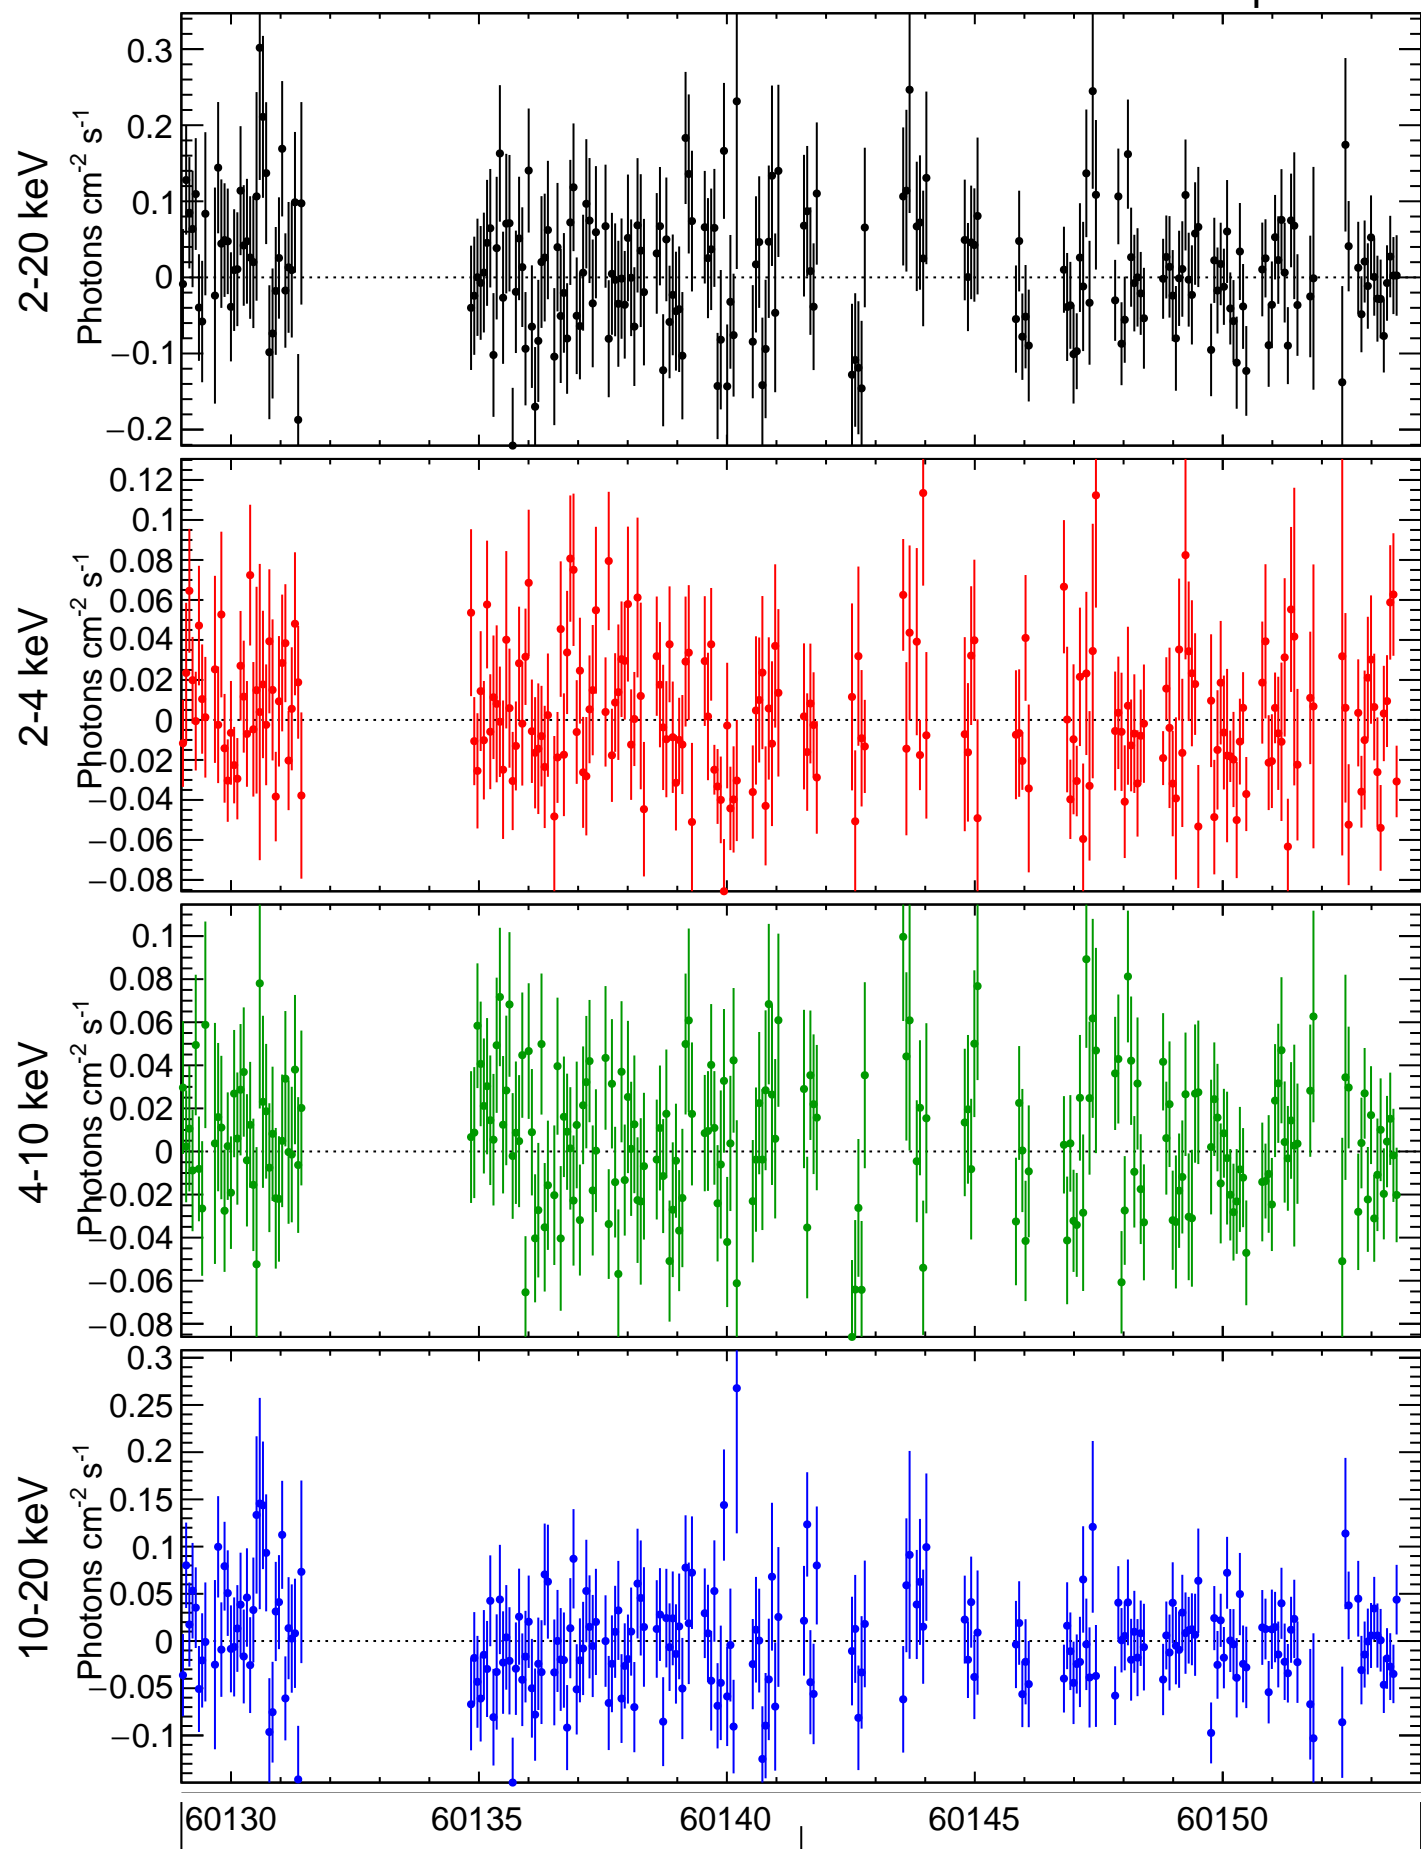

Abell 644

Data per scan

2023-07-04

2023-07-29