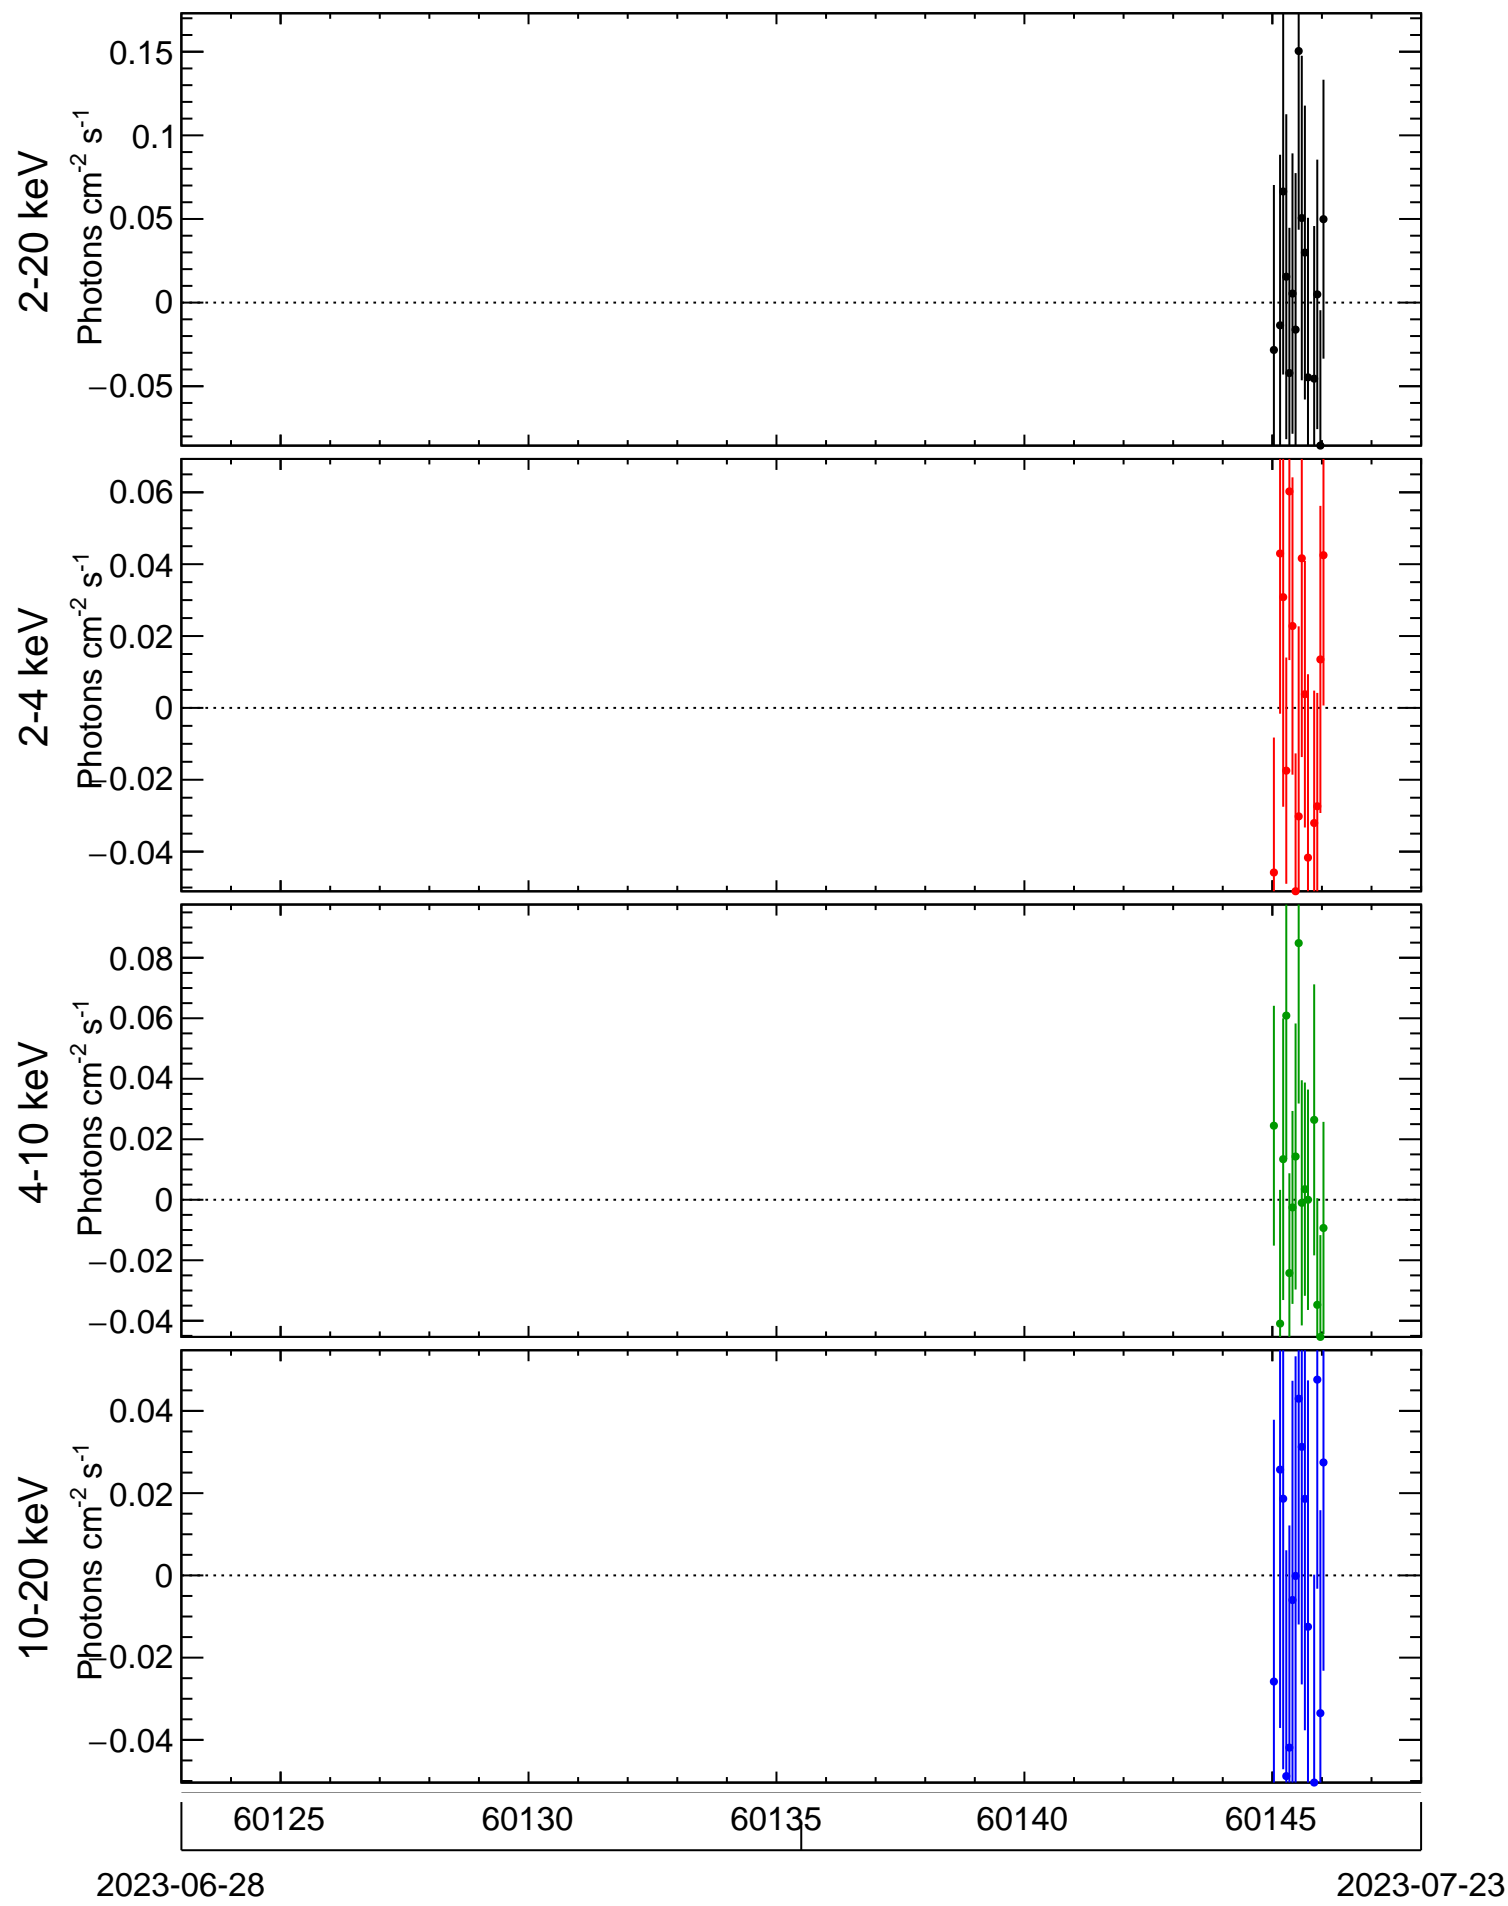

OJ 287

binsize=1.5h

2023-06-28

2023-07-23