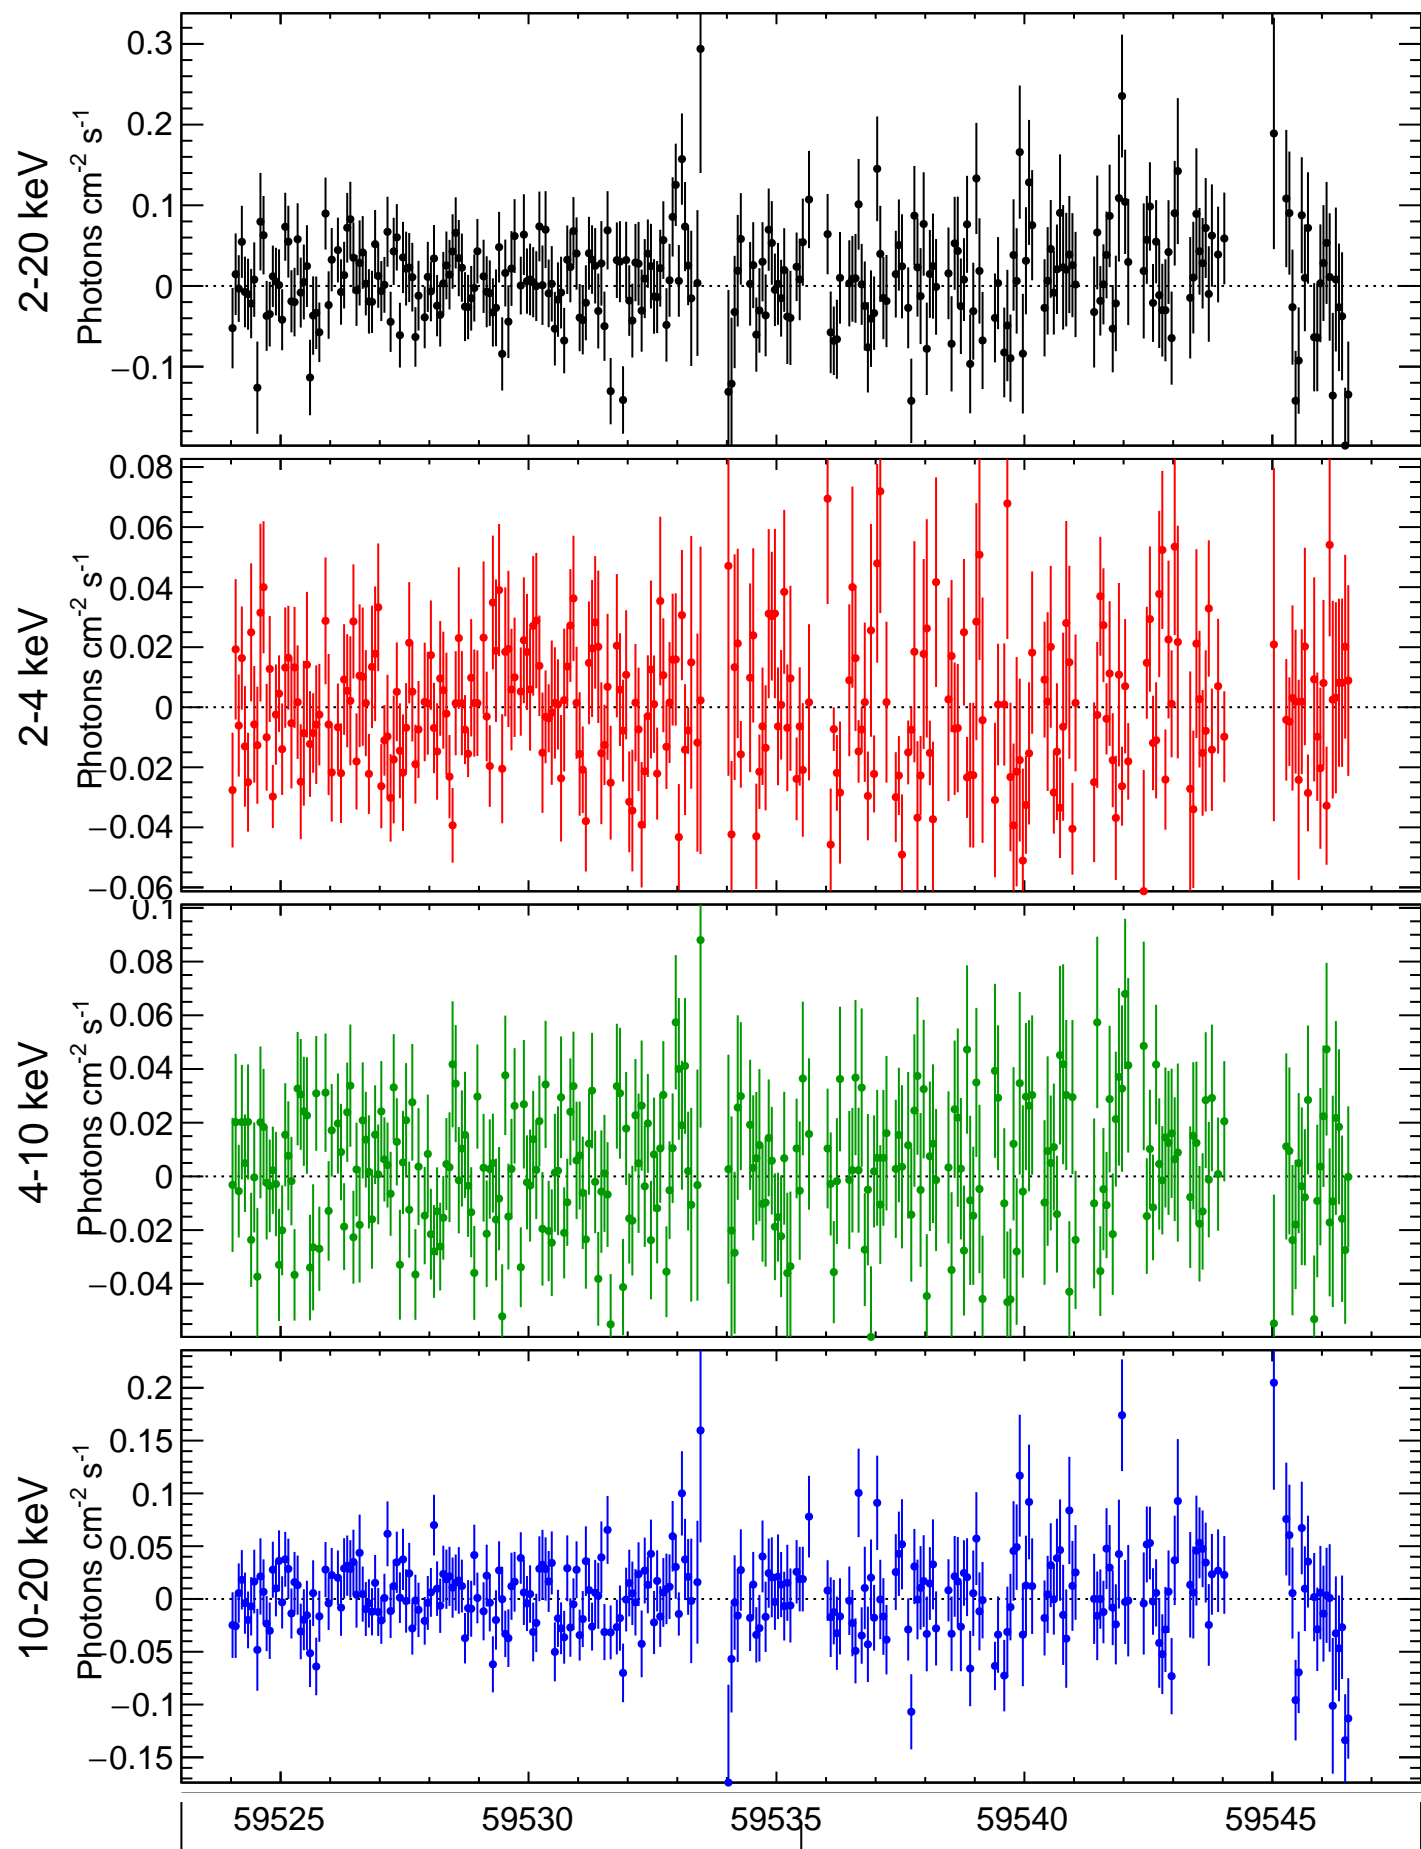

MCG -01-24-012

binsize=1.5h

2021-11-05

2021-11-30