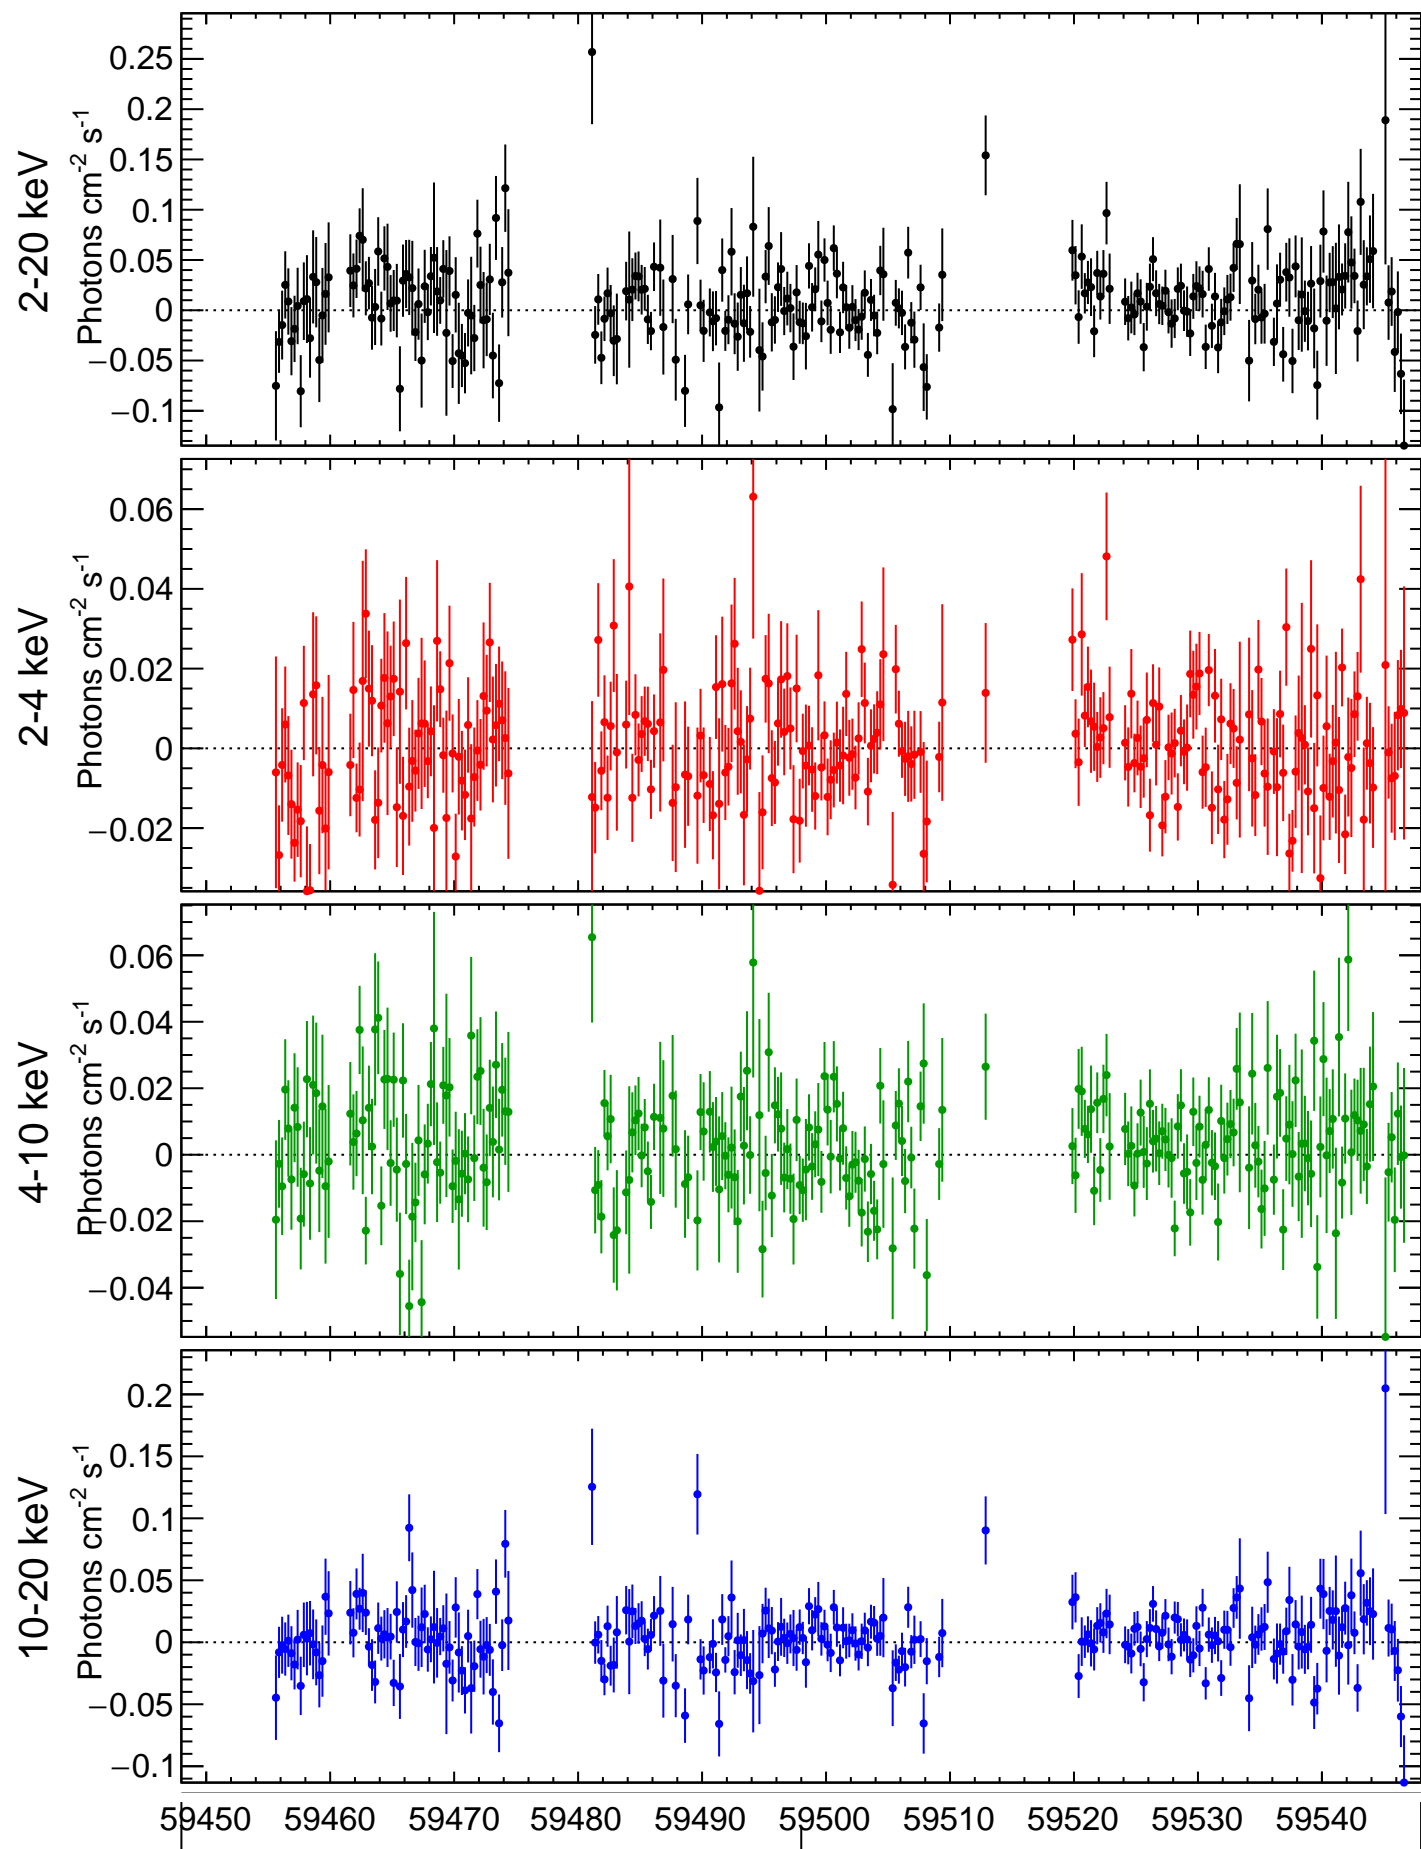

MCG -01-24-012

binsize=6.0h

2021-08-22

2021-11-30