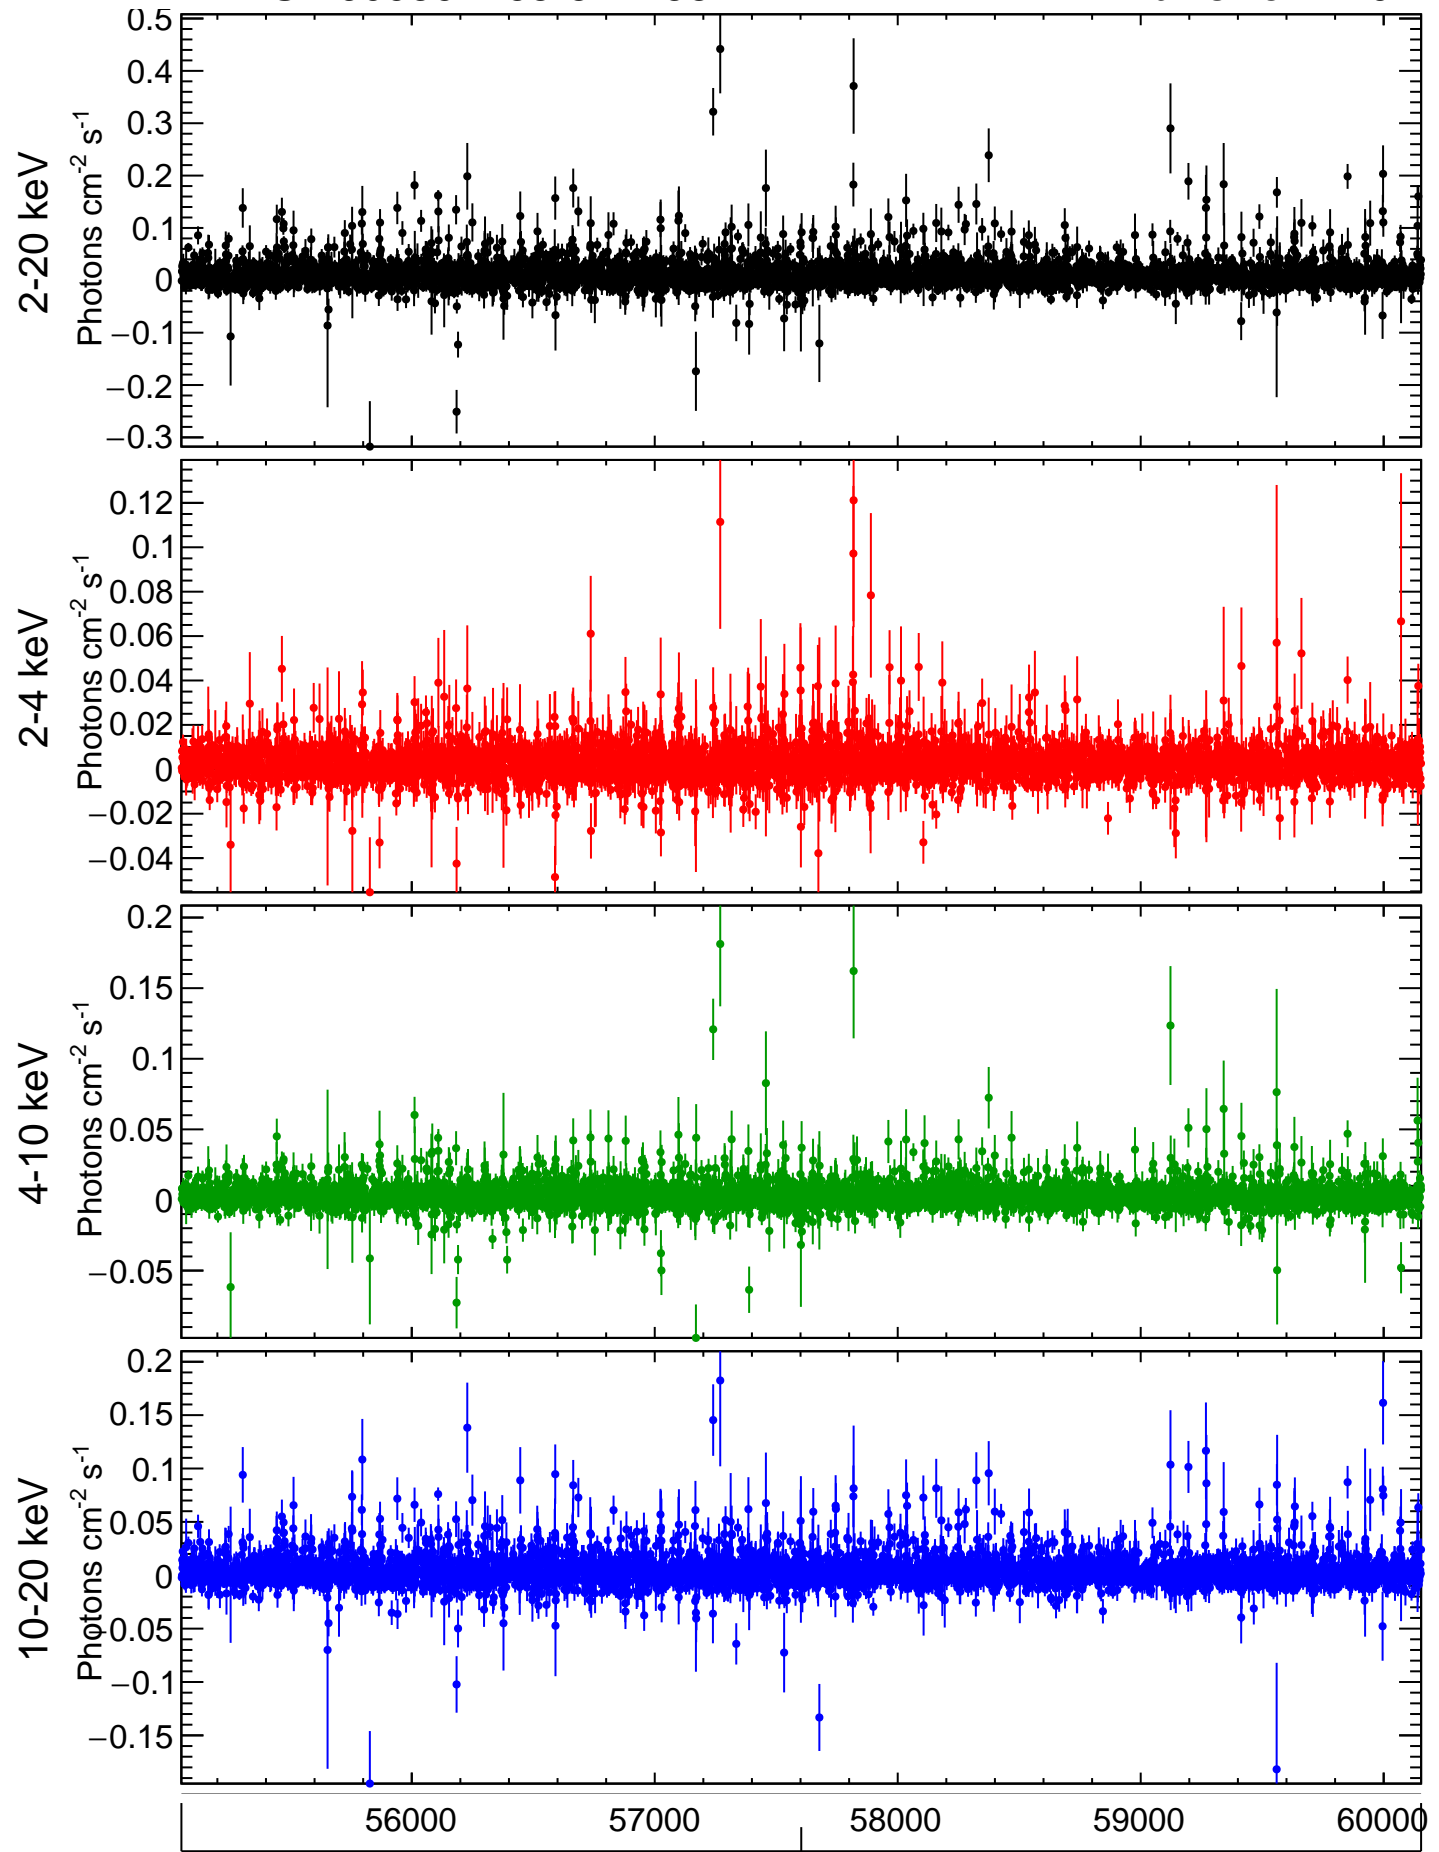

2MASX J09594263-3112581

binsize=24.0h

2009-08-09

2023-07-29