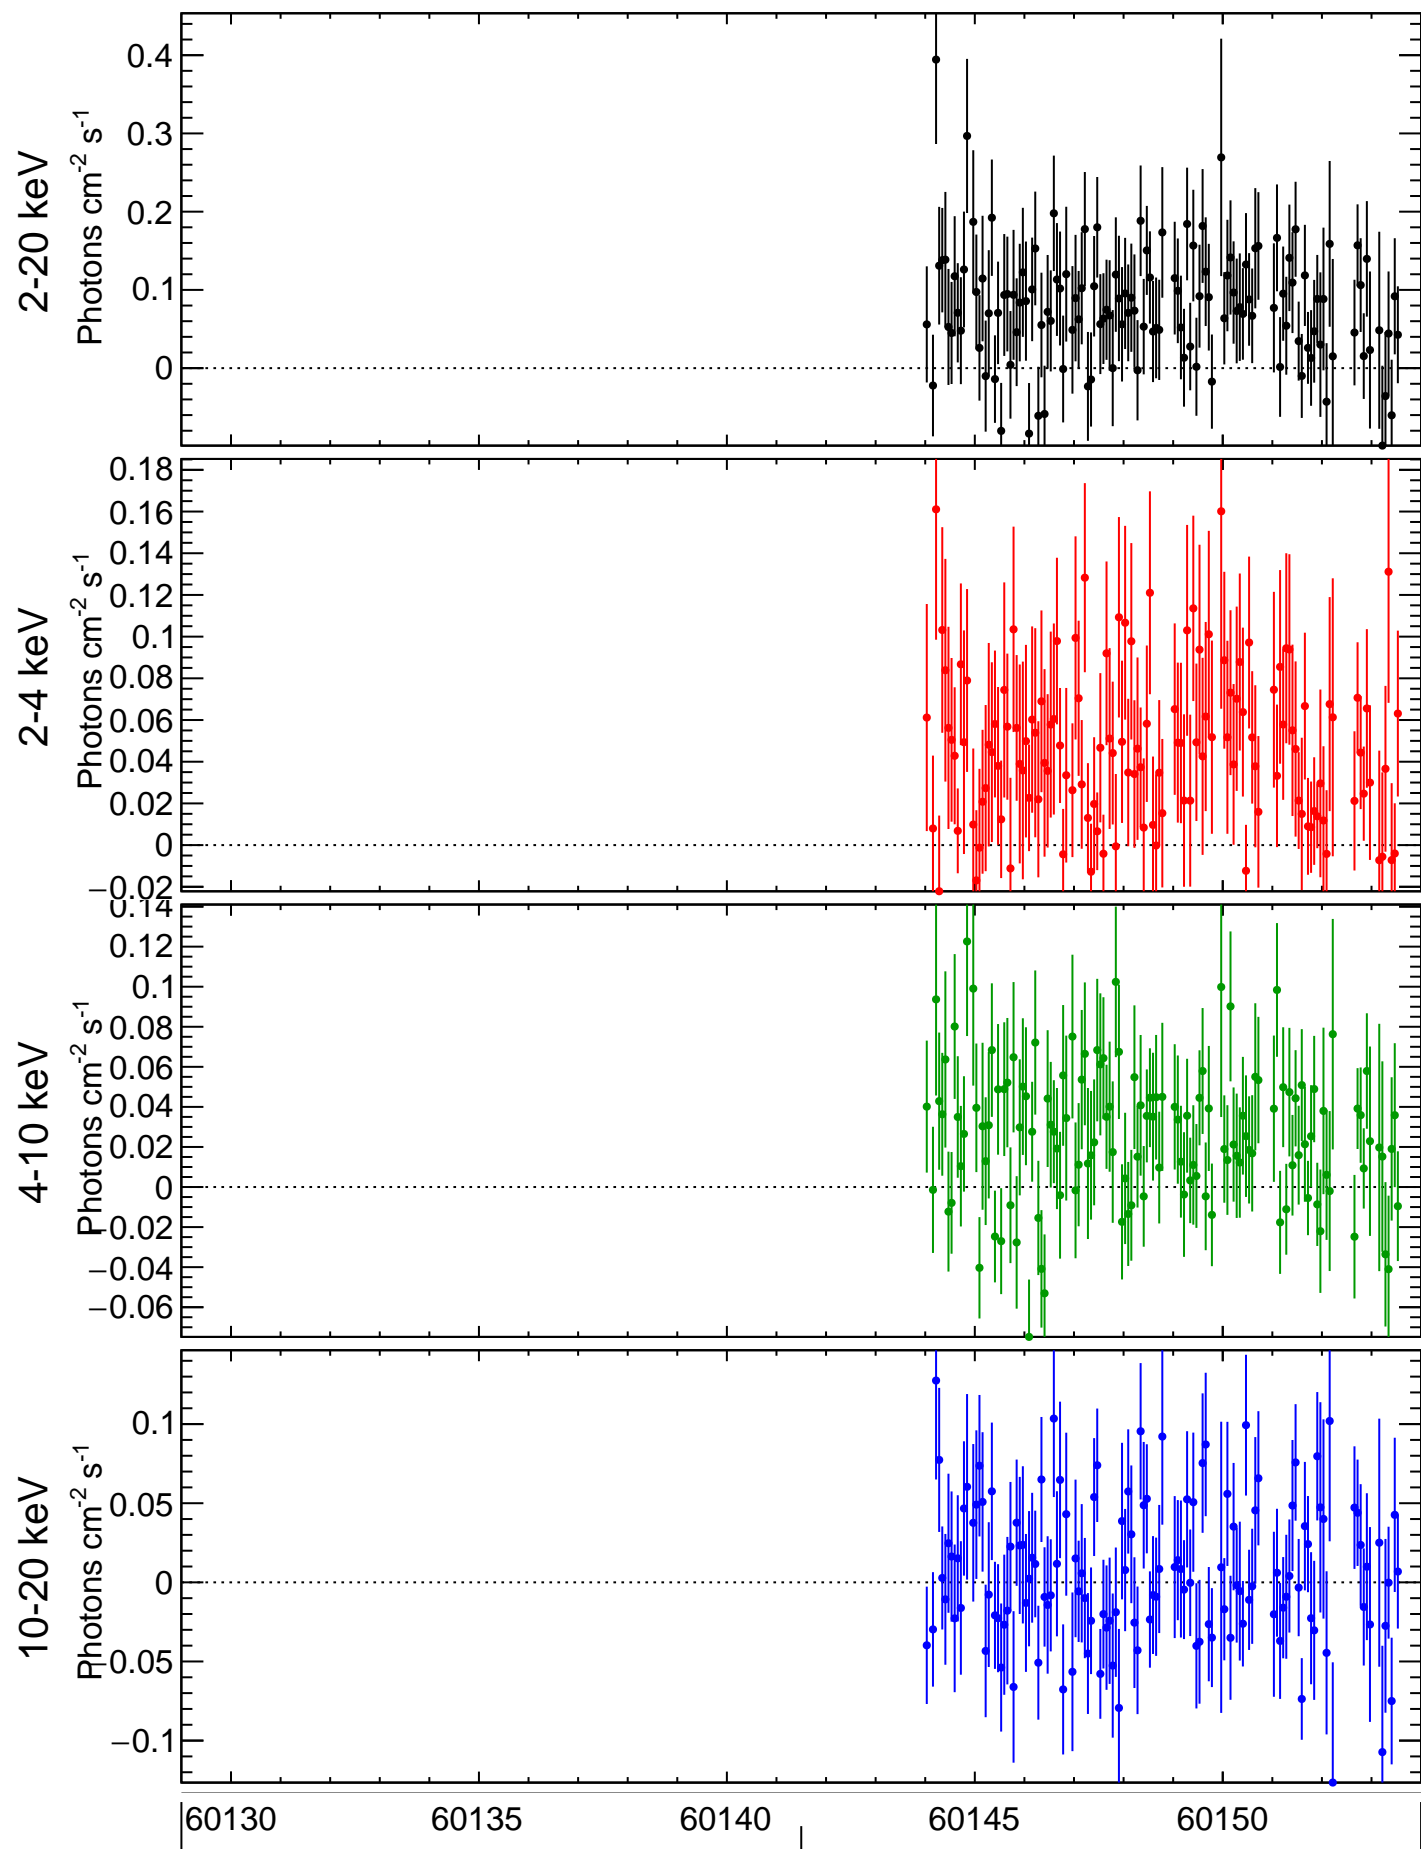

Mrk 421

binsize=1.5h

2023-07-04

2023-07-29