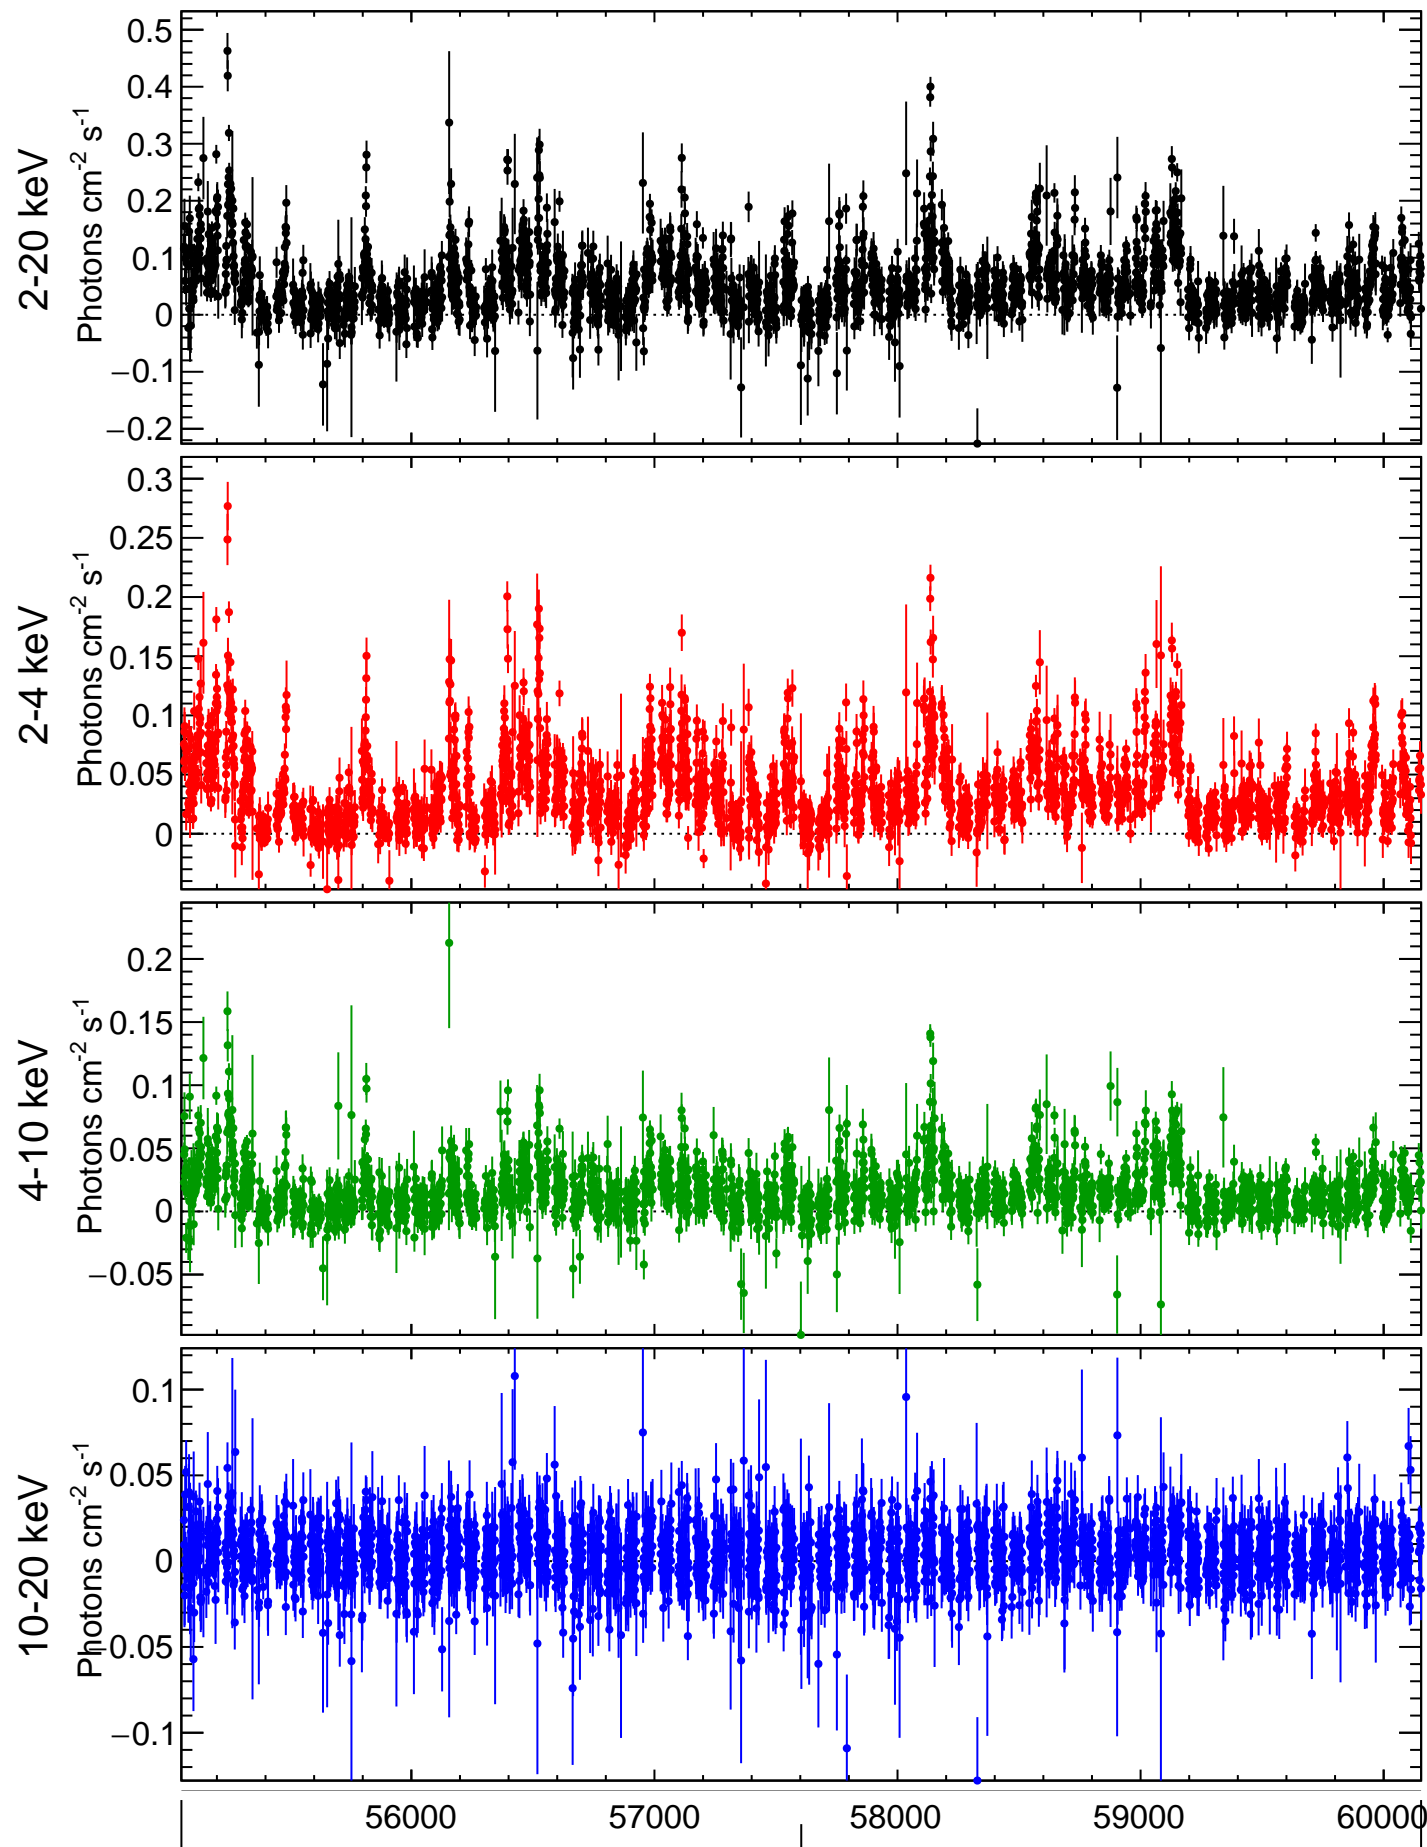

Mrk 421

binsize=24.0h

2009-08-11

2023-07-29