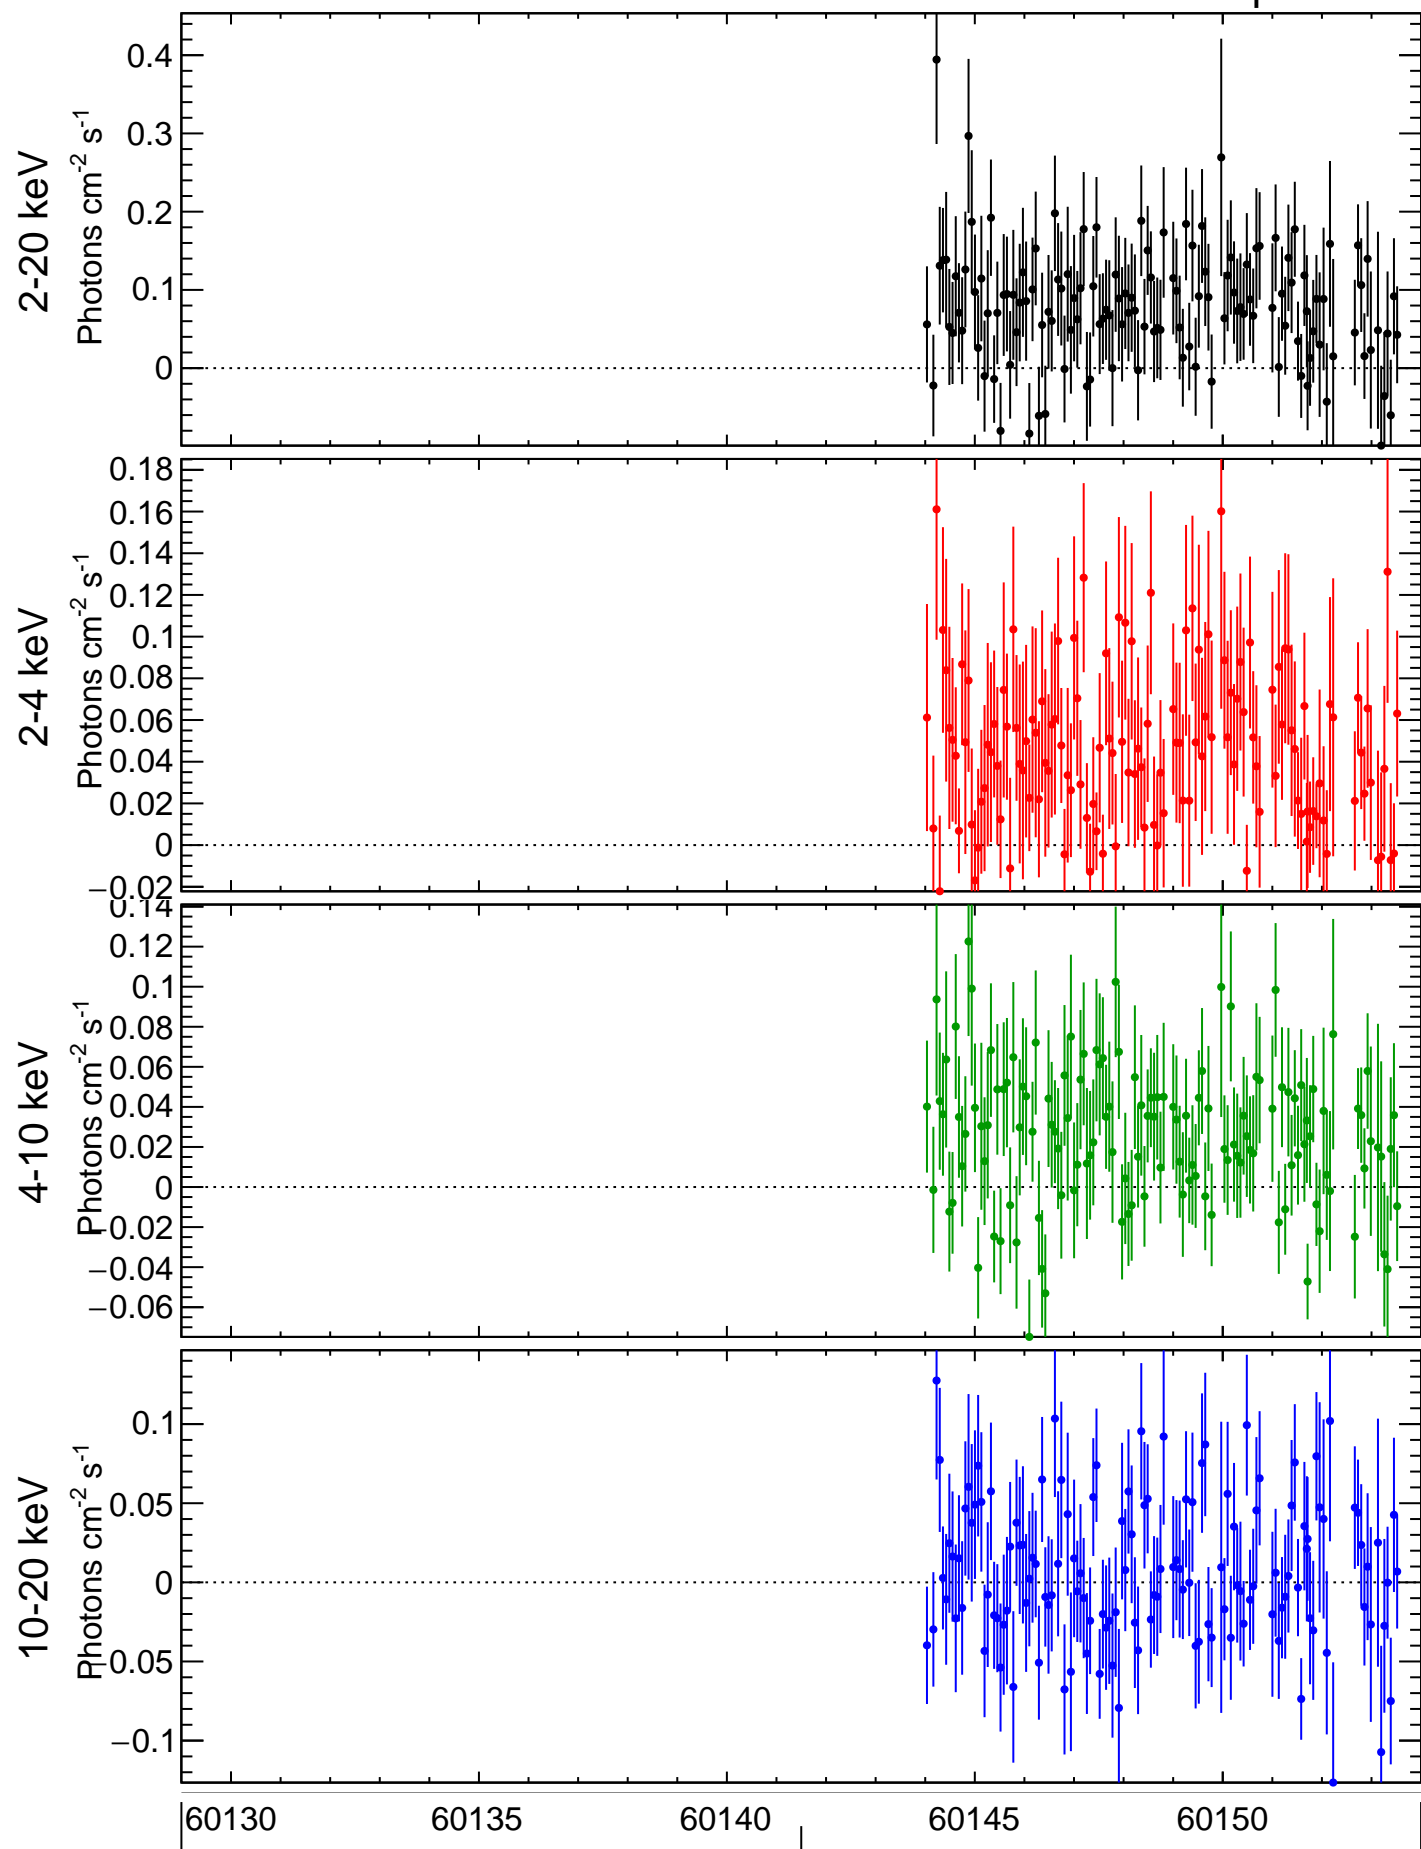

Mrk 421

Data per scan

2023-07-04

2023-07-29