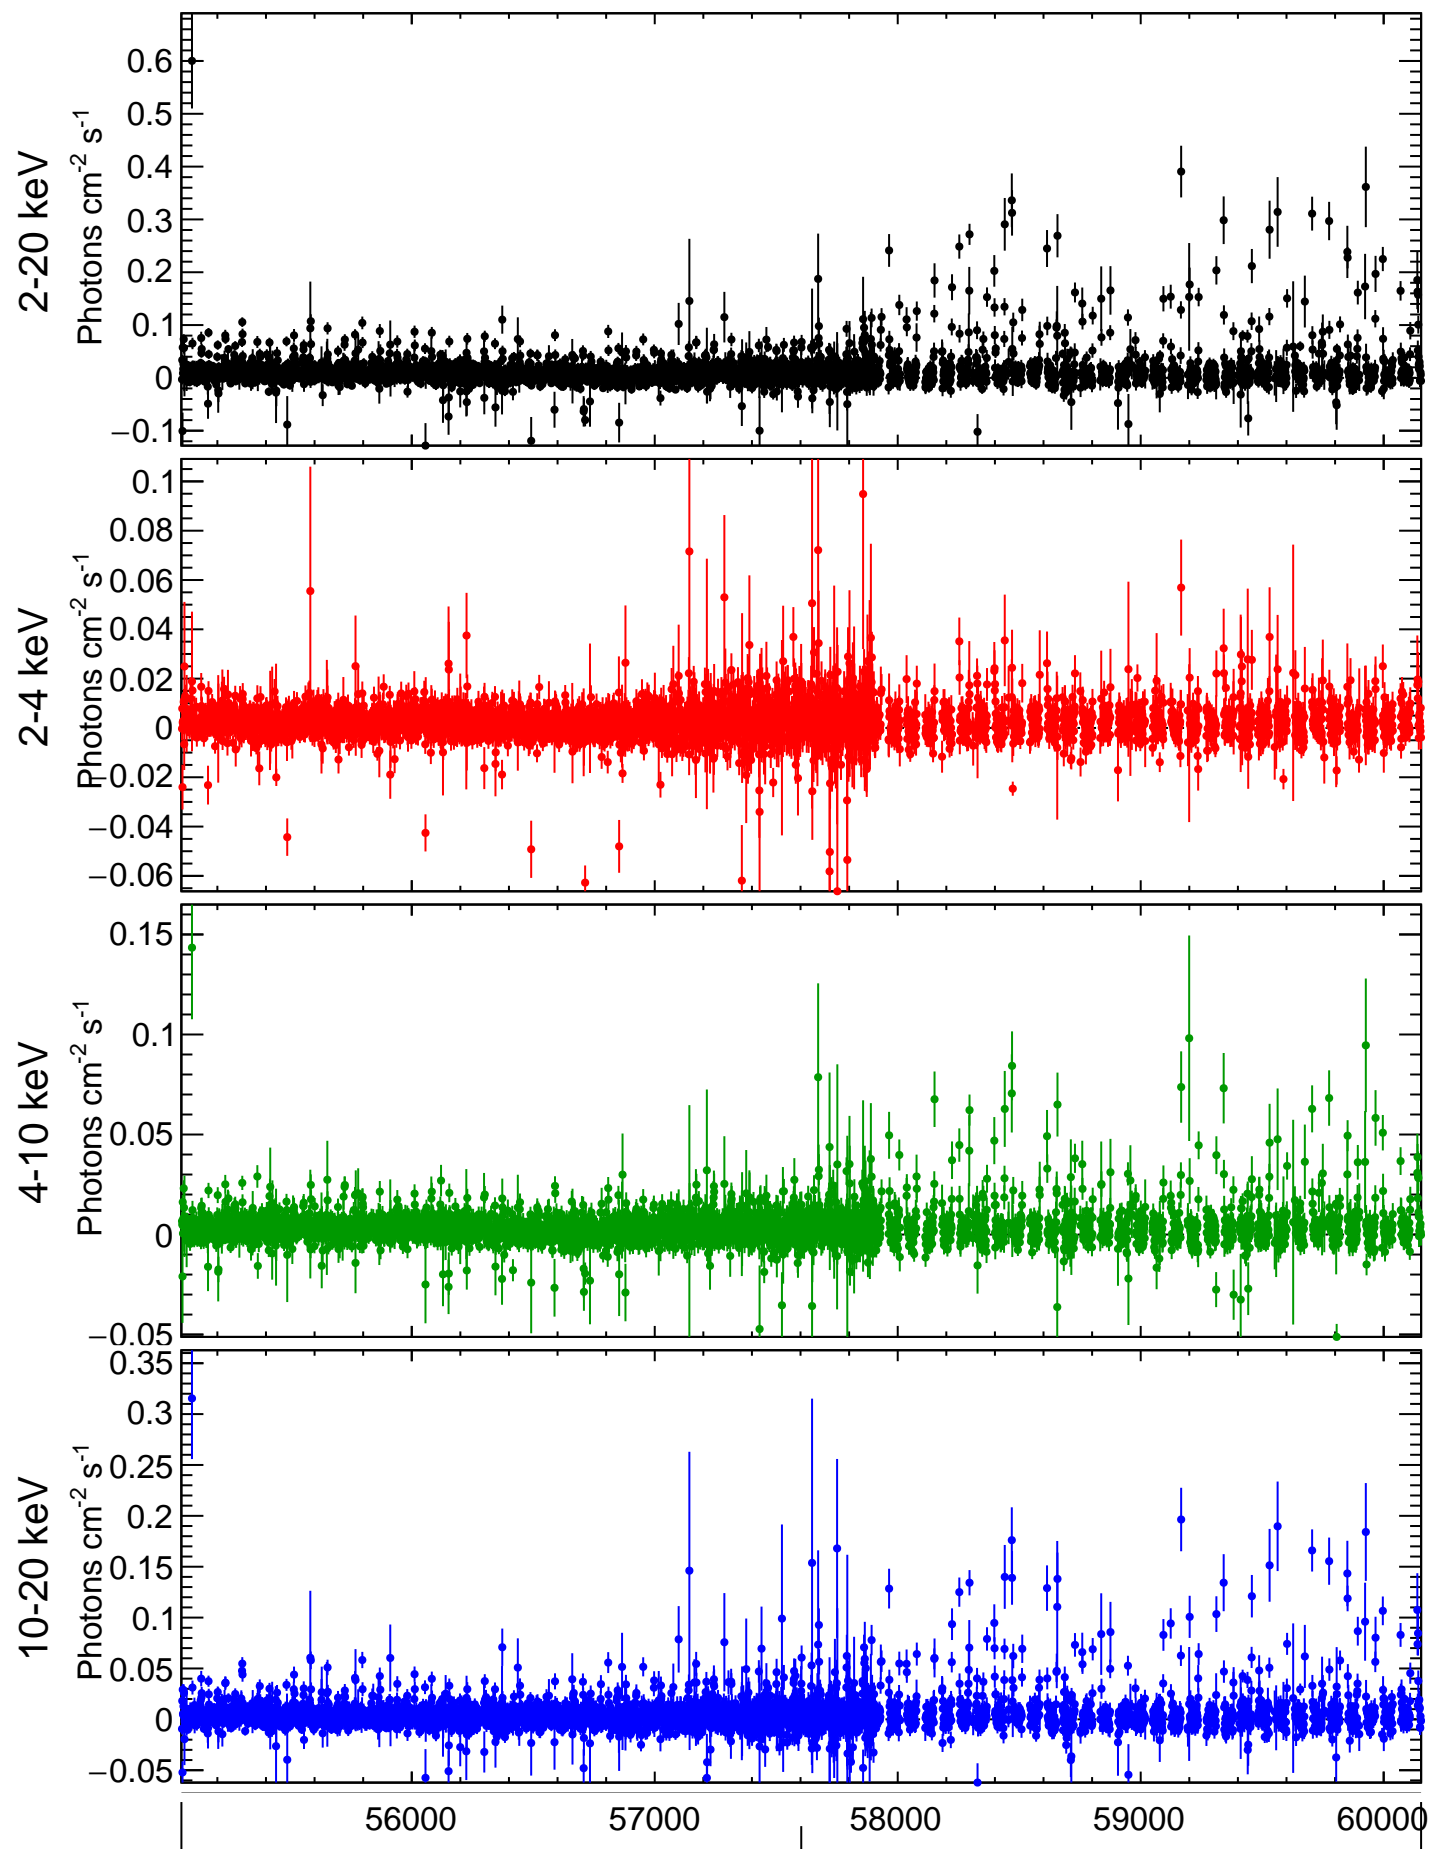

NGC 3516

binsize=24.0h

2009-08-09

2023-07-29